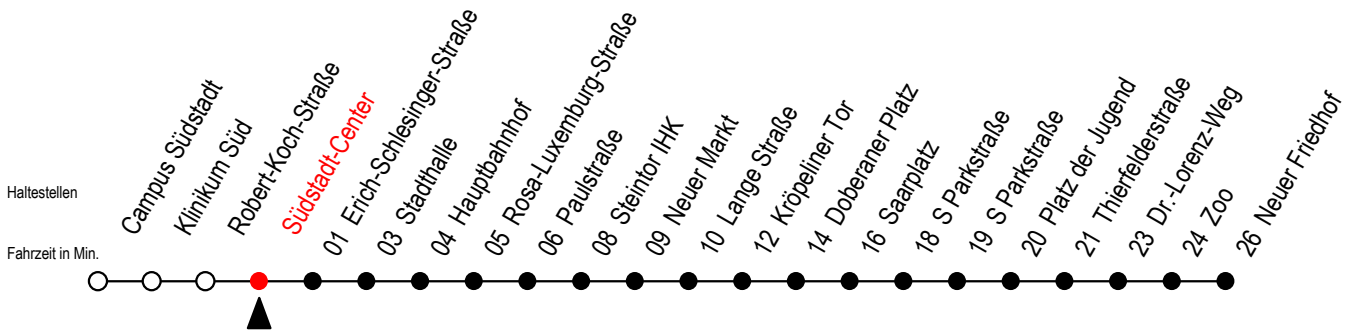

Gültig ab 22.11.2021

Alle Angaben ohne Gewähr

Richtung: Neuer Friedhof

Uhr Montag - Donnerstag				Uhr Freitag				Uhr Samstag				Uhr Sonntag - Feiertag			
4	13	41		4	13	41		4	--			4	--		
5	11	44		5	11	44		5	--			5	--		
6	14	36	56	6	14	36	56	6	13	43		6	--		
7	16	36	56	7	16	36	56	7	13	43		7	--		
8	16	36	56	8	16	36	56	8	11	41		8	09	39	
9	16	36	56	9	16	36	56	9	11	44		9	09	39	
10	16	36	56	10	16	36	56	10	14	44		10	09	39	
11	16	36	56	11	16	36	56	11	14	44		11	09	39	
12	16	36	56	12	16	36	56	12	10	40		12	14	44	
13	16	36	56	13	16	36	56	13	10	40		13	14	44	
14	16	36	56	14	16	36	56	14	10	40		14	14	44	
15	16	36	56	15	16	36	56	15	10	40		15	14	44	
16	16	36	56	16	16	36	56	16	10	40		16	14	44	
17	16	36	56	17	16	36	56	17	10	40		17	14	44	
18	16	44		18	16	44		18	10	40		18	14	44	
19	14	44		19	14	44		19	10	44		19	14	39	
20	04 <sup>E</sup>	11	41	20	14	44		20	14	44		20	11	41	
21	11	41		21	14	44		21	14	44		21	11	41	
22	13	43		22	04 <sup>E</sup>	13	43	22	13	43		22	13	43	
23	13	43		23	13	43		23	13	43		23	13	43	
0	02 <sup>E</sup>			0	02 <sup>E</sup>			0	02 <sup>E</sup>			0	02 <sup>E</sup>		

E = fährt bis Heinrich-Schütz-Str.