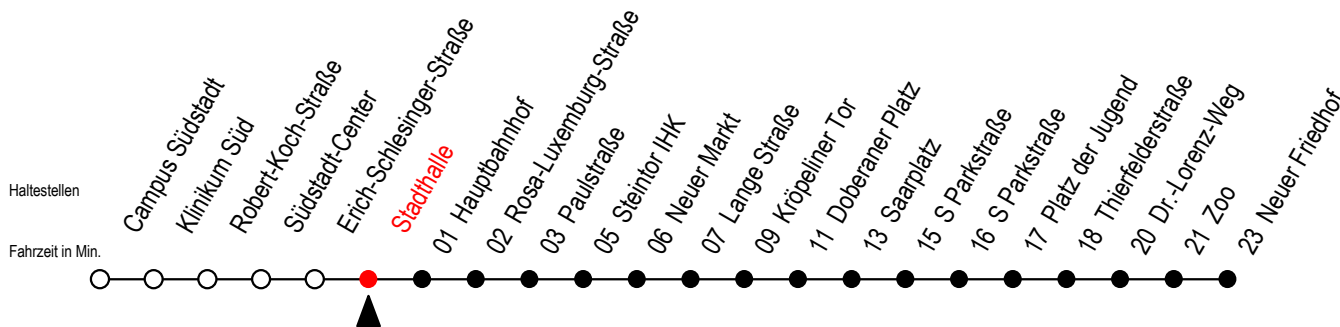

Gültig ab 22.11.2021

Alle Angaben ohne Gewähr

Richtung: Neuer Friedhof

Uhr Montag - Donnerstag			Uhr Freitag			Uhr Samstag			Uhr Sonntag - Feiertag		
4	15	43	4	15	43	4	--	4	--		
5	13	47	5	13	47	5	--	5	--		
6	17	39 59	6	17	39 59	6	15 45	6	--		
7	19	39 59	7	19	39 59	7	15 45	7	--		
8	19	39 59	8	19	39 59	8	13 43	8	12 42		
9	19	39 59	9	19	39 59	9	13 47	9	12 42		
10	19	39 59	10	19	39 59	10	17 47	10	12 42		
11	19	39 59	11	19	39 59	11	17 47	11	12 42		
12	19	39 59	12	19	39 59	12	13 43	12	17 47		
13	19	39 59	13	19	39 59	13	13 43	13	17 47		
14	19	39 59	14	19	39 59	14	13 43	14	17 47		
15	19	39 59	15	19	39 59	15	13 43	15	17 47		
16	19	39 59	16	19	39 59	16	13 43	16	17 47		
17	19	39 59	17	19	39 59	17	13 43	17	17 47		
18	19	47	18	19	47	18	13 43	18	17 47		
19	17	47	19	17	47	19	13 47	19	17 42		
20	07 ^E 13 43	20	17 47	20	17 47	20	17 47	20	13 43		
21	13 43	21	17 47	21	17 47	21	17 47	21	13 43		
22	15 45	22	07 ^E 15 45	22	15 45	22	15 45	22	15 45		
23	15 45	23	15 45	23	15 45	23	15 45	23	15 45		

E = fährt bis Heinrich-Schütz-Str.