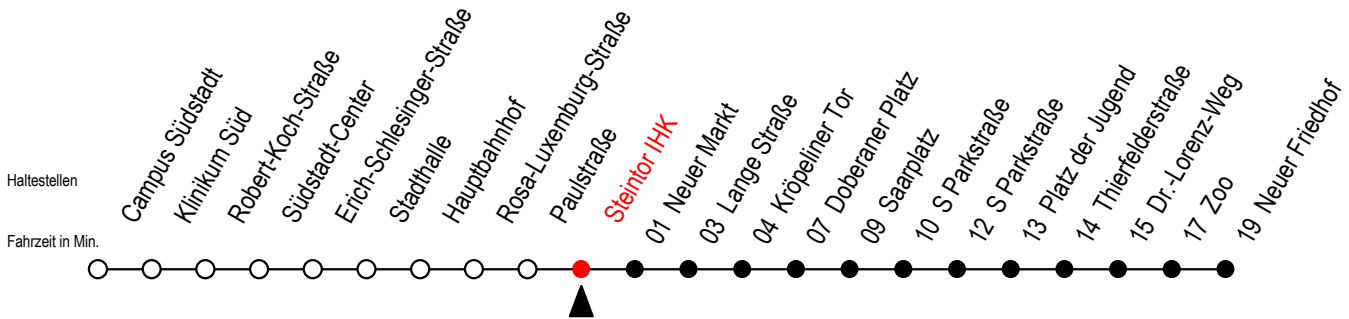

Gültig ab 22.11.2021

Alle Angaben ohne Gewähr

Richtung: Neuer Friedhof

Uhr Montag - Donnerstag			Uhr Freitag			Uhr Samstag			Uhr Sonntag - Feiertag		
4	20	50	4	20	50	4	--	4	--		
5	20	52	5	20	52	5	--	5	--		
6	22	44	6	22	44	6	20 50	6	--		
7	04	24 44	7	04	24 44	7	20 50	7	--		
8	04	24 44	8	04	24 44	8	20 50	8	18 48		
9	04	24 44	9	04	24 44	9	20 52	9	18 48		
10	04	24 44	10	04	24 44	10	22 52	10	18 48		
11	04	24 44	11	04	24 44	11	22 52	11	18 48		
12	04	24 44	12	04	24 44	12	18 48	12	22 52		
13	04	24 44	13	04	24 44	13	18 48	13	22 52		
14	04	24 44	14	04	24 44	14	18 48	14	22 52		
15	04	24 44	15	04	24 44	15	18 48	15	22 52		
16	04	24 44	16	04	24 44	16	18 48	16	22 52		
17	04	24 44	17	04	24 44	17	18 48	17	22 52		
18	04	24 52	18	04	24 52	18	18 48	18	22 52		
19	22	52	19	22	52	19	18 52	19	22 48		
20	12 <sup>E</sup>	20 50	20	22	52	20	22 52	20	20 50		
21	20	50	21	22	52	21	22 52	21	20 50		
22	20	50	22	12 <sup>E</sup>	20 50	22	20 50	22	20 50		
23	20	50	23	20	50	23	20 50	23	20 50		

E = fährt bis Heinrich-Schütz-Str.