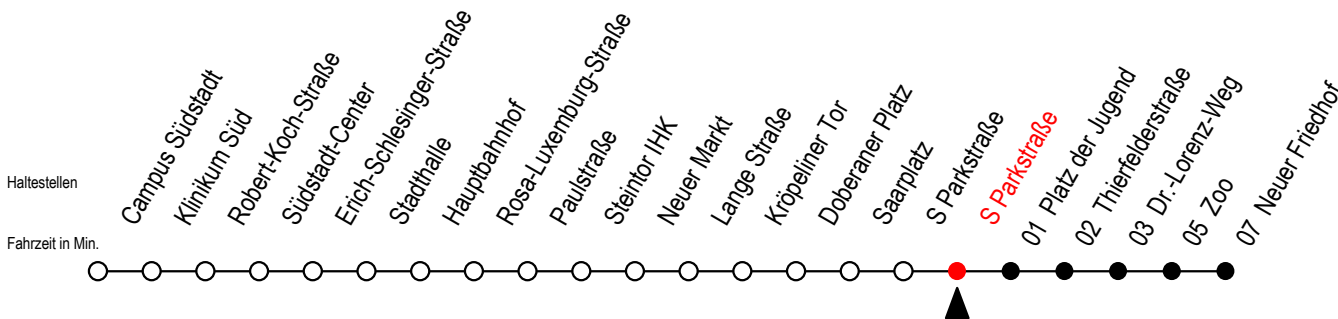

Gültig ab 22.11.2021

Alle Angaben ohne Gewähr

Richtung: Neuer Friedhof

Uhr Montag - Donnerstag			Uhr Freitag			Uhr Samstag			Uhr Sonntag - Feiertag		
4	00	35	4	00	35	4	--	4	--		
5	05	35 55	5	05	35 55	5	--	5	--		
6	04	34 56	6	04	34 56	6	06 35	6	--		
7	16	36 56	7	16	36 56	7	05 35	7	36		
8	16	36 56	8	16	36 56	8	05 35	8	06 34		
9	16	36 56	9	16	36 56	9	05 35	9	04 34		
10	16	36 56	10	16	36 56	10	04 34	10	04 34		
11	16	36 56	11	16	36 56	11	04 34	11	04 34		
12	16	36 56	12	16	36 56	12	04 30	12	04 34		
13	16	36 56	13	16	36 56	13	00 30	13	04 34		
14	16	36 56	14	16	36 56	14	00 30	14	04 34		
15	16	36 56	15	16	36 56	15	00 30	15	04 34		
16	16	36 56	16	16	36 56	16	00 30	16	04 34		
17	16	36 56	17	16	36 56	17	00 30	17	04 34		
18	16	36	18	16	36	18	00 30	18	04 34		
19	04	34	19	04	34	19	00 30	19	04 34		
20	04	35	20	04	34	20	04 34	20	04 35		
21	05	35	21	04	34	21	04 34	21	05 35		
22	05	35	22	04	35	22	04 35	22	05 35		
23	05	35	23	05	35	23	05 35	23	05 35		
0	05		0	05		0	05	0	05		