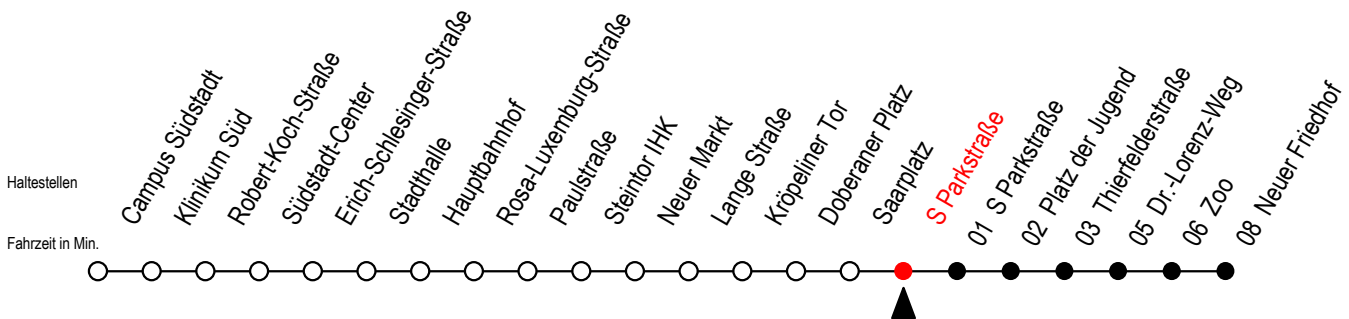

Gültig ab 22.11.2021

Alle Angaben ohne Gewähr

Richtung: Neuer Friedhof

Uhr Montag - Donnerstag				Uhr Freitag				Uhr Samstag				Uhr Sonntag - Feiertag			
3	59			3	59			3	--			3	--		
4	33			4	33			4	--			4	--		
5	03	33	54	5	03	33	54	5	--			5	--		
6	02	32	54	6	02	32	54	6	05	33		6	--		
7	14	34	54	7	14	34	54	7	03	33		7	35		
8	14	34	54	8	14	34	54	8	03	33		8	05	32	
9	14	34	54	9	14	34	54	9	03	33		9	02	32	
10	14	34	54	10	14	34	54	10	02	32		10	02	32	
11	14	34	54	11	14	34	54	11	02	32		11	02	32	
12	14	34	54	12	14	34	54	12	02	28		12	02	32	
13	14	34	54	13	14	34	54	13	28	58		13	02	32	
14	14	34	54	14	14	34	54	14	28	58		14	02	32	
15	14	34	54	15	14	34	54	15	28	58		15	02	32	
16	14	34	54	16	14	34	54	16	28	58		16	02	32	
17	14	34	54	17	14	34	54	17	28	58		17	02	32	
18	14	34		18	14	34		18	28	58		18	02	32	
19	02	32		19	02	32		19	28			19	02	32	
20	02	33		20	02	32		20	02	32		20	02	33	
21	03	33		21	02	32		21	02	32		21	03	33	
22	03	33		22	02	33		22	02	33		22	03	33	
23	03	33		23	03	33		23	03	33		23	03	33	
0	03			0	03			0	03			0	03		