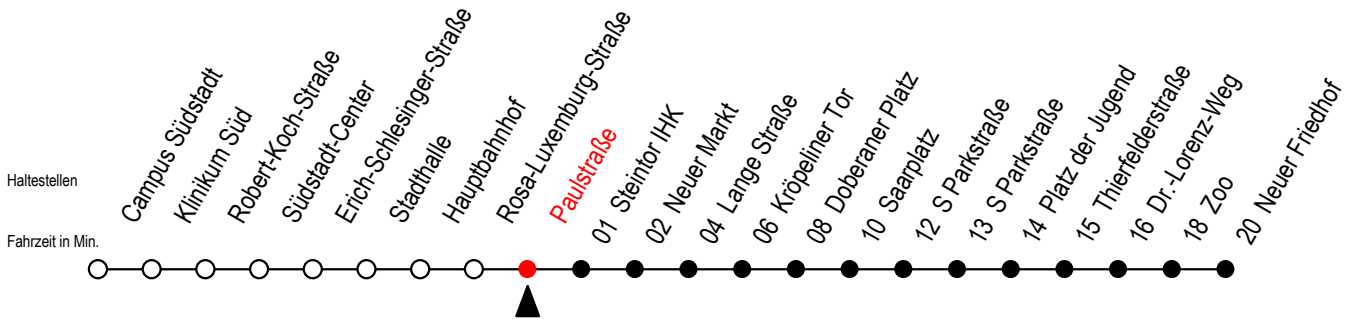

Gültig ab 22.11.2021

Alle Angaben ohne Gewähr

Richtung: Neuer Friedhof

Uhr Montag - Donnerstag			Uhr Freitag			Uhr Samstag			Uhr Sonntag - Feiertag		
4	19	49	4	19	49	4	--	4	--		
5	19	50	5	19	50	5	--	5	--		
6	20	43	6	20	43	6	19 49	6	--		
7	03	23 43	7	03	23 43	7	19 49	7	--		
8	03	23 43	8	03	23 43	8	19 49	8	17 47		
9	03	23 43	9	03	23 43	9	19 50	9	17 47		
10	03	23 43	10	03	23 43	10	20 50	10	17 47		
11	03	23 43	11	03	23 43	11	20 50	11	17 47		
12	03	23 43	12	03	23 43	12	16 46	12	20 50		
13	03	23 43	13	03	23 43	13	16 46	13	20 50		
14	03	23 43	14	03	23 43	14	16 46	14	20 50		
15	03	23 43	15	03	23 43	15	16 46	15	20 50		
16	03	23 43	16	03	23 43	16	16 46	16	20 50		
17	03	23 43	17	03	23 43	17	16 46	17	20 50		
18	03	23 50	18	03	23 50	18	16 46	18	20 50		
19	20	50	19	20	50	19	16 50	19	20 47		
20	10 ^E	19 49	20	20	50	20	20 50	20	19 49		
21	19	49	21	20	50	21	20 50	21	19 49		
22	19	49	22	10 ^E	19 49	22	19 49	22	19 49		
23	19	49	23	19	49	23	19 49	23	19 49		

E = fährt bis Heinrich-Schütz-Str.