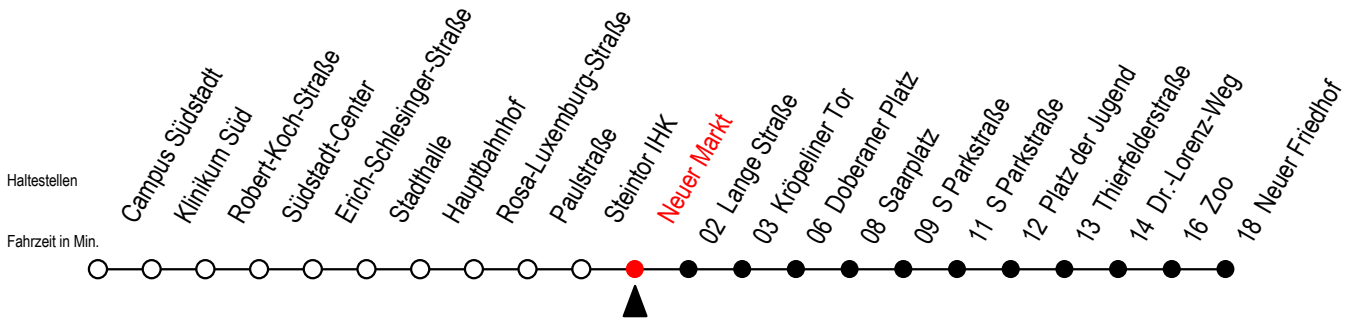

Gültig ab 22.11.2021

Alle Angaben ohne Gewähr

Richtung: Neuer Friedhof

Uhr Montag - Donnerstag				Uhr Freitag				Uhr Samstag				Uhr Sonntag - Feiertag			
4	21	51		4	21	51		4	--			4	--		
5	21	53		5	21	53		5	--			5	--		
6	23	45		6	23	45		6	21	51		6	--		
7	05	25	45	7	05	25	45	7	21	51		7	--		
8	05	25	45	8	05	25	45	8	21	51		8	19	49	
9	05	25	45	9	05	25	45	9	21	53		9	19	49	
10	05	25	45	10	05	25	45	10	23	53		10	19	49	
11	05	25	45	11	05	25	45	11	23	53		11	19	49	
12	05	25	45	12	05	25	45	12	19	49		12	23	53	
13	05	25	45	13	05	25	45	13	19	49		13	23	53	
14	05	25	45	14	05	25	45	14	19	49		14	23	53	
15	05	25	45	15	05	25	45	15	19	49		15	23	53	
16	05	25	45	16	05	25	45	16	19	49		16	23	53	
17	05	25	45	17	05	25	45	17	19	49		17	23	53	
18	05	25	53	18	05	25	53	18	19	49		18	23	53	
19	23	53		19	23	53		19	19	53		19	23	49	
20	13 ^E	21	51	20	23	53		20	23	53		20	21	51	
21	21	51		21	23	53		21	23	53		21	21	51	
22	21	51		22	13 ^E	21	51	22	21	51		22	21	51	
23	21	51		23	21	51		23	21	51		23	21	51	

E = fährt bis Heinrich-Schütz-Str.