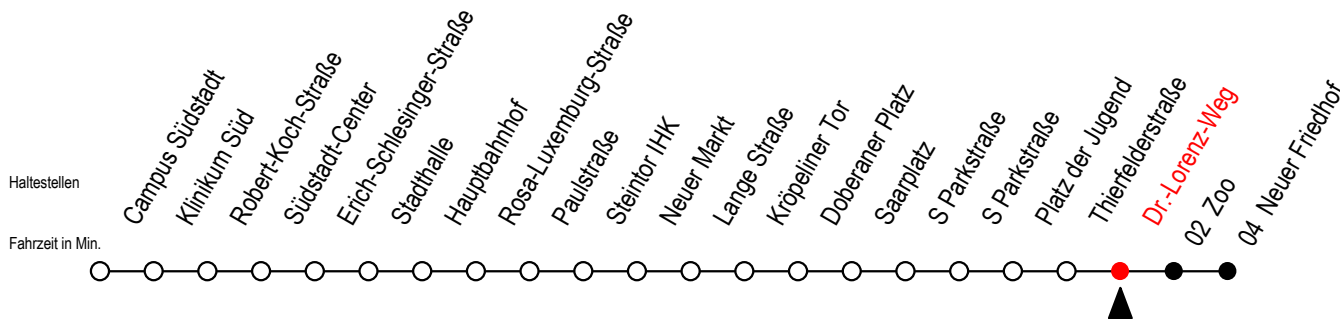

Gültig ab 22.11.2021

Alle Angaben ohne Gewähr

Richtung: Neuer Friedhof

Uhr Montag - Donnerstag			Uhr Freitag			Uhr Samstag		Uhr Sonntag - Feiertag	
4	03	38	4	03	38	4	--	4	--
5	08	38 59	5	08	38 59	5	--	5	--
6	07	37 59	6	07	37 59	6	09 38	6	--
7	19	39 59	7	19	39 59	7	08 38	7	39
8	19	39 59	8	19	39 59	8	08 38	8	09 37
9	19	39 59	9	19	39 59	9	08 38	9	07 37
10	19	39 59	10	19	39 59	10	07 37	10	07 37
11	19	39 59	11	19	39 59	11	07 37	11	07 37
12	19	39 59	12	19	39 59	12	07 33	12	07 37
13	19	39 59	13	19	39 59	13	03 33	13	07 37
14	19	39 59	14	19	39 59	14	03 33	14	07 37
15	19	39 59	15	19	39 59	15	03 33	15	07 37
16	19	39 59	16	19	39 59	16	03 33	16	07 37
17	19	39 59	17	19	39 59	17	03 33	17	07 37
18	19	39	18	19	39	18	03 33	18	07 37
19	07	37	19	07	37	19	03 33	19	07 37
20	07	38	20	07	37	20	07 37	20	07 38
21	08	38	21	07	37	21	07 37	21	08 38
22	08	38	22	07	38	22	07 38	22	08 38
23	08	38	23	08	38	23	08 38	23	08 38
0	08		0	08		0	08	0	08