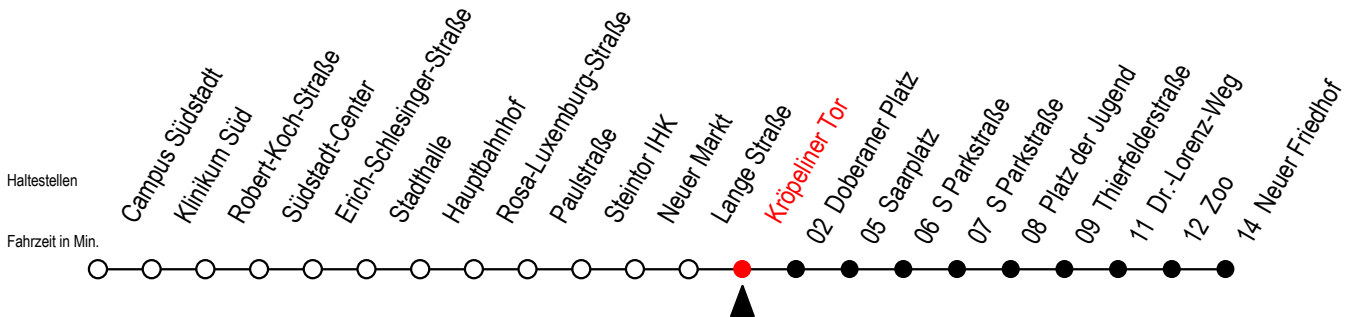

Gültig ab 22.11.2021

Alle Angaben ohne Gewähr

Richtung: Neuer Friedhof

Uhr Montag - Donnerstag			Uhr Freitag			Uhr Samstag			Uhr Sonntag - Feiertag				
4	24	54	4	24	54	4	--	4	--	--	--		
5	24	56	5	24	56	5	--	5	--	--	--		
6	26	48	6	26	48	6	24	54	6	--	--		
7	08	28	48	7	08	28	48	7	24	54	7	--	
8	08	28	48	8	08	28	48	8	24	54	8	23	53
9	08	28	48	9	08	28	48	9	24	56	9	23	53
10	08	28	48	10	08	28	48	10	26	56	10	23	53
11	08	28	48	11	08	28	48	11	26	56	11	23	53
12	08	28	48	12	08	28	48	12	22	52	12	26	56
13	08	28	48	13	08	28	48	13	22	52	13	26	56
14	08	28	48	14	08	28	48	14	22	52	14	26	56
15	08	28	48	15	08	28	48	15	22	52	15	26	56
16	08	28	48	16	08	28	48	16	22	52	16	26	56
17	08	28	48	17	08	28	48	17	22	52	17	26	56
18	08	28	56	18	08	28	56	18	22	52	18	26	56
19	26	56		19	26	56		19	22	56	19	26	53
20	16 ^E	24	54	20	26	56		20	26	56	20	24	54
21	24	54		21	26	56		21	26	56	21	24	54
22	24	54		22	16 ^E	24	54	22	24	54	22	24	54
23	24	54		23	24	54		23	24	54	23	24	54

E = fährt bis Heinrich-Schütz-Str.