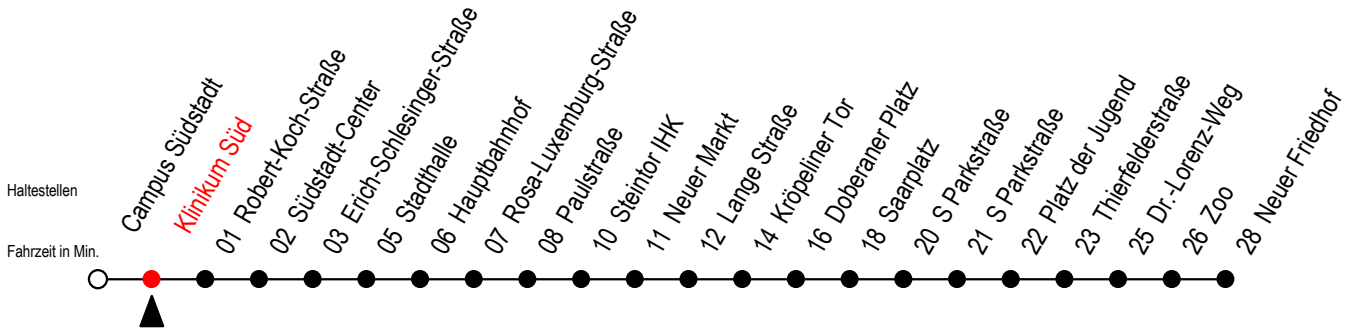

Gültig ab 22.11.2021

Alle Angaben ohne Gewähr

Richtung: Neuer Friedhof

Uhr Montag - Donnerstag			Uhr Freitag			Uhr Samstag			Uhr Sonntag - Feiertag		
4	11	39	4	11	39	4	--	4	--	--	
5	09	42	5	09	42	5	--	5	--	--	
6	12	34 54	6	12	34 54	6	11 41	6	--	--	
7	14	34 54	7	14	34 54	7	11 41	7	--	--	
8	14	34 54	8	14	34 54	8	09 39	8	07 37	07 37	
9	14	34 54	9	14	34 54	9	09 42	9	07 37	07 37	
10	14	34 54	10	14	34 54	10	12 42	10	07 37	07 37	
11	14	34 54	11	14	34 54	11	12 42	11	07 37	07 37	
12	14	34 54	12	14	34 54	12	08 38	12	12 42	12 42	
13	14	34 54	13	14	34 54	13	08 38	13	12 42	12 42	
14	14	34 54	14	14	34 54	14	08 38	14	12 42	12 42	
15	14	34 54	15	14	34 54	15	08 38	15	12 42	12 42	
16	14	34 54	16	14	34 54	16	08 38	16	12 42	12 42	
17	14	34 54	17	14	34 54	17	08 38	17	12 42	12 42	
18	14	42	18	14	42	18	08 38	18	12 42	12 42	
19	12	42	19	12	42	19	08 42	19	12 37	12 37	
20	02 ^E 09 39	20	12 42	20	12 42	20	12 42	20	09 39	09 39	
21	09 39	21	12 42	21	12 42	21	12 42	21	09 39	09 39	
22	11 41	22	02 ^E 11 41	22	11 41	22	11 41	22	11 41	11 41	
23	11 41	23	11 41	23	11 41	23	11 41	23	11 41	11 41	
0	00 ^E	0	00 ^E	0	00 ^E	0	00 ^E	0	00 ^E	00 ^E	

E = fährt bis Heinrich-Schütz-Str.