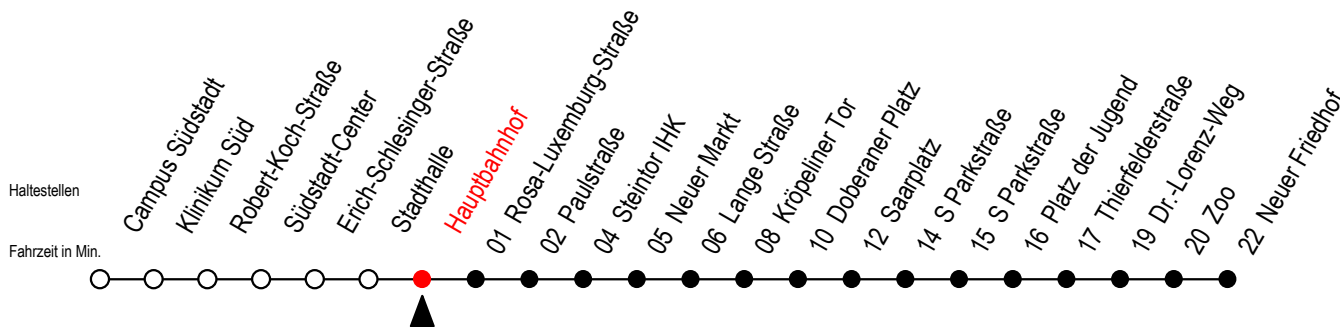

Gültig ab 22.11.2021

Alle Angaben ohne Gewähr

Richtung: Neuer Friedhof

Uhr Montag - Donnerstag			Uhr Freitag			Uhr Samstag			Uhr Sonntag - Feiertag				
4	17	47	4	17	47	4	--	4	--	--	--		
5	17	48	5	17	48	5	--	5	--	--	--		
6	18	41	6	18	41	6	17	47	6	--	--		
7	01	21	41	7	01	21	41	7	17	47	7	--	
8	01	21	41	8	01	21	41	8	17	47	8	15	45
9	01	21	41	9	01	21	41	9	17	48	9	15	45
10	01	21	41	10	01	21	41	10	18	48	10	15	45
11	01	21	41	11	01	21	41	11	18	48	11	15	45
12	01	21	41	12	01	21	41	12	14	44	12	18	48
13	01	21	41	13	01	21	41	13	14	44	13	18	48
14	01	21	41	14	01	21	41	14	14	44	14	18	48
15	01	21	41	15	01	21	41	15	14	44	15	18	48
16	01	21	41	16	01	21	41	16	14	44	16	18	48
17	01	21	41	17	01	21	41	17	14	44	17	18	48
18	01	21	48	18	01	21	48	18	14	44	18	18	48
19	18	48		19	18	48		19	14	48	19	18	45
20	08 ^E	17	47	20	18	48		20	18	48	20	17	47
21	17	47		21	18	48		21	18	48	21	17	47
22	17	47		22	08 ^E	17	47	22	17	47	22	17	47
23	17	47		23	17	47		23	17	47	23	17	47

E = fährt bis Heinrich-Schütz-Str.