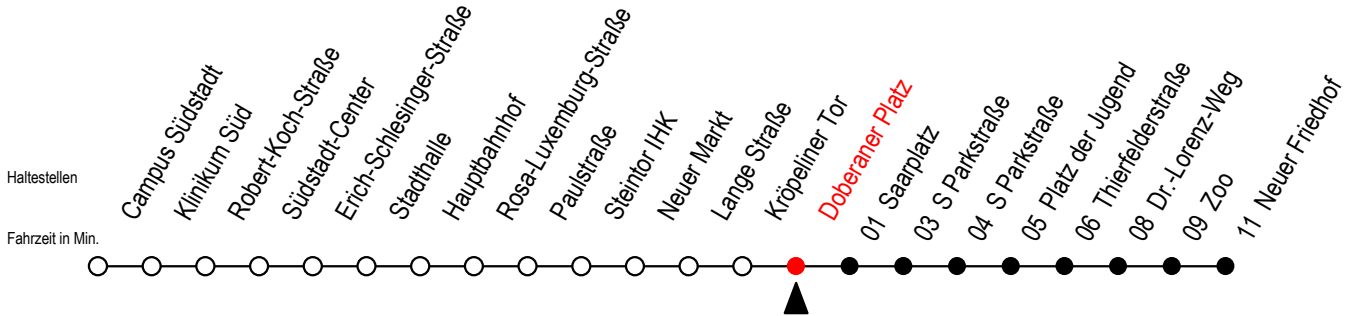

Gültig ab 22.11.2021

Alle Angaben ohne Gewähr

Richtung: Neuer Friedhof

Uhr Montag - Donnerstag			Uhr Freitag			Uhr Samstag			Uhr Sonntag - Feiertag		
4	31		4	31		4	--		4	--	
5	01	31	5	01	31	5	--		5	--	
6	00	30 52	6	00	30 52	6	31		6	--	
7	12	32 52	7	12	32 52	7	01 31		7	--	
8	12	32 52	8	12	32 52	8	01 31		8	30	
9	12	32 52	9	12	32 52	9	01 31		9	00 30	
10	12	32 52	10	12	32 52	10	00 30		10	00 30	
11	12	32 52	11	12	32 52	11	00 30		11	00 30	
12	12	32 52	12	12	32 52	12	00 26		12	00 30	
							56				
13	12	32 52	13	12	32 52	13	26 56		13	00 30	
14	12	32 52	14	12	32 52	14	26 56		14	00 30	
15	12	32 52	15	12	32 52	15	26 56		15	00 30	
16	12	32 52	16	12	32 52	16	26 56		16	00 30	
17	12	32 52	17	12	32 52	17	26 56		17	00 30	
18	12	32	18	12	32	18	26 56		18	00 30	
19	00	30	19	00	30	19	26		19	00 30	
20	00	31	20	00	30	20	00 30		20	00 31	
21	01	31	21	00	30	21	00 30		21	01 31	
22	01	31	22	00	31	22	00 31		22	01 31	
23	01	31	23	01	31	23	01 31		23	01 31	
0	01		0	01		0	01		0	01	