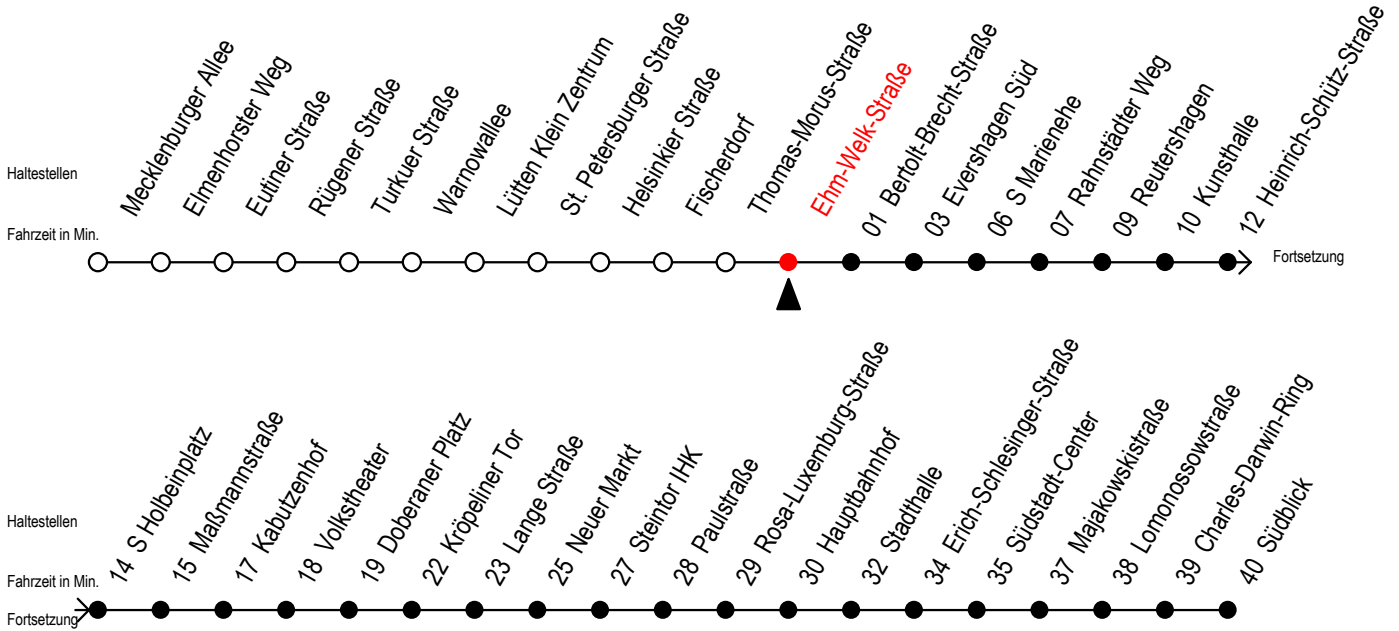

Gültig ab 22.11.2021

Alle Angaben ohne Gewähr

Richtung: Südblick

Uhr Montag - Donnerstag						Uhr Freitag						Uhr Samstag						Uhr Sonntag - Feiertag					
4	25	55				4	25	55				4	--				4	--					
5	25	44	59			5	25	44	59			5	55				5	--					
6	09	19	29	39	49	59	6	09	19	29	39	49	59	6	25	55		6	--				
7	09	19	29	39	49	59	7	09	19	29	39	49	59	7	25	55		7	54				
8	09	19	29	39	49	59	8	09	19	29	39	49	59	8	25	55		8	24	54			
9	09	19	29	39	49	59	9	09	19	29	39	49	59	9	29	44	59	9	24	54			
10	09	19	29	39	49	59	10	09	19	29	39	49	59	10	14	29	44	59	10	24	54		
11	09	19	29	39	49	59	11	09	19	29	39	49	59	11	14	29	44	59	11	24	44	59	
12	09	19	29	39	49	59	12	09	19	29	39	49	59	12	09	19	29	39	12	14	29	44	59
13	09	19	29	39	49	59	13	09	19	29	39	49	59	13	09	19	29	39	13	14	29	44	59
14	09	19	29	39	49	59	14	09	19	29	39	49	59	14	09	19	29	39	14	14	29	44	59
15	09	19	29	39	49	59	15	09	19	29	39	49	59	15	09	19	29	39	15	14	29	44	59
16	09	19	29	39	49	59	16	09	19	29	39	49	59	16	09	19	29	39	16	14	29	44	59
17	09	19	29	39	49	59	17	09	19	29	39	49	59	17	09	19	29	39	17	14	29	44	59
18	14	29	44	59			18	14	29	44	59			18	09	19	29	39	18	14	29	44	59
19	14	18 ^E	29	44	59		19	14	18 ^E	29	44	59		19	09	19	29	44	19	24	55		
20	25	55					20	14	29	44	59			20	14	29	44	59	20	25	55		
21	25	55					21	14	29	44	59			21	14	29	44	59	21	25	55		
22	25	55					22	25	55					22	25	55			22	25	55		
23	25	58					23	25	58					23	25	58			23	25	58		
0	03 ^E	33 ^E					0	03 ^E	33 ^E					0	03 ^E	33 ^E			0	03 ^E	33 ^E		
1	03 ^E						1	03 ^E						1	03 ^E				1	03 ^E			

E = fährt bis Kunsthalle