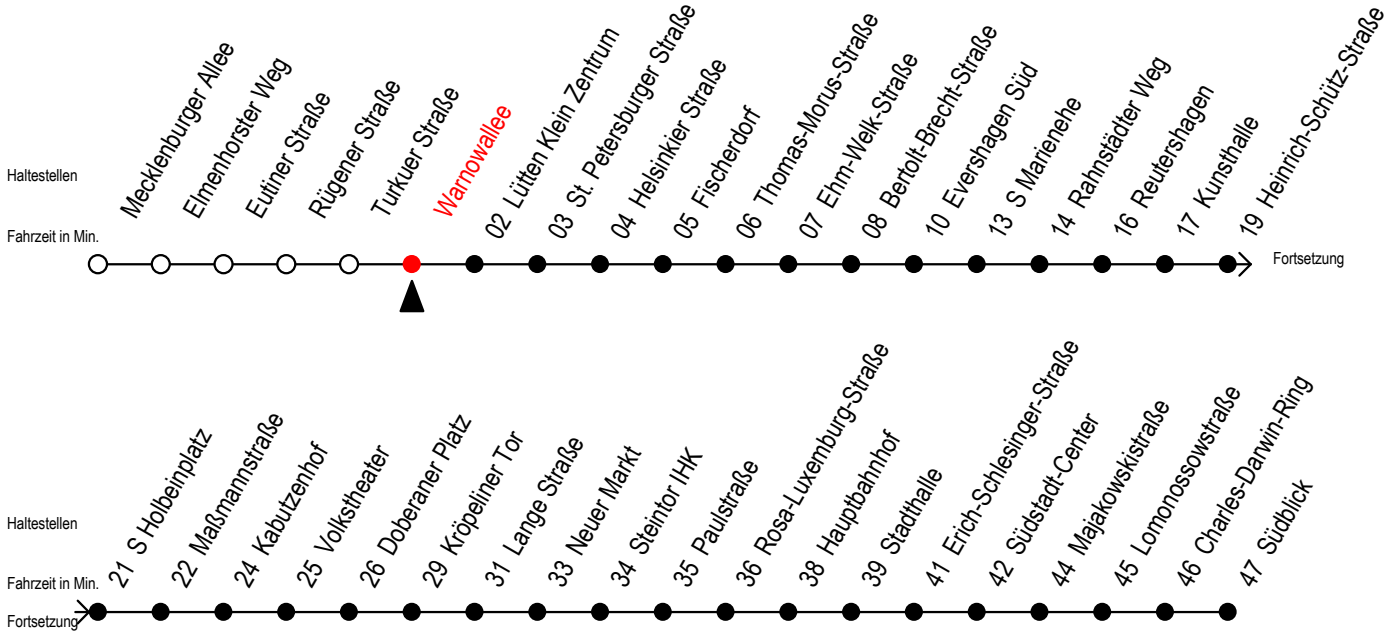

Gültig ab 22.11.2021

Alle Angaben ohne Gewähr

Richtung: Südblick

Uhr Montag - Donnerstag					Uhr Freitag					Uhr Samstag					Uhr Sonntag - Feiertag				
4	19	49			4	19	49			4	--				4	--			
5	19	37	52		5	19	37	52		5	49				5	--			
6	02	12	22	32	42	52				6	19	49			6	--			
7	02	12	22	32	42	52				7	19	49			7	47			
8	02	12	22	32	42	52				8	19	49			8	17	47		
9	02	12	22	32	42	52				9	22	37	52		9	17	47		
10	02	12	22	32	42	52				10	07	22	37	52	10	17	47		
11	02	12	22	32	42	52				11	07	22	37	52	11	17	37	52	
12	02	12	22	32	42	52				12	02	12	22	32	12	07	22	37	
13	02	12	22	32	42	52				13	02	12	22	32	13	07	22	37	
14	02	12	22	32	42	52				14	02	12	22	32	14	07	22	37	
15	02	12	22	32	42	52				15	02	12	22	32	15	07	22	37	
16	02	12	22	32	42	52				16	02	12	22	32	16	07	22	37	
17	02	12	22	32	42	52				17	02	12	22	32	17	07	22	37	
18	07	22	37	52						18	02	12	22	32	18	07	22	37	
19	07	11 ^E	22	37	52					19	02	12	22	37	19	17	49		
20	19	49								20	07	22	37	52	20	19	49		
21	19	49								21	07	22	37	52	21	19	49		
22	19	49								22	19	49			22	19	49		
23	19	52	57 ^E							23	19	52	57 ^E		23	19	52	57 ^E	
0	27 ^E	57 ^E								0	27 ^E	57 ^E			0	27 ^E	57 ^E		

E = fährt bis Kunsthalle