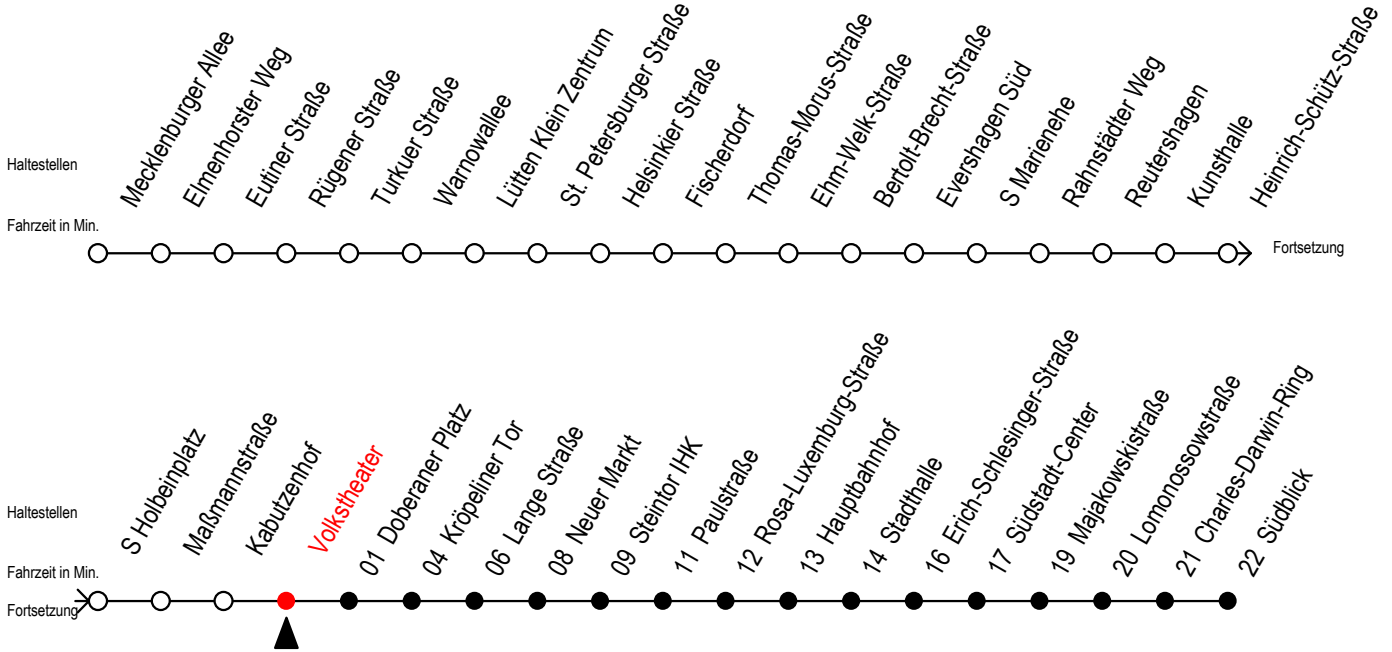

Gültig ab 22.11.2021

Alle Angaben ohne Gewähr

Richtung: Südblick

Uhr Montag - Donnerstag					Uhr Freitag					Uhr Samstag					Uhr Sonntag - Feiertag				
3	45				3	45				3	--				3	--			
4	15	42			4	15	42			4	--				4	--			
5	01	12	31	42	5	01	12	31	42	5	15	45			5	--			
6	01	03#	16	26	36	46	56			6	12	42			6	--			
7	06	16	26	36	46	56				7	12	42			7	16	46		
8	06	16	26	36	46	56				8	12	42			8	11	41		
9	06	16	26	36	46	56				9	00	12	30	46	9	11	41		
10	06	16	26	36	46	56				10	01	16	31	46	10	11	41		
11	06	16	26	36	46	56				11	01	12	16	31	42	11	11	34#	41
12	06	16	26	36	46	56				12	01	12	16	26	36	12	01	16	31
13	06	16	26	36	46	56				13	06	16	26	36	46	13	01	16	31
14	06	16	26	36	46	56				14	06	16	26	36	46	14	01	16	31
15	06	16	26	36	46	56				15	06	16	26	36	46	15	01	16	31
16	06	16	26	36	46	56				16	06	16	26	36	46	16	01	16	31
17	06	16	26	36	46	56				17	06	16	26	36	46	17	01	16	31
18	06	16	31	46						18	06	16	26	36	46	18	01	16	31
19	01	16	31	46						19	06	16	26	36	46	19	01	16	41
20	01	16	42							20	01	16	31	46	20	12	42		
21	12	42								21	01	16	31	46	21	12	42		
22	12	42								22	01	16	42		22	12	42		
23	12	42								23	12	42			23	12	42		
0	15									0	15				0	15			

= fährt über Schröderplatz Goetheplatz bis Südblick