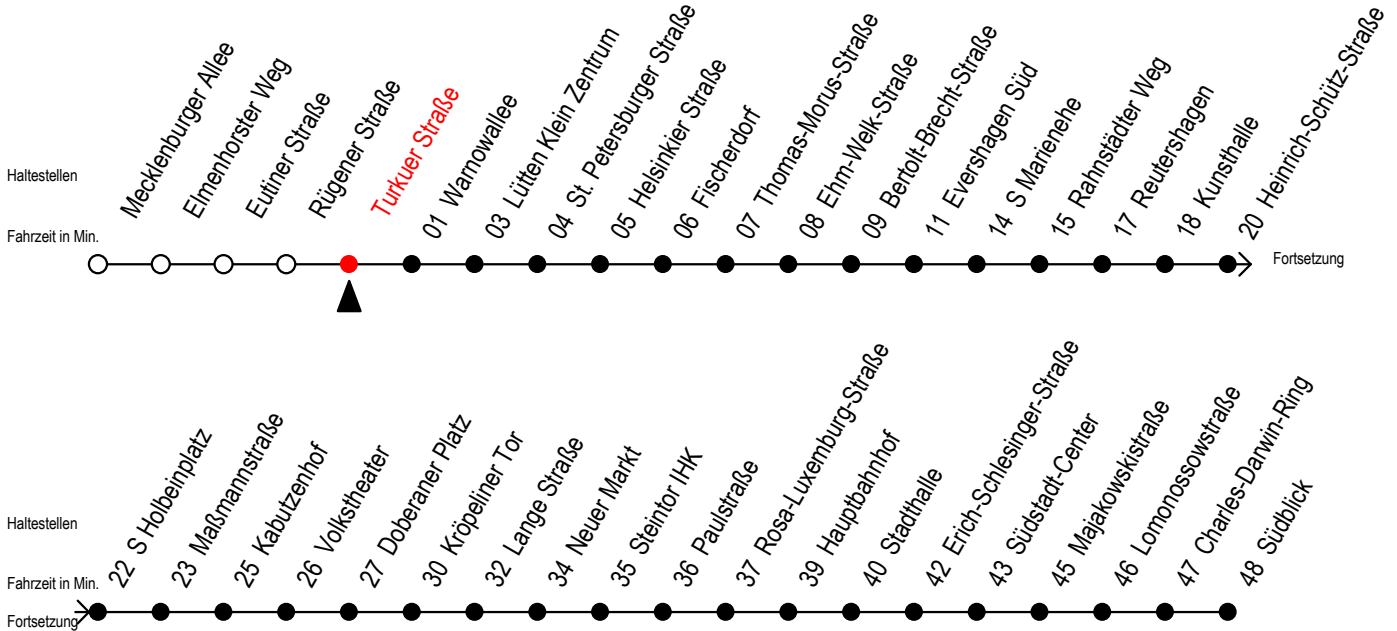

Gültig ab 22.11.2021

Alle Angaben ohne Gewähr

Richtung: Südblick

Uhr Montag - Donnerstag						Uhr Freitag						Uhr Samstag				Uhr Sonntag - Feiertag						
4	18	48				4	18	48				4	--			4	--					
5	18	36	51			5	18	36	51			5	48			5	--					
6	01	11	21	31	41	51	6	01	11	21	31	41	51	6	18	48	6	--				
7	01	11	21	31	41	51	7	01	11	21	31	41	51	7	18	48	7	46				
8	01	11	21	31	41	51	8	01	11	21	31	41	51	8	18	48	8	16	46			
9	01	11	21	31	41	51	9	01	11	21	31	41	51	9	21	36	51	9	16	46		
10	01	11	21	31	41	51	10	01	11	21	31	41	51	10	06	21	36	51	10	16	46	
11	01	11	21	31	41	51	11	01	11	21	31	41	51	11	06	21	36	51	11	16	36	51
12	01	11	21	31	41	51	12	01	11	21	31	41	51	12	01	11	21	31	12	06	21	36
13	01	11	21	31	41	51	13	01	11	21	31	41	51	13	01	11	21	31	13	06	21	36
14	01	11	21	31	41	51	14	01	11	21	31	41	51	14	01	11	21	31	14	06	21	36
15	01	11	21	31	41	51	15	01	11	21	31	41	51	15	01	11	21	31	15	06	21	36
16	01	11	21	31	41	51	16	01	11	21	31	41	51	16	01	11	21	31	16	06	21	36
17	01	11	21	31	41	51	17	01	11	21	31	41	51	17	01	11	21	31	17	06	21	36
18	06	21	36	51			18	06	21	36	51			18	01	11	21	31	18	06	21	36
19	06	10 <sup>E</sup>	21	36	51		19	06	10 <sup>E</sup>	21	36	51		19	01	11	21	36	19	16	48	
20	18	48					20	06	21	36	51			20	06	21	36	51	20	18	48	
21	18	48					21	06	21	36	51			21	06	21	36	51	21	18	48	
22	18	48					22	18	48					22	18	48			22	18	48	
23	18	51	56 <sup>E</sup>				23	18	51	56 <sup>E</sup>				23	18	51	56 <sup>E</sup>		23	18	51	56 <sup>E</sup>
0	26 <sup>E</sup>	56 <sup>E</sup>					0	26 <sup>E</sup>	56 <sup>E</sup>					0	26 <sup>E</sup>	56 <sup>E</sup>			0	26 <sup>E</sup>	56 <sup>E</sup>	

E = fährt bis Kunsthalle