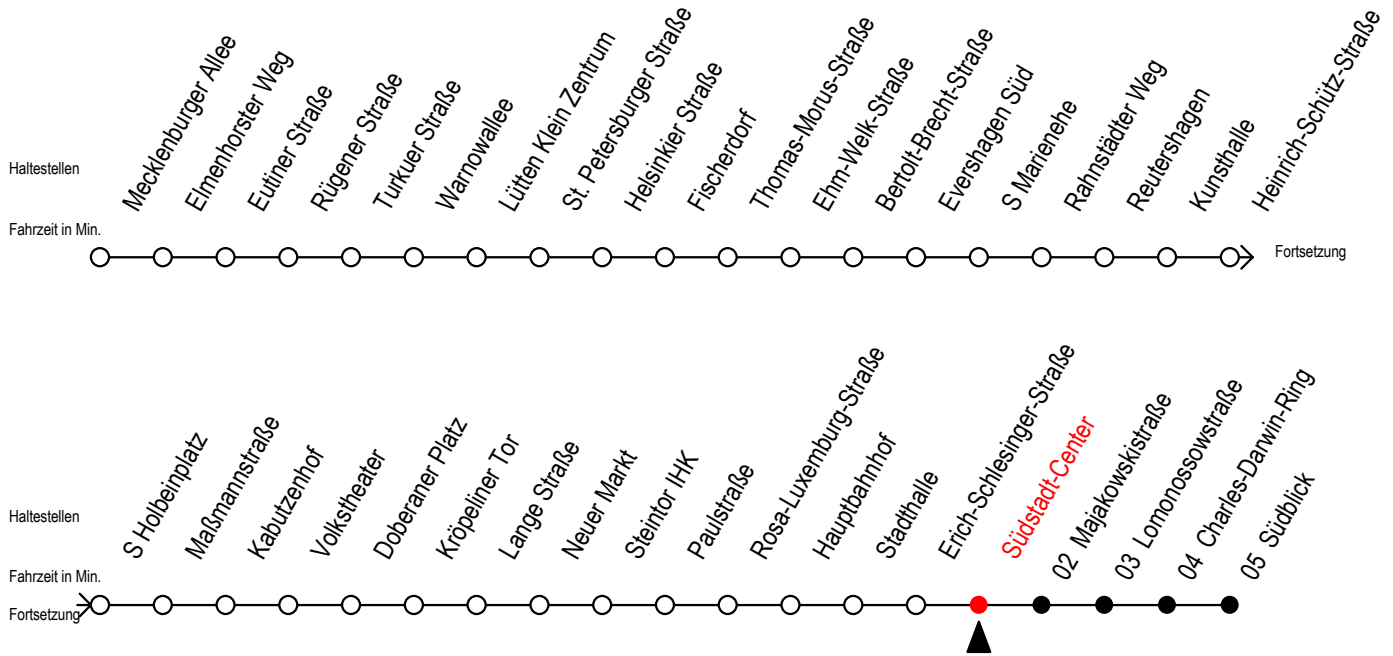

Gültig ab 22.11.2021

Alle Angaben ohne Gewähr

Richtung: Südblick

Uhr Montag - Donnerstag					Uhr Freitag					Uhr Samstag					Uhr Sonntag - Feiertag				
4	03	33			4	03	33			4	--				4	--			
5	03	18	33	48	5	03	18	33	48	5	33				5	--			
6	03	12	19	34	44	54	6	03	12	19	34	44	54	6	03	33			
7	04	14	24	34	44	54	7	04	14	24	34	44	54	7	03	33			
8	04	14	24	34	44	54	8	04	14	24	34	44	54	8	03	33			
9	04	14	24	34	44	54	9	04	14	24	34	44	54	9	03	18	33	47	
10	04	14	24	34	44	54	10	04	14	24	34	44	54	10	04	19	34	49	
11	04	14	24	34	44	54	11	04	14	24	34	44	54	11	04	19	29	34	43
12	04	14	24	34	44	54	12	04	14	24	34	44	54	12	04	19	29	34	49
13	04	14	24	34	44	54	13	04	14	24	34	44	54	13	04	14	24	34	49
14	04	14	24	34	44	54	14	04	14	24	34	44	54	14	04	14	24	34	49
15	04	14	24	34	44	54	15	04	14	24	34	44	54	15	04	14	24	34	49
16	04	14	24	34	44	54	16	04	14	24	34	44	54	16	04	14	24	34	49
17	04	14	24	34	44	54	17	04	14	24	34	44	54	17	04	14	24	34	49
18	04	14	24	34	49		18	04	14	24	34	49		18	04	14	24	34	49
19	04	19	34	49			19	04	19	34	49			19	04	14	24	34	49
20	04	19	34				20	04	19	34	49			20	04	19	34	49	
21	03	33					21	04	19	34	49			21	04	19	34	49	
22	03	33					22	04	19	34				22	04	19	34		
23	03	33					23	03	33					23	03	33			
0	03	33					0	03	33					0	03	33			