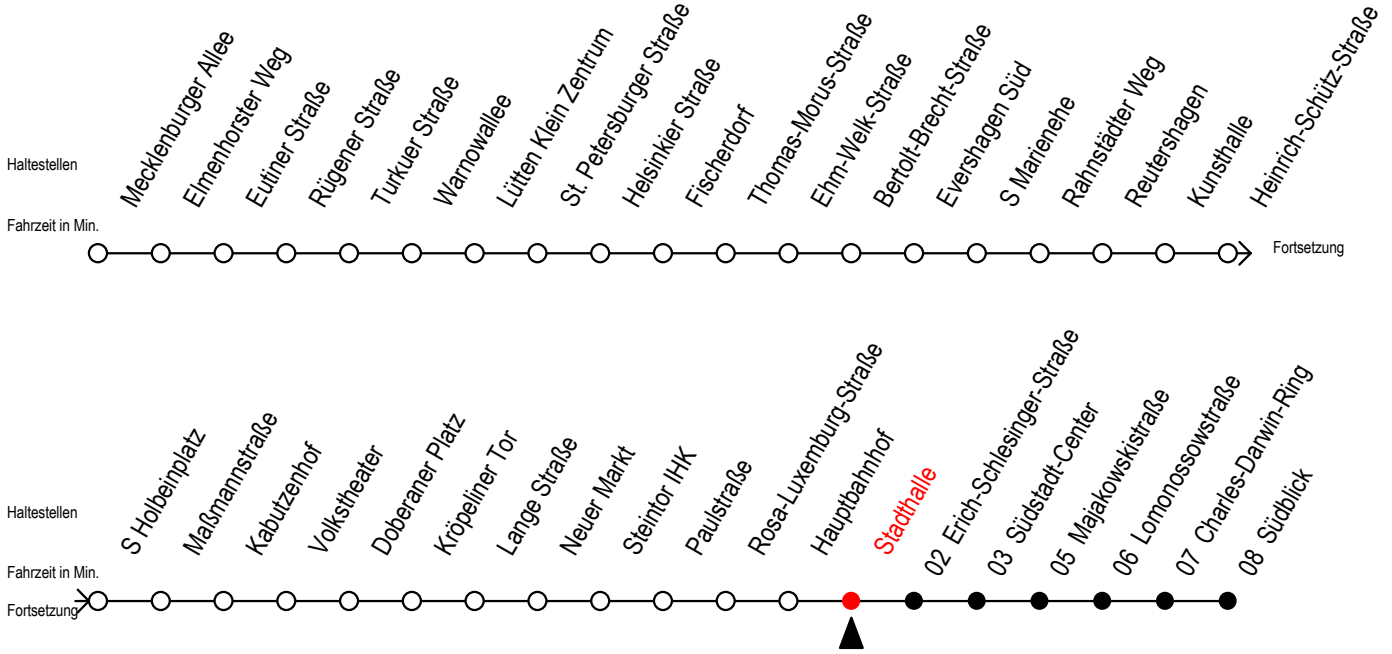

Gültig ab 22.11.2021

Alle Angaben ohne Gewähr

Richtung: Südblick

Uhr Montag - Donnerstag					Uhr Freitag					Uhr Samstag					Uhr Sonntag - Feiertag									
4	00	30			4	00	30			4	--				4	--								
5	00	15	30	45	5	00	15	30	45	5	30				5	--								
6	00	16	31	41	51	6	00	16	31	41	51	6	00	30			6	--						
7	01	11	21	31	41	51	7	01	11	21	31	41	51	7	00	30			7	30				
8	01	11	21	31	41	51	8	01	11	21	31	41	51	8	00	30			8	00	30			
9	01	11	21	31	41	51	9	01	11	21	31	41	51	9	00	15	30	44	9	00	30			
10	01	11	21	31	41	51	10	01	11	21	31	41	51	10	01	16	31	46	10	00	30			
11	01	11	21	31	41	51	11	01	11	21	31	41	51	11	01	16	26	31	46	11	00	30		
12	01	11	21	31	41	51	12	01	11	21	31	41	51	12	01	16	26	31	41	12	00	16	31	46
13	01	11	21	31	41	51	13	01	11	21	31	41	51	13	01	11	21	31	41	13	01	16	31	46
14	01	11	21	31	41	51	14	01	11	21	31	41	51	14	01	11	21	31	41	14	01	16	31	46
15	01	11	21	31	41	51	15	01	11	21	31	41	51	15	01	11	21	31	41	15	01	16	31	46
16	01	11	21	31	41	51	16	01	11	21	31	41	51	16	01	11	21	31	41	16	01	16	31	46
17	01	11	21	31	41	51	17	01	11	21	31	41	51	17	01	11	21	31	41	17	01	16	31	46
18	01	11	21	31	46		18	01	11	21	31	46	51	18	01	11	21	31	41	18	01	16	31	46
19	01	16	31	46			19	01	16	31	46	51	19	01	11	21	31	41	19	01	16	31		
20	01	16	31				20	01	16	31	46	51	20	01	16	31	46	20	00	30				
21	00	30					21	01	16	31	46	51	21	01	16	31	46	21	00	30				
22	00	30					22	01	16	31			22	01	16	31		22	00	30				
23	00	30					23	00	30				23	00	30			23	00	30				
0	00	30					0	00	30				0	00	30			0	00	30				