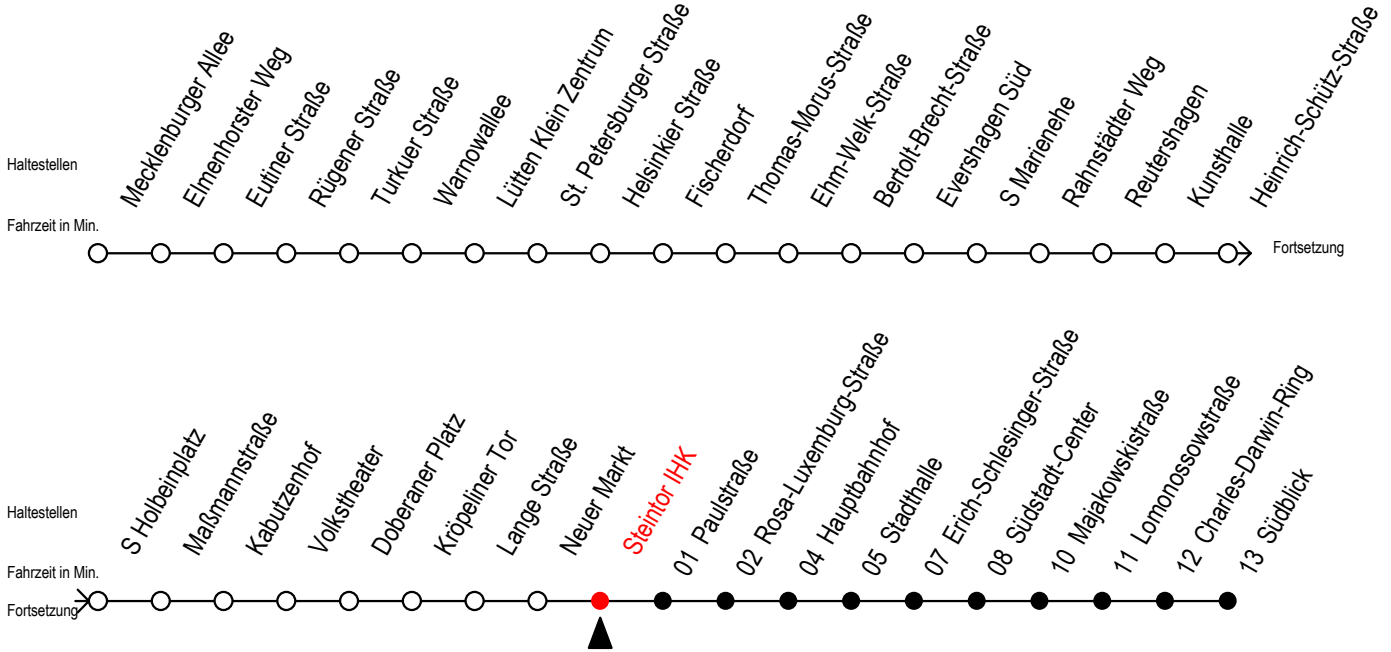

Gültig ab 22.11.2021

Alle Angaben ohne Gewähr

Richtung: Südblick

Uhr Montag - Donnerstag					Uhr Freitag					Uhr Samstag					Uhr Sonntag - Feiertag								
3	54				3	54				3	--				3	--							
4	24	53			4	24	53			4	--				4	--							
5	10	23	40	53	5	10	23	40	53	5	24	54			5	--							
6	11	26	36	46	56	6	11	26	36	46	56	6	23	53	6	--							
7	06	16	26	36	46	56	7	06	16	26	36	46	56	7	23	53	7	25	55				
8	06	16	26	36	46	56	8	06	16	26	36	46	56	8	23	53	8	24	54				
9	06	16	26	36	46	56	9	06	16	26	36	46	56	9	09	23	40	56	9	24	54		
10	06	16	26	36	46	56	10	06	16	26	36	46	56	10	11	26	41	56	10	24	54		
11	06	16	26	36	46	56	11	06	16	26	36	46	56	11	11	22	26	41	11	24	54		
12	06	16	26	36	46	56	12	06	16	26	36	46	56	12	11	22	26	36	12	11	26	41	
13	06	16	26	36	46	56	13	06	16	26	36	46	56	13	06	16	26	36	13	11	26	41	
14	06	16	26	36	46	56	14	06	16	26	36	46	56	14	06	16	26	36	14	11	26	41	
15	06	16	26	36	46	56	15	06	16	26	36	46	56	15	06	16	26	36	15	11	26	41	
16	06	16	26	36	46	56	16	06	16	26	36	46	56	16	06	16	26	36	16	11	26	41	
17	06	16	26	36	46	56	17	06	16	26	36	46	56	17	06	16	26	36	17	11	26	41	
18	06	16	26	41	56	18	06	16	26	41	56	18	06	16	26	36	18	06	16	26	41	56	
19	11	26	41	56	19	11	26	41	56	19	06	16	26	36	19	06	16	26	36	19	11	26	54
20	11	26	53	20	11	26	41	56	20	11	26	41	56	20	11	26	41	56	20	23	53		
21	23	53	21	11	26	41	56	21	11	26	41	56	21	11	26	41	56	21	23	53			
22	23	53	22	11	26	53	22	11	26	53	22	11	26	53	22	11	26	53	22	23	53		
23	23	53	23	23	53	23	23	53	23	23	53	23	23	53	23	23	53	23	23	53			
0	24	0	24	0	24	0	24	0	24	0	24	0	24	0	24	0	24	0	24				