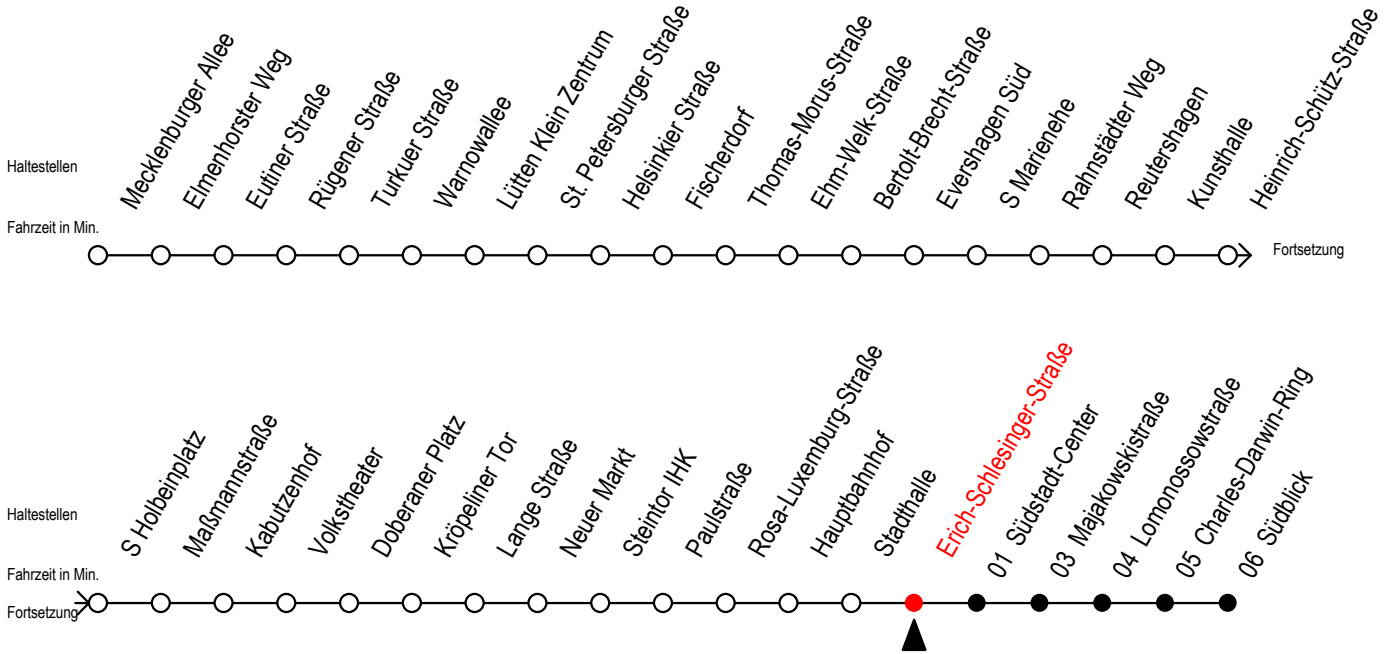

Gültig ab 22.11.2021

Alle Angaben ohne Gewähr

Richtung: Südblick

Uhr Montag - Donnerstag					Uhr Freitag					Uhr Samstag					Uhr Sonntag - Feiertag								
4	01	31			4	01	31			4	--				4	--							
5	01	16	31	46	5	01	16	31	46	5	31				5	--							
6	01	10	18	33	43	53	6	01	10	18	33	43	53	6	01	31							
7	03	13	23	33	43	53	7	03	13	23	33	43	53	7	01	31			7	31			
8	03	13	23	33	43	53	8	03	13	23	33	43	53	8	01	31			8	01	31		
9	03	13	23	33	43	53	9	03	13	23	33	43	53	9	01	16	31	46	9	01	31		
10	03	13	23	33	43	53	10	03	13	23	33	43	53	10	03	18	33	48	10	01	31		
11	03	13	23	33	43	53	11	03	13	23	33	43	53	11	03	18	28	33	11	01	31	41	
12	03	13	23	33	43	53	12	03	13	23	33	43	53	12	03	18	28	33	12	01	18	33	48
13	03	13	23	33	43	53	13	03	13	23	33	43	53	13	03	13	23	33	13	03	18	33	48
14	03	13	23	33	43	53	14	03	13	23	33	43	53	14	03	13	23	33	14	03	18	33	48
15	03	13	23	33	43	53	15	03	13	23	33	43	53	15	03	13	23	33	15	03	18	33	48
16	03	13	23	33	43	53	16	03	13	23	33	43	53	16	03	13	23	33	16	03	18	33	48
17	03	13	23	33	43	53	17	03	13	23	33	43	53	17	03	13	23	33	17	03	18	33	48
18	03	13	23	33	48		18	03	13	23	33	48		18	03	13	23	33	18	03	18	33	48
19	03	18	33	48			19	03	18	33	48			19	03	13	23	33	19	03	18	33	
20	03	18	33				20	03	18	33	48			20	03	18	33	48	20	01	31		
21	01	31					21	03	18	33	48			21	03	18	33	48	21	01	31		
22	01	31					22	03	18	33				22	03	18	33		22	01	31		
23	01	31					23	01	31					23	01	31			23	01	31		
0	01	31					0	01	31					0	01	31			0	01	31		