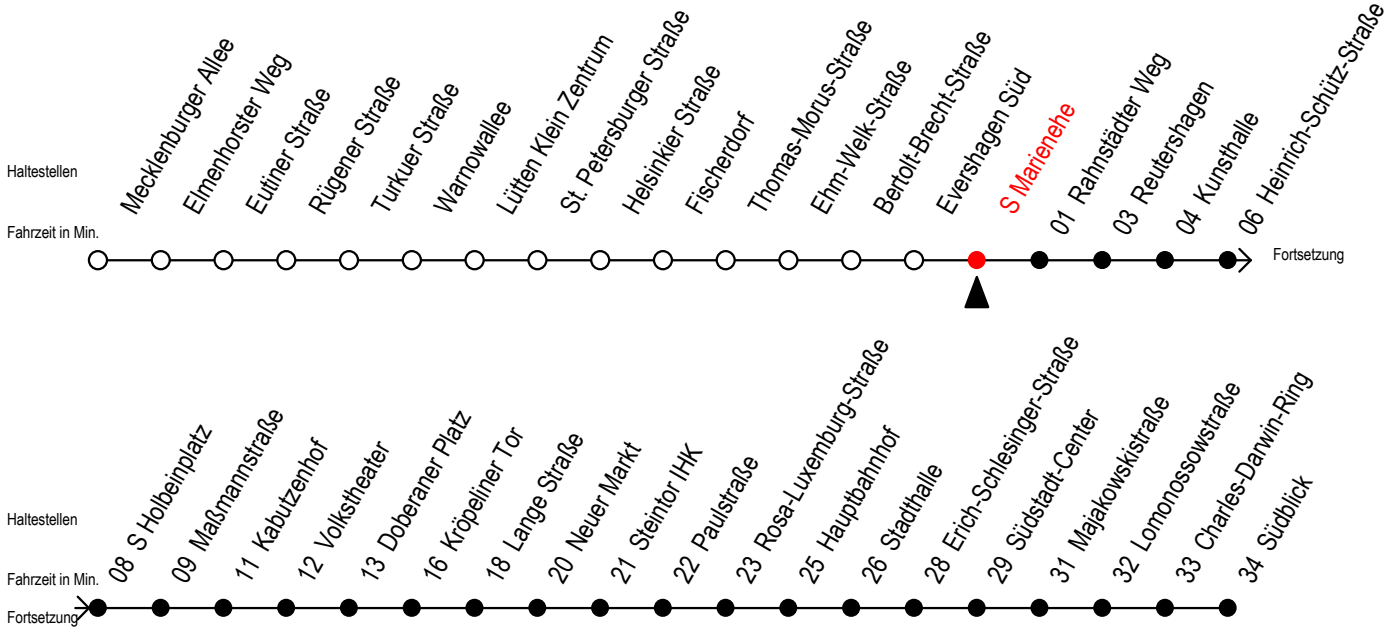

Gültig ab 22.11.2021

Alle Angaben ohne Gewähr

Richtung: Südblick

Uhr Montag - Donnerstag						Uhr Freitag						Uhr Samstag						Uhr Sonntag - Feiertag					
4	31					4	31					4	--					4	--				
5	01	31	50			5	01	31	50			5	--					5	--				
6	05	15	25	35	45	55	6	05	15	25	35	45	55	6	01	31		6	--				
7	05	15	25	35	45	55	7	05	15	25	35	45	55	7	01	31		7	--				
8	05	15	25	35	45	55	8	05	15	25	35	45	55	8	01	31		8	00	30			
9	05	15	25	35	45	55	9	05	15	25	35	45	55	9	01	35	50	9	00	30			
10	05	15	25	35	45	55	10	05	15	25	35	45	55	10	05	20	35	50	10	00	30		
11	05	15	25	35	45	55	11	05	15	25	35	45	55	11	05	20	35	50	11	00	30	50	
12	05	15	25	35	45	55	12	05	15	25	35	45	55	12	05	15	25	35	12	05	20	35	50
13	05	15	25	35	45	55	13	05	15	25	35	45	55	13	05	15	25	35	13	05	20	35	50
14	05	15	25	35	45	55	14	05	15	25	35	45	55	14	05	15	25	35	14	05	20	35	50
15	05	15	25	35	45	55	15	05	15	25	35	45	55	15	05	15	25	35	15	05	20	35	50
16	05	15	25	35	45	55	16	05	15	25	35	45	55	16	05	15	25	35	16	05	20	35	50
17	05	15	25	35	45	55	17	05	15	25	35	45	55	17	05	15	25	35	17	05	20	35	50
18	05	20	35	50			18	05	20	35	50			18	05	15	25	35	18	05	20	35	50
19	05	20	24 ^E	35	50		19	05	20	24 ^E	35	50		19	05	15	25	35	19	05	30		
20	05	31					20	05	20	35	50			20	05	20	35	50	20	01	31		
21	01	31					21	05	20	35	50			21	05	20	35	50	21	01	31		
22	01	31					22	05	31					22	05	31			22	01	31		
23	01	31					23	01	31					23	01	31			23	01	31		
0	04	09 ^E	39 ^E				0	04	09 ^E	39 ^E				0	04	09 ^E	39 ^E		0	04	09 ^E	39 ^E	
1	09 ^E						1	09 ^E						1	09 ^E				1	09 ^E			

E = fährt bis Kunsthalle