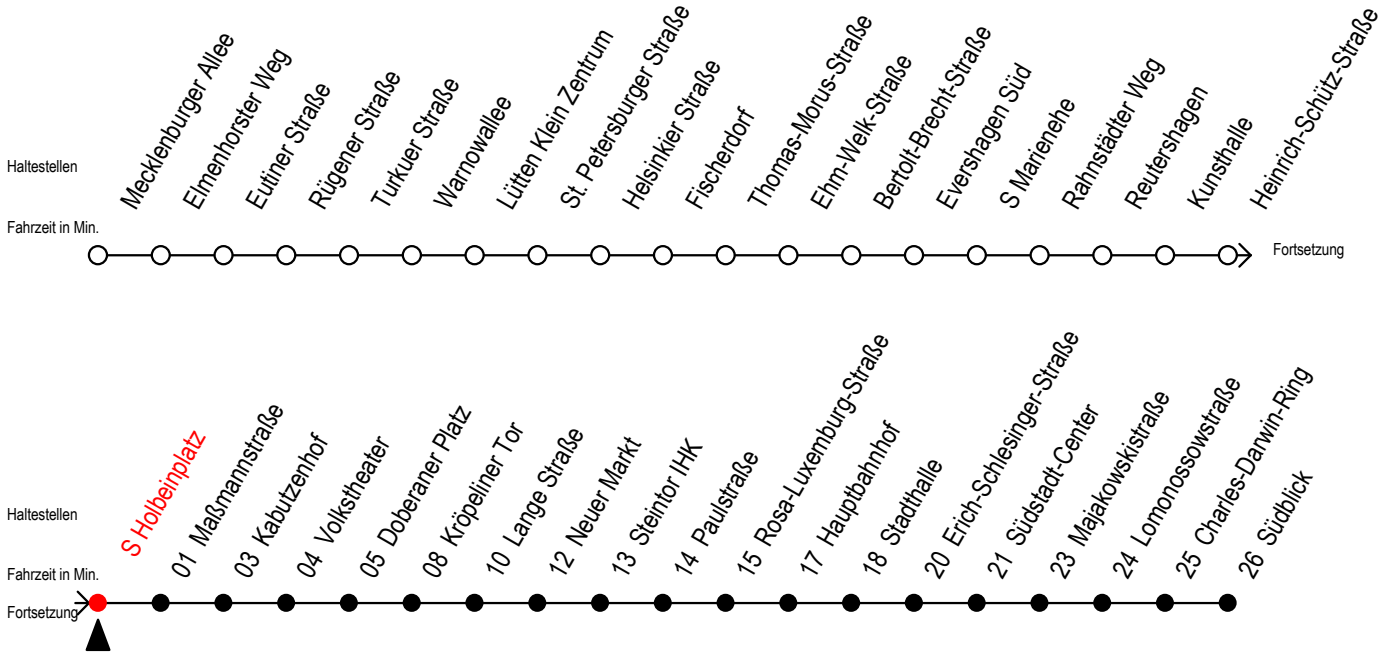

Gültig ab 22.11.2021

Alle Angaben ohne Gewähr

Richtung: Südblick

Uhr Montag - Donnerstag					Uhr Freitag					Uhr Samstag					Uhr Sonntag - Feiertag				
3	42				3	42				3	--				3	--			
4	12	39	58		4	12	39	58		4	--				4	--			
5	09	28	39	58	5	09	28	39	58	5	12	42			5	--			
6	00 [#]	13	23	33	43	53	6	00 [#]	13	23	33	43	53	6	09	39			
7	03	13	23	33	43	53	7	03	13	23	33	43	53	7	09	39			
8	03	13	23	33	43	53	8	03	13	23	33	43	53	8	09	39	57		
9	03	13	23	33	43	53	9	03	13	23	33	43	53	9	09	27	43	58	
10	03	13	23	33	43	53	10	03	13	23	33	43	53	10	13	28	43	58	
11	03	13	23	33	43	53	11	03	13	23	33	43	53	11	09	13	28	39	
															43	58			
12	03	13	23	33	43	53	12	03	13	23	33	43	53	12	09	13	23	33	
															43	53			
13	03	13	23	33	43	53	13	03	13	23	33	43	53	13	03	13	23	33	
															43	53			
14	03	13	23	33	43	53	14	03	13	23	33	43	53	14	03	13	23	33	
															43	53			
15	03	13	23	33	43	53	15	03	13	23	33	43	53	15	03	13	23	33	
															43	53			
16	03	13	23	33	43	53	16	03	13	23	33	43	53	16	03	13	23	33	
															43	53			
17	03	13	23	33	43	53	17	03	13	23	33	43	53	17	03	13	23	33	
															43	53			
18	03	13	28	43	58		18	03	13	28	43	58		18	03	13	23	33	
															43	53			
19	13	28	43	58			19	13	28	43	58			19	03	13	23	33	
															43	58			
20	13	39					20	13	28	43	58			20	13	28	43	58	
21	09	39					21	13	28	43	58			21	13	28	43	58	
22	09	39					22	13	39					22	13	39			
23	09	39					23	09	39					23	09	39			
0	12						0	12						0	12				

= fährt über Schröderplatz Goetheplatz bis Südblick