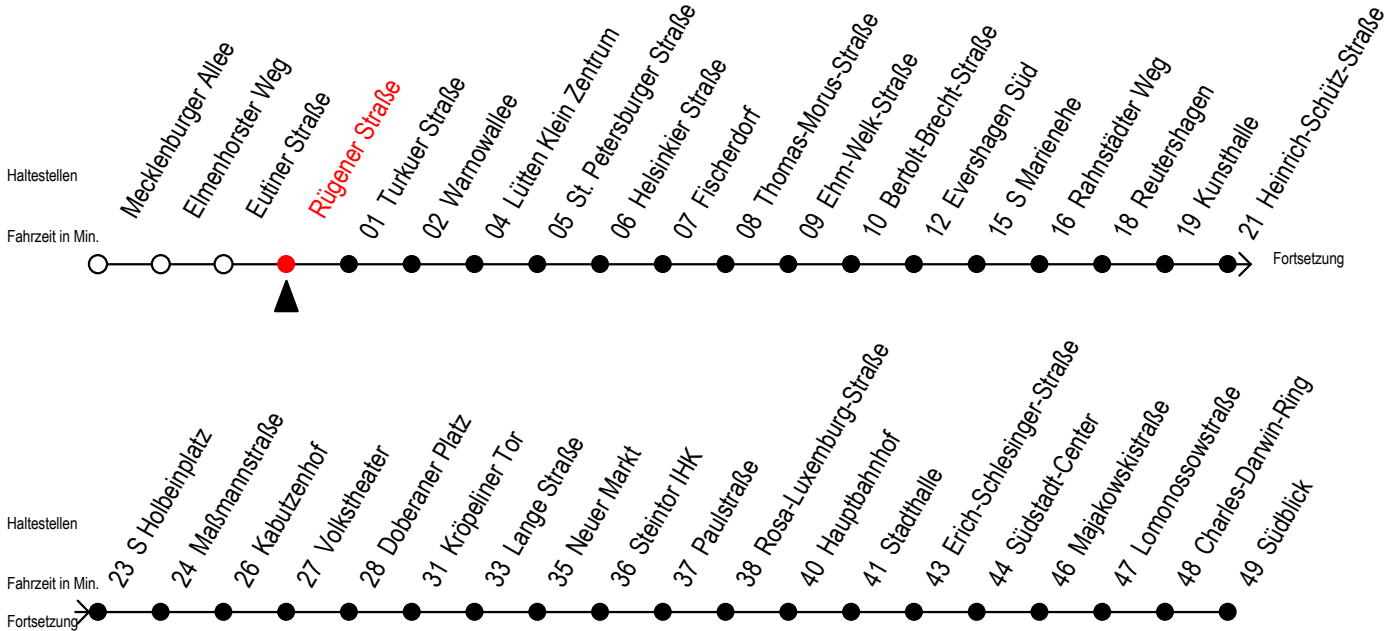

Gültig ab 22.11.2021

Alle Angaben ohne Gewähr

Richtung: Südblick

Uhr Montag - Donnerstag					Uhr Freitag					Uhr Samstag					Uhr Sonntag - Feiertag				
4	17	47			4	17	47			4	--				4	--			
5	17	35	50		5	17	35	50		5	47				5	--			
6	00	10	20	30	40	50				6	17	47			6	--			
7	00	10	20	30	40	50				7	17	47			7	45			
8	00	10	20	30	40	50				8	17	47			8	15	45		
9	00	10	20	30	40	50				9	20	35	50		9	15	45		
10	00	10	20	30	40	50				10	05	20	35	50	10	15	45		
11	00	10	20	30	40	50				11	05	20	35	50	11	15	35	50	
12	00	10	20	30	40	50				12	00	10	20	30	12	05	20	35	
											40	50				50			
13	00	10	20	30	40	50				13	00	10	20	30	13	05	20	35	
											40	50				50			
14	00	10	20	30	40	50				14	00	10	20	30	14	05	20	35	
											40	50				50			
15	00	10	20	30	40	50				15	00	10	20	30	15	05	20	35	
											40	50				50			
16	00	10	20	30	40	50				16	00	10	20	30	16	05	20	35	
											40	50				50			
17	00	10	20	30	40	50				17	00	10	20	30	17	05	20	35	
											40	50				50			
18	05	20	35	50						18	00	10	20	30	18	05	20	35	
											40	50				50			
19	05	09 ^E	20	35	50					19	00	10	20	35	19	15	47		
											50								
20	17	47								20	05	20	35	50	20	17	47		
21	17	47								21	05	20	35	50	21	17	47		
22	17	47								22	17	47			22	17	47		
23	17	50	55 ^E							23	17	50	55 ^E		23	17	50	55 ^E	
0	25 ^E	55 ^E								0	25 ^E	55 ^E			0	25 ^E	55 ^E		

E = fährt bis Kunsthalle