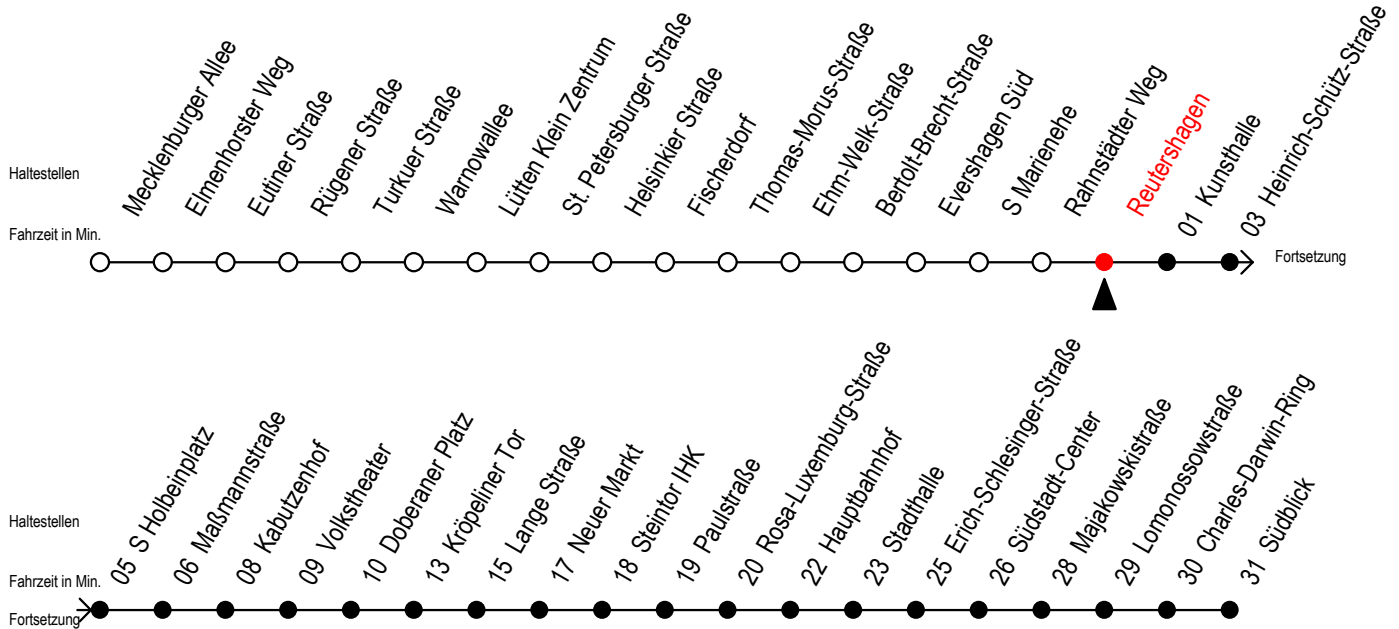

Gültig ab 22.11.2021

Alle Angaben ohne Gewähr

Richtung: Südblick

Uhr Montag - Donnerstag		Uhr Freitag		Uhr Samstag		Uhr Sonntag - Feiertag	
4	34	4	34	4	--	4	--
5	04 34 53	5	04 34 53	5	--	5	--
6	08 18 28 38 48 58	6	08 18 28 38 48 58	6	04 34	6	--
7	08 18 28 38 48 58	7	08 18 28 38 48 58	7	04 34	7	--
8	08 18 28 38 48 58	8	08 18 28 38 48 58	8	04 34	8	03 33
9	08 18 28 38 48 58	9	08 18 28 38 48 58	9	04 38 53	9	03 33
10	08 18 28 38 48 58	10	08 18 28 38 48 58	10	08 23 38 53	10	03 33
11	08 18 28 38 48 58	11	08 18 28 38 48 58	11	08 23 38 53	11	03 33 53
12	08 18 28 38 48 58	12	08 18 28 38 48 58	12	08 18 28 38 48 58	12	08 23 38 53
13	08 18 28 38 48 58	13	08 18 28 38 48 58	13	08 18 28 38 48 58	13	08 23 38 53
14	08 18 28 38 48 58	14	08 18 28 38 48 58	14	08 18 28 38 48 58	14	08 23 38 53
15	08 18 28 38 48 58	15	08 18 28 38 48 58	15	08 18 28 38 48 58	15	08 23 38 53
16	08 18 28 38 48 58	16	08 18 28 38 48 58	16	08 18 28 38 48 58	16	08 23 38 53
17	08 18 28 38 48 58	17	08 18 28 38 48 58	17	08 18 28 38 48 58	17	08 23 38 53
18	08 23 38 53	18	08 23 38 53	18	08 18 28 38 48 58	18	08 23 38 53
19	08 23 27 ^E 38 53	19	08 23 27 ^E 38 53	19	08 18 28 38 53	19	08 33
20	08 34	20	08 23 38 53	20	08 23 38 53	20	04 34
21	04 34	21	08 23 38 53	21	08 23 38 53	21	04 34
22	04 34	22	08 34	22	08 34	22	04 34
23	04 34	23	04 34	23	04 34	23	04 34
0	07 12 ^E 42 ^E	0	07 12 ^E 42 ^E	0	07 12 ^E 42 ^E	0	07 12 ^E 42 ^E
1	12 ^E	1	12 ^E	1	12 ^E	1	12 ^E

E = fährt bis Kunsthalle