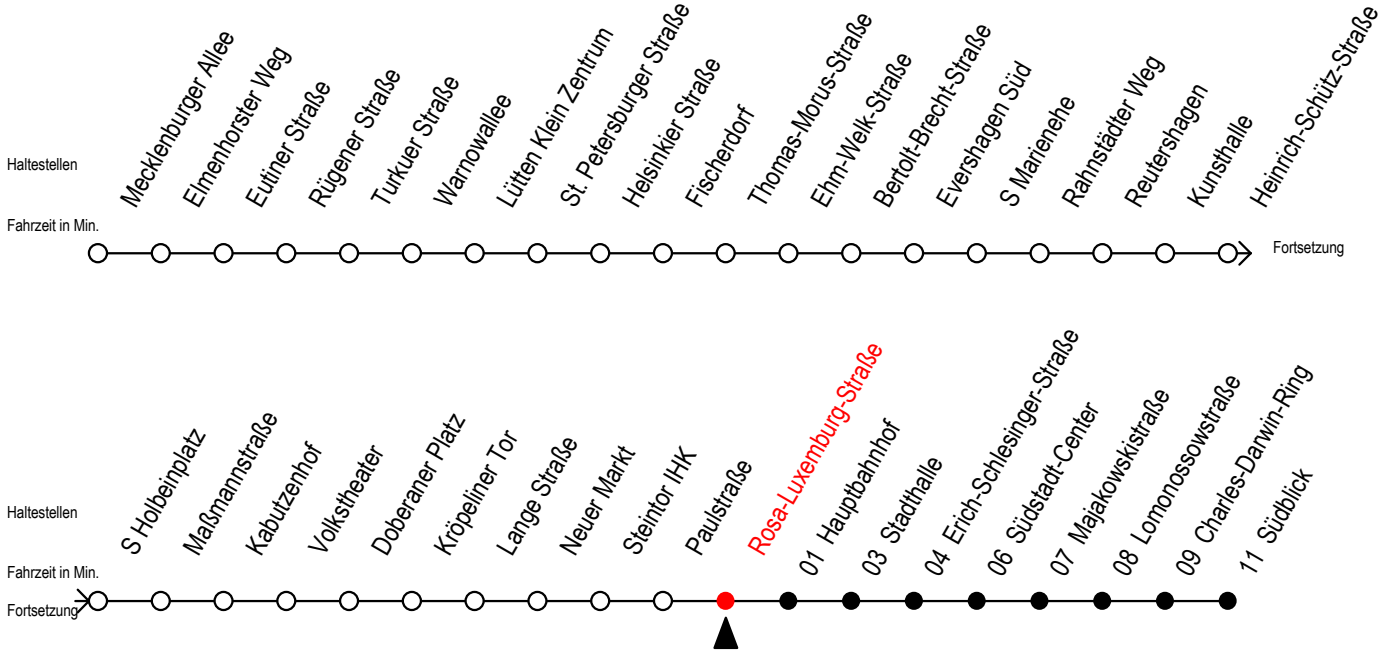

Gültig ab 22.11.2021

Alle Angaben ohne Gewähr

Richtung: Südblick

Uhr Montag - Donnerstag					Uhr Freitag					Uhr Samstag					Uhr Sonntag - Feiertag							
3	56				3	56				3	--				3	--						
4	26	55			4	26	55			4	--				4	--						
5	12	25	42	55	5	12	25	42	55	5	26	56			5	--						
6	13	28	38	48	58	6	13	28	38	48	58	6	25	55	6	--						
7	08	18	28	38	48	58	7	08	18	28	38	48	58	7	25	55	7	27	57			
8	08	18	28	38	48	58	8	08	18	28	38	48	58	8	25	55	8	26	56			
9	08	18	28	38	48	58	9	08	18	28	38	48	58	9	11	25	42	58	9	26	56	
10	08	18	28	38	48	58	10	08	18	28	38	48	58	10	13	28	43	58	10	26	56	
11	08	18	28	38	48	58	11	08	18	28	38	48	58	11	13	24	28	43	11	26	56	
12	08	18	28	38	48	58	12	08	18	28	38	48	58	12	13	24	28	38	12	13	28	43
13	08	18	28	38	48	58	13	08	18	28	38	48	58	13	08	18	28	38	13	13	28	43
14	08	18	28	38	48	58	14	08	18	28	38	48	58	14	08	18	28	38	14	13	28	43
15	08	18	28	38	48	58	15	08	18	28	38	48	58	15	08	18	28	38	15	13	28	43
16	08	18	28	38	48	58	16	08	18	28	38	48	58	16	08	18	28	38	16	13	28	43
17	08	18	28	38	48	58	17	08	18	28	38	48	58	17	08	18	28	38	17	13	28	43
18	08	18	28	43	58		18	08	18	28	43	58		18	08	18	28	38	18	13	28	43
19	13	28	43	58			19	13	28	43	58			19	08	18	28	38	19	13	28	56
20	13	28	55				20	13	28	43	58			20	13	28	43	58	20	25	55	
21	25	55					21	13	28	43	58			21	13	28	43	58	21	25	55	
22	25	55					22	13	28	55				22	13	28	55		22	25	55	
23	25	55					23	25	55					23	25	55			23	25	55	
0	26						0	26						0	26				0	26		