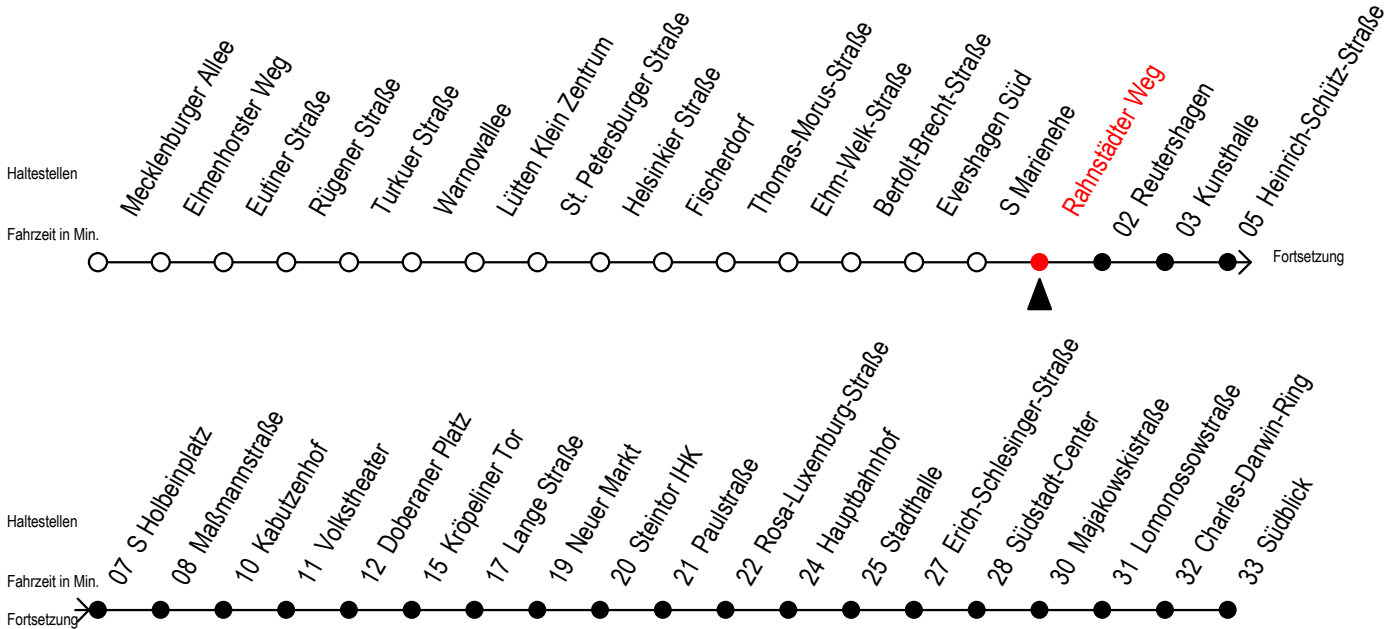

Gültig ab 22.11.2021

Alle Angaben ohne Gewähr

Richtung: Südblick

Uhr Montag - Donnerstag						Uhr Freitag						Uhr Samstag				Uhr Sonntag - Feiertag							
4	32					4	32					4	--			4	--						
5	02	32	51			5	02	32	51			5	--			5	--						
6	06	16	26	36	46	56	6	06	16	26	36	46	56	6	02	32		6	--				
7	06	16	26	36	46	56	7	06	16	26	36	46	56	7	02	32		7	--				
8	06	16	26	36	46	56	8	06	16	26	36	46	56	8	02	32		8	01	31			
9	06	16	26	36	46	56	9	06	16	26	36	46	56	9	02	36	51	9	01	31			
10	06	16	26	36	46	56	10	06	16	26	36	46	56	10	06	21	36	51	10	01	31		
11	06	16	26	36	46	56	11	06	16	26	36	46	56	11	06	21	36	51	11	01	31	51	
12	06	16	26	36	46	56	12	06	16	26	36	46	56	12	06	16	26	36	12	06	21	36	51
														46	56								
13	06	16	26	36	46	56	13	06	16	26	36	46	56	13	06	16	26	36	13	06	21	36	51
														46	56								
14	06	16	26	36	46	56	14	06	16	26	36	46	56	14	06	16	26	36	14	06	21	36	51
														46	56								
15	06	16	26	36	46	56	15	06	16	26	36	46	56	15	06	16	26	36	15	06	21	36	51
														46	56								
16	06	16	26	36	46	56	16	06	16	26	36	46	56	16	06	16	26	36	16	06	21	36	51
														46	56								
17	06	16	26	36	46	56	17	06	16	26	36	46	56	17	06	16	26	36	17	06	21	36	51
														46	56								
18	06	21	36	51			18	06	21	36	51			18	06	16	26	36	18	06	21	36	51
														46	56								
19	06	21	25 ^E	36	51		19	06	21	25 ^E	36	51	19	06	16	26	36	19	06	31			
														51									
20	06	32					20	06	21	36	51		20	06	21	36	51	20	02	32			
21	02	32					21	06	21	36	51	21	06	21	36	51	21	02	32				
22	02	32					22	06	32			22	06	32			22	02	32				
23	02	32					23	02	32			23	02	32			23	02	32				
0	05	10 ^E	40 ^E				0	05	10 ^E	40 ^E		0	05	10 ^E	40 ^E	0	05	10 ^E	40 ^E				
1	10 ^E						1	10 ^E				1	10 ^E			1	10 ^E						

E = fährt bis Kunsthalle