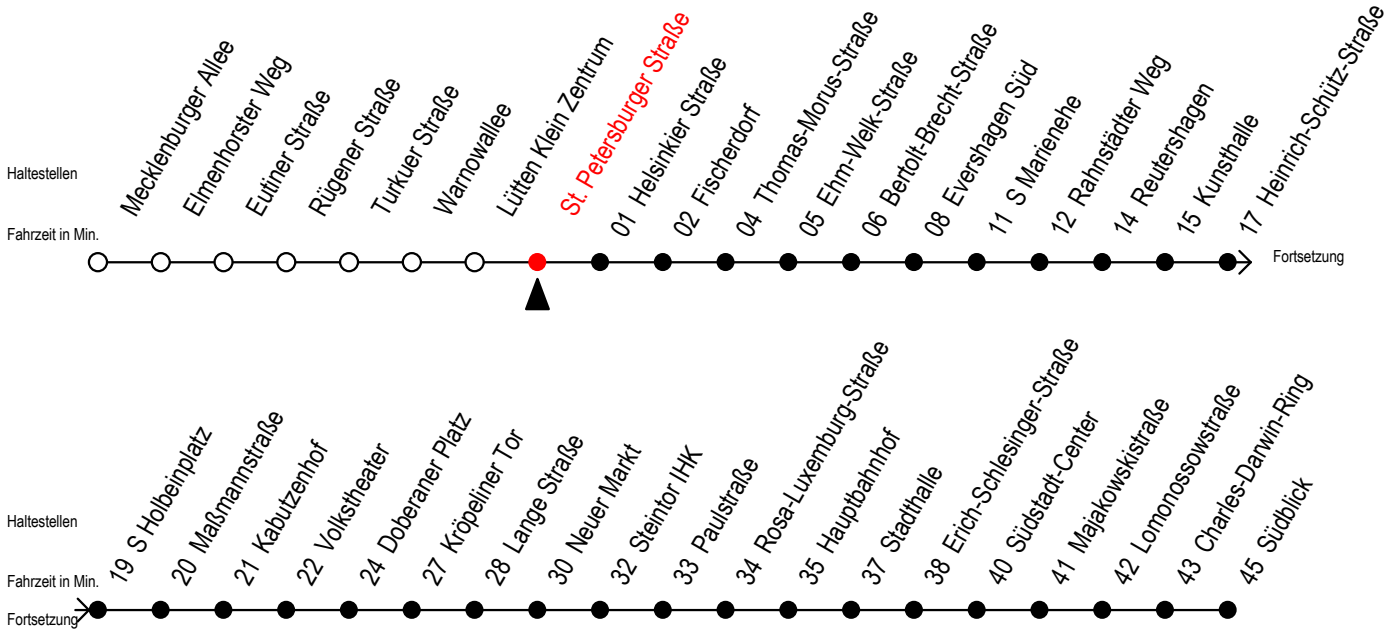

Gültig ab 22.11.2021

Alle Angaben ohne Gewähr

Richtung: Südblick

Uhr Montag - Donnerstag					Uhr Freitag					Uhr Samstag					Uhr Sonntag - Feiertag				
4	21	51			4	21	51			4	--				4	--			
5	21	39	54		5	21	39	54		5	51				5	--			
6	04	14	24	34	44	54				6	21	51			6	--			
7	04	14	24	34	44	54				7	21	51			7	49			
8	04	14	24	34	44	54				8	21	51			8	19	49		
9	04	14	24	34	44	54				9	04	14	24	34	9	19	49		
10	04	14	24	34	44	54				10	04	14	24	34	10	19	49		
11	04	14	24	34	44	54				11	04	14	24	34	11	19	39	54	
12	04	14	24	34	44	54				12	04	14	24	34	12	09	24	39	
											44	54				54			
13	04	14	24	34	44	54				13	04	14	24	34	13	09	24	39	
											44	54				54			
14	04	14	24	34	44	54				14	04	14	24	34	14	09	24	39	
											44	54				54			
15	04	14	24	34	44	54				15	04	14	24	34	15	09	24	39	
											44	54				54			
16	04	14	24	34	44	54				16	04	14	24	34	16	09	24	39	
											44	54				54			
17	04	14	24	34	44	54				17	04	14	24	34	17	09	24	39	
											44	54				54			
18	09	24	39	54						18	04	14	24	34	18	09	24	39	
											44	54				54			
19	09	13 ^E	24	39	54					19	04	14	24	39	19	19	51		
											54								
20	21	51								20	09	24	39	54	20	21	51		
21	21	51								21	09	24	39	54	21	21	51		
22	21	51								22	21	51			22	21	51		
23	21	54	59 ^E							23	21	54	59 ^E		23	21	54	59 ^E	
0	29 ^E	59 ^E								0	29 ^E	59 ^E			0	29 ^E	59 ^E		

E = fährt bis Kunsthalle