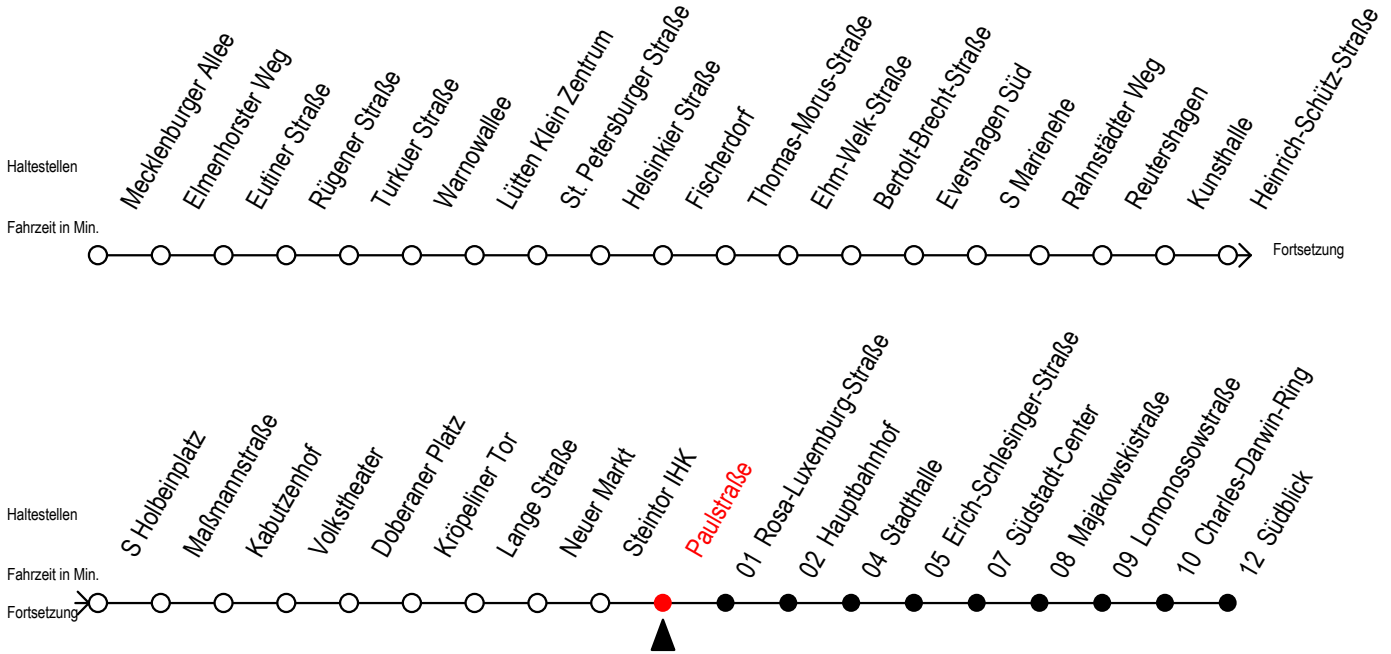

Gültig ab 22.11.2021

Alle Angaben ohne Gewähr

Richtung: Südblick

Uhr Montag - Donnerstag					Uhr Freitag					Uhr Samstag					Uhr Sonntag - Feiertag									
3	55				3	55				3	--				3	--								
4	25	54			4	25	54			4	--				4	--								
5	11	24	41	54	5	11	24	41	54	5	25	55			5	--								
6	12	27	37	47	57	6	12	27	37	47	57	6	24	54	6	--								
7	07	17	27	37	47	57	7	07	17	27	37	47	57	7	24	54	7	26	56					
8	07	17	27	37	47	57	8	07	17	27	37	47	57	8	24	54	8	25	55					
9	07	17	27	37	47	57	9	07	17	27	37	47	57	9	10	24	41	57	9	25	55			
10	07	17	27	37	47	57	10	07	17	27	37	47	57	10	12	27	42	57	10	25	55			
11	07	17	27	37	47	57	11	07	17	27	37	47	57	11	12	23	27	42	11	25	55			
12	07	17	27	37	47	57	12	07	17	27	37	47	57	12	12	23	27	37	12	12	27	42		
13	07	17	27	37	47	57	13	07	17	27	37	47	57	13	07	17	27	37	13	12	27	42		
14	07	17	27	37	47	57	14	07	17	27	37	47	57	14	07	17	27	37	14	12	27	42		
15	07	17	27	37	47	57	15	07	17	27	37	47	57	15	07	17	27	37	15	12	27	42		
16	07	17	27	37	47	57	16	07	17	27	37	47	57	16	07	17	27	37	16	12	27	42		
17	07	17	27	37	47	57	17	07	17	27	37	47	57	17	07	17	27	37	17	12	27	42		
18	07	17	27	42	57	18	07	17	27	42	57	18	07	17	27	37	18	12	27	42	18	12	27	42
19	12	27	42	57	19	12	27	42	57	19	07	17	27	37	19	07	17	27	37	19	12	27	55	
20	12	27	54	20	12	27	42	57	20	12	27	42	57	20	12	27	42	57	20	24	54	20	24	54
21	24	54	21	12	27	42	57	21	12	27	42	57	21	12	27	42	57	21	24	54	21	24	54	
22	24	54	22	12	27	54	22	12	27	54	22	12	27	54	22	12	27	54	22	24	54	22	24	54
23	24	54	23	24	54	23	24	54	23	24	54	23	24	54	23	24	54	23	24	54	23	24	54	
0	25	0	25	0	25	0	25	0	25	0	25	0	25	0	25	0	25	0	25	0	25	0	25	