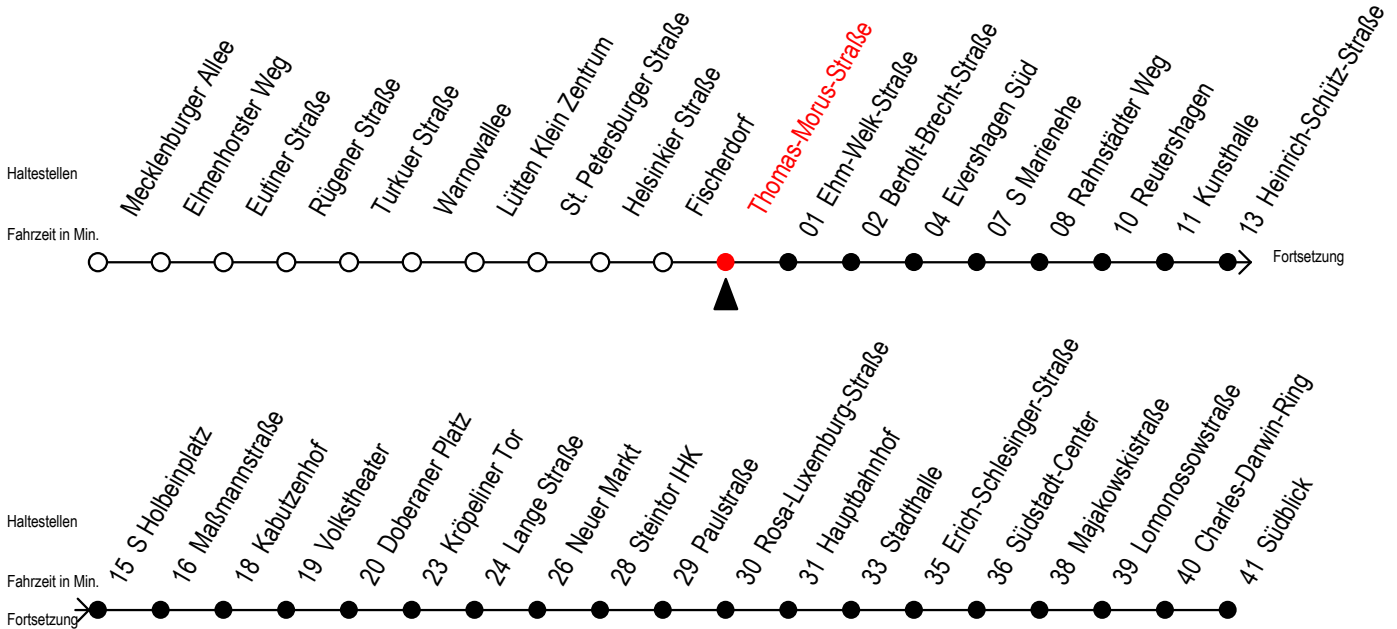

Gültig ab 22.11.2021

Alle Angaben ohne Gewähr

Richtung: Südblick

Uhr Montag - Donnerstag						Uhr Freitag						Uhr Samstag						Uhr Sonntag - Feiertag							
4	24	54				4	24	54				4	--				4	--							
5	24	43	58			5	24	43	58			5	54				5	--							
6	08	18	28	38	48	58	6	08	18	28	38	48	58	6	24	54	6	--							
7	08	18	28	38	48	58	7	08	18	28	38	48	58	7	24	54	7	53							
8	08	18	28	38	48	58	8	08	18	28	38	48	58	8	24	54	8	23	53						
9	08	18	28	38	48	58	9	08	18	28	38	48	58	9	28	43	58	9	23	53					
10	08	18	28	38	48	58	10	08	18	28	38	48	58	10	13	28	43	58	10	23	53				
11	08	18	28	38	48	58	11	08	18	28	38	48	58	11	13	28	43	58	11	23	43	58			
12	08	18	28	38	48	58	12	08	18	28	38	48	58	12	08	18	28	38	12	13	28	43	58		
13	08	18	28	38	48	58	13	08	18	28	38	48	58	13	08	18	28	38	13	13	28	43	58		
14	08	18	28	38	48	58	14	08	18	28	38	48	58	14	08	18	28	38	14	13	28	43	58		
15	08	18	28	38	48	58	15	08	18	28	38	48	58	15	08	18	28	38	15	13	28	43	58		
16	08	18	28	38	48	58	16	08	18	28	38	48	58	16	08	18	28	38	16	13	28	43	58		
17	08	18	28	38	48	58	17	08	18	28	38	48	58	17	08	18	28	38	17	13	28	43	58		
18	13	28	43	58			18	13	28	43	58			18	08	18	28	38	18	13	28	43	58		
19	13	17 ^E	28	43	58		19	13	17 ^E	28	43	58		19	08	18	28	43	19	23	54				
20	24	54					20	13	28	43	58			20	13	28	43	58	20	24	54				
21	24	54					21	13	28	43	58			21	13	28	43	58	21	24	54				
22	24	54					22	24	54					22	24	54			22	24	54				
23	24	57					23	24	57					23	24	57			23	24	57				
0	02 ^E	32 ^E					0	02 ^E	32 ^E				0	02 ^E	32 ^E			0	02 ^E	32 ^E					
1	02 ^E						1	02 ^E					1	02 ^E				1	02 ^E						

E = fährt bis Kunsthalle