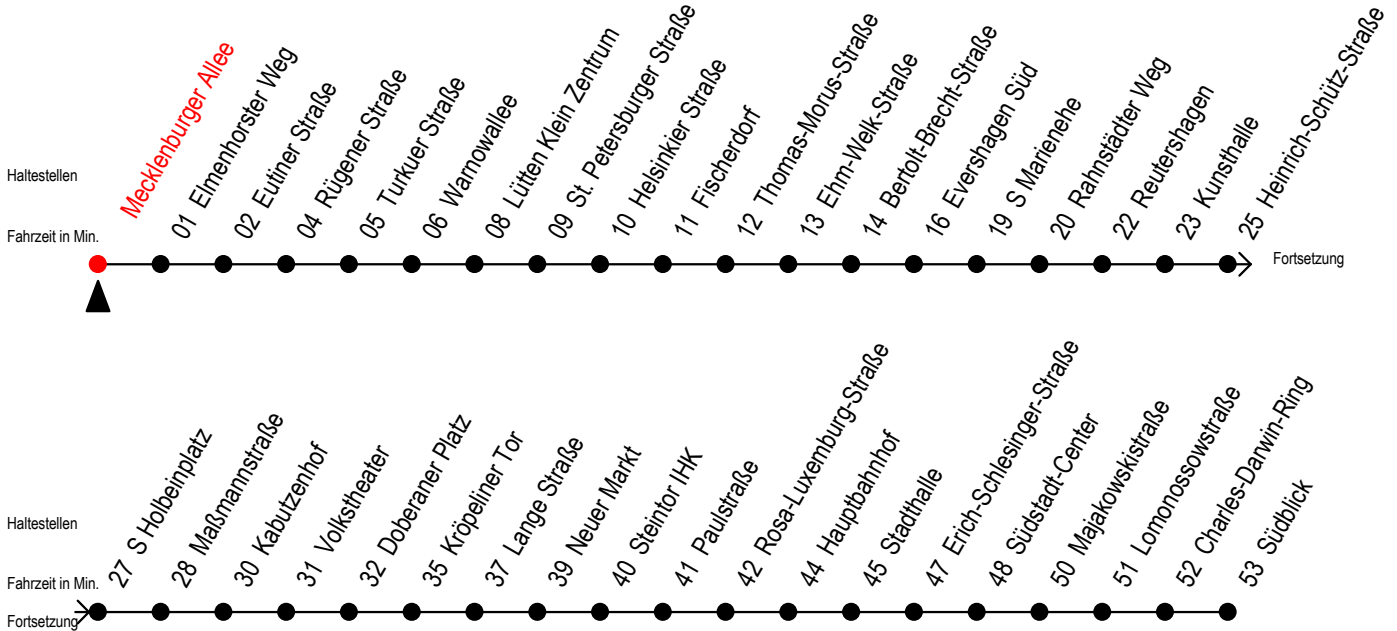

Gültig ab 22.11.2021

Alle Angaben ohne Gewähr

Richtung: Südblick

Uhr Montag - Donnerstag					Uhr Freitag					Uhr Samstag				Uhr Sonntag - Feiertag		
4	13	43			4	13	43			4	--			4	--	
5	13	31	46	56	5	13	31	46	56	5	43			5	--	
6	06	16	26	36	46	56	6	06	16	26	36	46	56	6	--	
7	06	16	26	36	46	56	7	06	16	26	36	46	56	7	41	
8	06	16	26	36	46	56	8	06	16	26	36	46	56	8	11 41	
9	06	16	26	36	46	56	9	06	16	26	36	46	56	9	11 41	
10	06	16	26	36	46	56	10	06	16	26	36	46	56	10	11 41	
11	06	16	26	36	46	56	11	06	16	26	36	46	56	11	11 31 46	
12	06	16	26	36	46	56	12	06	16	26	36	46	56	12	01 16 31	
13	06	16	26	36	46	56	13	06	16	26	36	46	56	13	01 16 31	
14	06	16	26	36	46	56	14	06	16	26	36	46	56	14	01 16 31	
15	06	16	26	36	46	56	15	06	16	26	36	46	56	15	01 16 31	
16	06	16	26	36	46	56	16	06	16	26	36	46	56	16	01 16 31	
17	06	16	26	36	46		17	06	16	26	36	46		17	01 16 31	
18	01	16	31	46			18	01	16	31	46			18	01 16 31	
19	01	05 ^E	16	31	46		19	01	05 ^E	16	31	46		19	11 43	
20	13	43					20	01	16	31	46			20	13 43	
21	13	43					21	01	16	31	46			21	13 43	
22	13	43					22	13	43					22	13 43	
23	13	46	51 ^E				23	13	46	51 ^E				23	13 46 51 ^E	
0	21 ^E	51 ^E					0	21 ^E	51 ^E					0	21 ^E 51 ^E	

E = fährt bis Kunsthalle