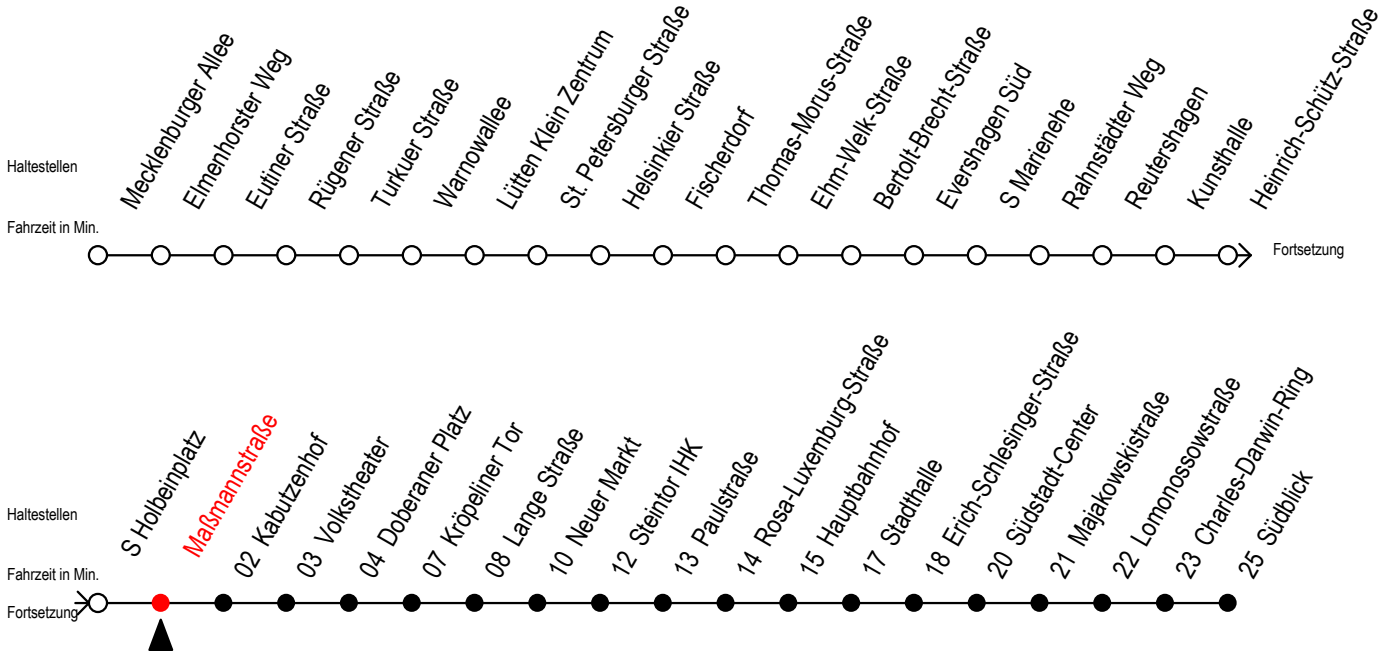

Gültig ab 22.11.2021

Alle Angaben ohne Gewähr

Richtung: Südblick

Uhr Montag - Donnerstag						Uhr Freitag						Uhr Samstag				Uhr Sonntag - Feiertag							
3	43					3	43					3	--			3	--						
4	13	40	59			4	13	40	59			4	--			4	--						
5	10	29	40	59		5	10	29	40	59		5	13	43		5	--						
6	01 [#]	14	24	34	44	54	6	01 [#]	14	24	34	44	54	6	10	40							
7	04	14	24	34	44	54	7	04	14	24	34	44	54	7	10	40		7	14	44			
8	04	14	24	34	44	54	8	04	14	24	34	44	54	8	10	40	58	8	09	39			
9	04	14	24	34	44	54	9	04	14	24	34	44	54	9	10	28	44	59	9	09	39		
10	04	14	24	34	44	54	10	04	14	24	34	44	54	10	14	29	44	59	10	09	39		
11	04	14	24	34	44	54	11	04	14	24	34	44	54	11	10	14	29	40	11	09	32 [#] 39 59		
															44	59							
12	04	14	24	34	44	54	12	04	14	24	34	44	54	12	10	14	24	34	12	14	29	44	59
															44	54							
13	04	14	24	34	44	54	13	04	14	24	34	44	54	13	04	14	24	34	13	14	29	44	59
															44	54							
14	04	14	24	34	44	54	14	04	14	24	34	44	54	14	04	14	24	34	14	14	29	44	59
															44	54							
15	04	14	24	34	44	54	15	04	14	24	34	44	54	15	04	14	24	34	15	14	29	44	59
															44	54							
16	04	14	24	34	44	54	16	04	14	24	34	44	54	16	04	14	24	34	16	14	29	44	59
															44	54							
17	04	14	24	34	44	54	17	04	14	24	34	44	54	17	04	14	24	34	17	14	29	44	59
															44	54							
18	04	14	29	44	59		18	04	14	29	44	59		18	04	14	24	34	18	14	29	44	59
															44	54							
19	14	29	44	59			19	14	29	44	59			19	04	14	24	34	19	14	39		
															44	59							
20	14	40					20	14	29	44	59			20	14	29	44	59	20	10	40		
															44	59							
21	10	40					21	14	29	44	59			21	14	29	44	59	21	10	40		
															44	59							
22	10	40					22	14	40					22	14	40			22	10	40		
															40								
23	10	40					23	10	40					23	10	40			23	10	40		
															40								
0	13						0	13						0	13				0	13			

= fährt über Schröderplatz Goetheplatz bis Südblick