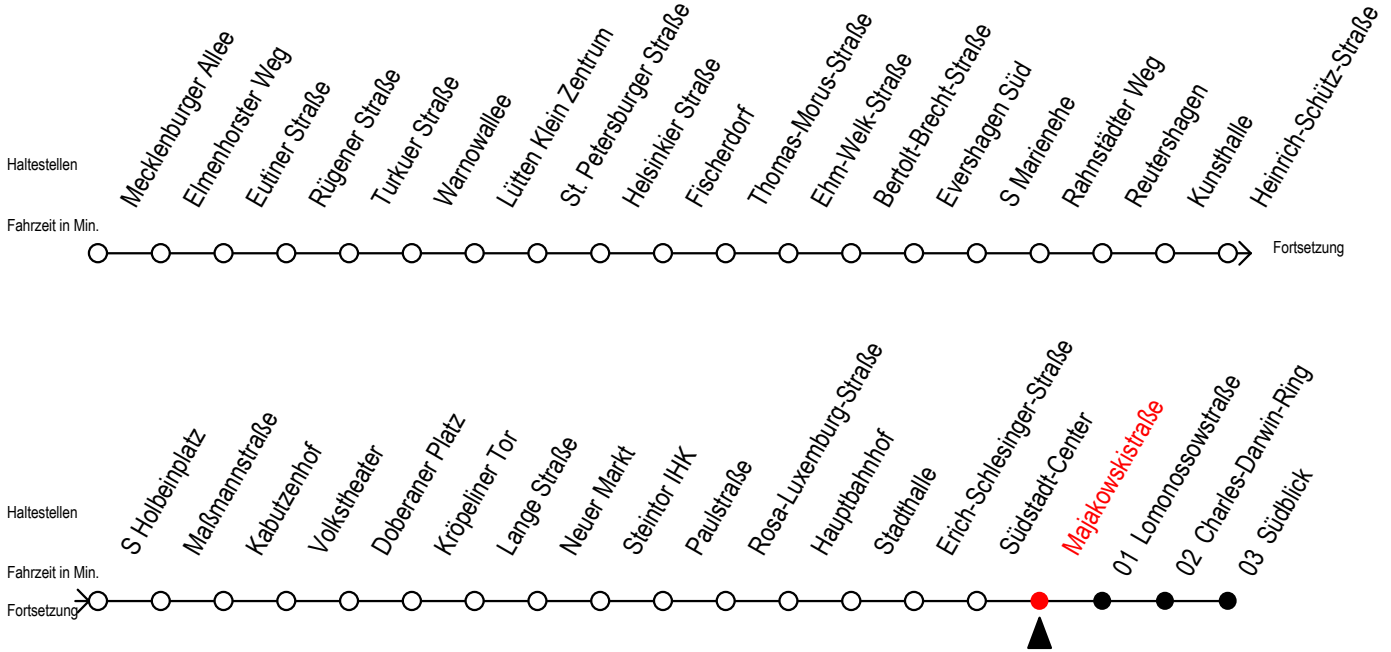

Gültig ab 22.11.2021

Alle Angaben ohne Gewähr

Richtung: Südblick

Uhr Montag - Donnerstag					Uhr Freitag					Uhr Samstag					Uhr Sonntag - Feiertag				
4	04	34			4	04	34			4	--			4	--				
5	04	19	34	49	5	04	19	34	49	5	34			5	--				
6	04	13	21	36	46	56	6	04	13	21	36	46	56	6	04	34			
7	06	16	26	36	46	56	7	06	16	26	36	46	56	7	04	34			
8	06	16	26	36	46	56	8	06	16	26	36	46	56	8	04	34			
9	06	16	26	36	46	56	9	06	16	26	36	46	56	9	04	19	34	49	
10	06	16	26	36	46	56	10	06	16	26	36	46	56	10	06	21	36	51	
11	06	16	26	36	46	56	11	06	16	26	36	46	56	11	06	21	31	36	
12	06	16	26	36	46	56	12	06	16	26	36	46	56	12	01	06	21	31	
13	06	16	26	36	46	56	13	06	16	26	36	46	56	13	06	16	26	36	
14	06	16	26	36	46	56	14	06	16	26	36	46	56	14	06	16	26	36	
15	06	16	26	36	46	56	15	06	16	26	36	46	56	15	06	16	26	36	
16	06	16	26	36	46	56	16	06	16	26	36	46	56	16	06	16	26	36	
17	06	16	26	36	46	56	17	06	16	26	36	46	56	17	06	16	26	36	
18	06	16	26	36	51		18	06	16	26	36	51		18	06	16	26	36	
19	06	21	36	51			19	06	21	36	51			19	06	16	26	36	
20	06	21	36				20	06	21	36	51			20	06	21	36	51	
21	04	34					21	06	21	36	51			21	06	21	36	51	
22	04	34					22	06	21	36				22	06	21	36		
23	04	34					23	04	34					23	04	34			
0	04	34					0	04	34					0	04	34			