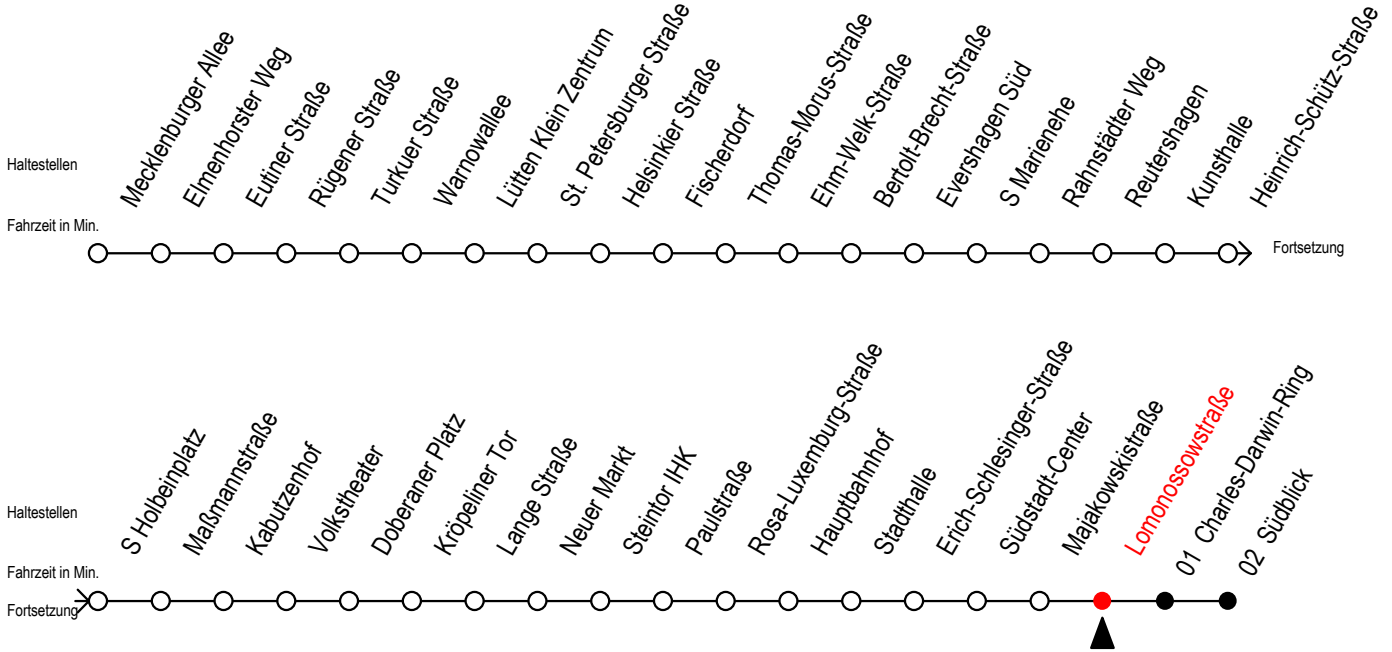

Gültig ab 22.11.2021

Alle Angaben ohne Gewähr

Richtung: Südblick

Uhr Montag - Donnerstag					Uhr Freitag					Uhr Samstag					Uhr Sonntag - Feiertag				
4	05	35			4	05	35			4	--				4	--			
5	05	20	35	50	5	05	20	35	50	5	35				5	--			
6	05	14	22	37	47	57	6	05	14	22	37	47	57	6	05	35			
7	07	17	27	37	47	57	7	07	17	27	37	47	57	7	05	35			
8	07	17	27	37	47	57	8	07	17	27	37	47	57	8	05	35			
9	07	17	27	37	47	57	9	07	17	27	37	47	57	9	05	20	35	50	
10	07	17	27	37	47	57	10	07	17	27	37	47	57	10	07	22	37	52	
11	07	17	27	37	47	57	11	07	17	27	37	47	57	11	07	22	32	37	45
12	07	17	27	37	47	57	12	07	17	27	37	47	57	12	02	07	22	32	37
13	07	17	27	37	47	57	13	07	17	27	37	47	57	13	07	17	27	37	52
14	07	17	27	37	47	57	14	07	17	27	37	47	57	14	07	17	27	37	52
15	07	17	27	37	47	57	15	07	17	27	37	47	57	15	07	17	27	37	52
16	07	17	27	37	47	57	16	07	17	27	37	47	57	16	07	17	27	37	52
17	07	17	27	37	47	57	17	07	17	27	37	47	57	17	07	17	27	37	52
18	07	17	27	37	52		18	07	17	27	37	52		18	07	17	27	37	52
19	07	22	37	52			19	07	22	37	52			19	07	17	27	37	52
20	07	22	37				20	07	22	37	52			20	07	22	37	52	
21	05	35					21	07	22	37	52			21	07	22	37	52	
22	05	35					22	07	22	37				22	07	22	37		
23	05	35					23	05	35					23	05	35			
0	05	35					0	05	35					0	05	35			