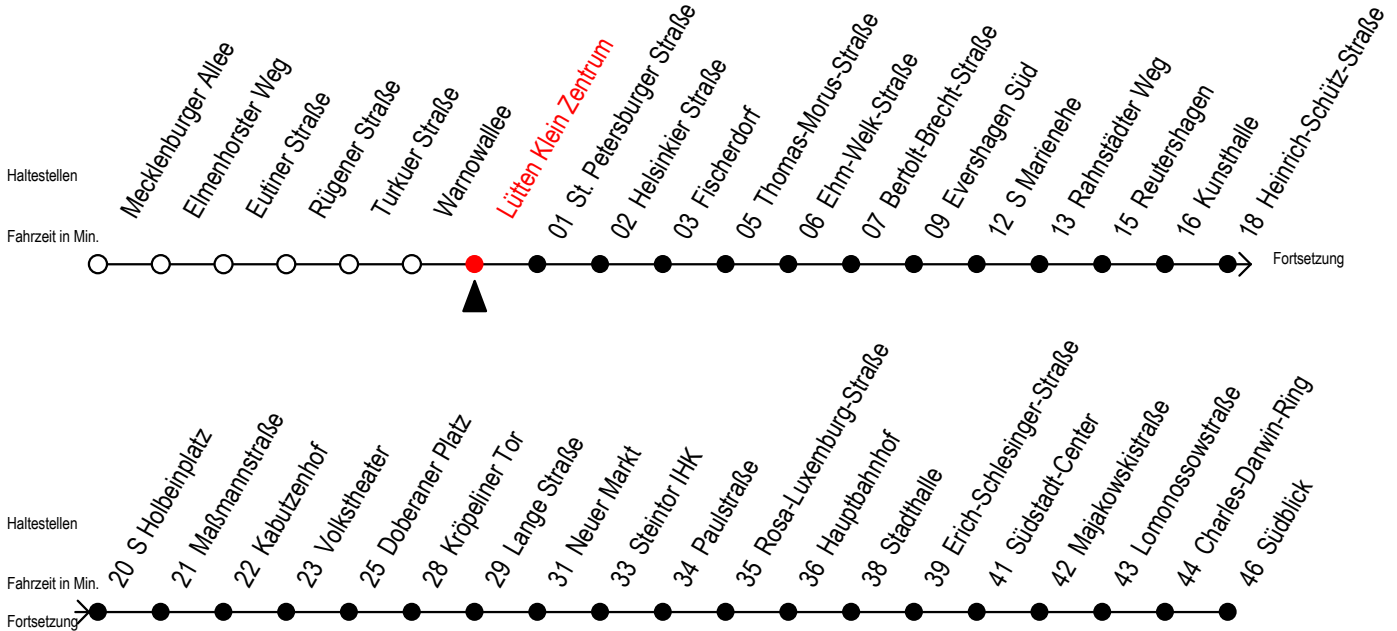

Gültig ab 22.11.2021

Alle Angaben ohne Gewähr

Richtung: Südblick

Uhr Montag - Donnerstag					Uhr Freitag					Uhr Samstag					Uhr Sonntag - Feiertag				
4	20	50			4	20	50			4	--				4	--			
5	20	38	53		5	20	38	53		5	50				5	--			
6	03	13	23	33	43	53				6	20	50			6	--			
7	03	13	23	33	43	53				7	20	50			7	48			
8	03	13	23	33	43	53				8	20	50			8	18	48		
9	03	13	23	33	43	53				9	23	38	53		9	18	48		
10	03	13	23	33	43	53				10	08	23	38	53	10	18	48		
11	03	13	23	33	43	53				11	08	23	38	53	11	18	38	53	
12	03	13	23	33	43	53				12	03	13	23	33	12	08	23	38	
											43	53				53			
13	03	13	23	33	43	53				13	03	13	23	33	13	08	23	38	
											43	53				53			
14	03	13	23	33	43	53				14	03	13	23	33	14	08	23	38	
											43	53				53			
15	03	13	23	33	43	53				15	03	13	23	33	15	08	23	38	
											43	53				53			
16	03	13	23	33	43	53				16	03	13	23	33	16	08	23	38	
											43	53				53			
17	03	13	23	33	43	53				17	03	13	23	33	17	08	23	38	
											43	53				53			
18	08	23	38	53						18	03	13	23	33	18	08	23	38	
											43	53				53			
19	08	12 ^E	23	38	53					19	03	13	23	38	19	18	50		
											53								
20	20	50								20	08	23	38	53	20	20	50		
21	20	50								21	08	23	38	53	21	20	50		
22	20	50								22	20	50			22	20	50		
23	20	53	58 ^E							23	20	53	58 ^E		23	20	53	58 ^E	
0	28 ^E	58 ^E								0	28 ^E	58 ^E			0	28 ^E	58 ^E		

E = fährt bis Kunsthalle