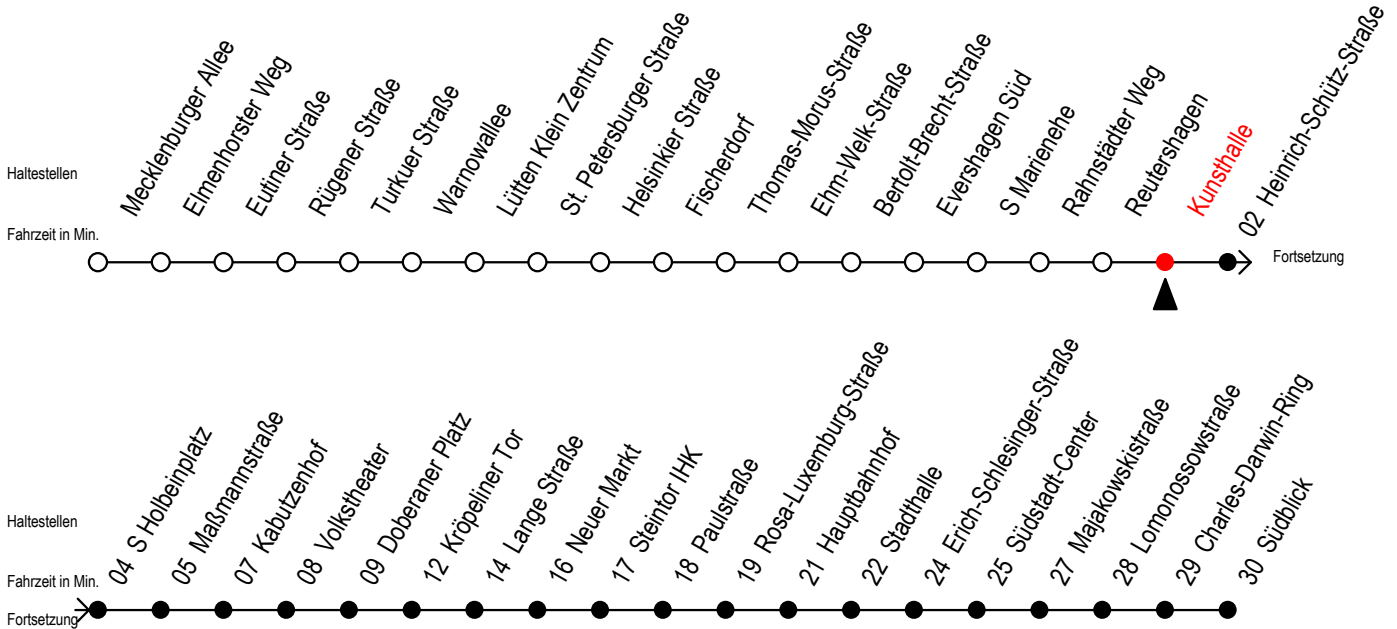

Gültig ab 22.11.2021

Alle Angaben ohne Gewähr

Richtung: Südblick

Uhr Montag - Donnerstag					Uhr Freitag					Uhr Samstag					Uhr Sonntag - Feiertag				
4	35				4	35				4	--				4	--			
5	05 35 54				5	05 35 54				5	--				5	--			
6	09 19 29 39 49 59				6	09 19 29 39 49 59				6	05 35				6	--			
7	09 19 29 39 49 59				7	09 19 29 39 49 59				7	05 35				7	--			
8	09 19 29 39 49 59				8	09 19 29 39 49 59				8	05 35				8	04 34			
9	09 19 29 39 49 59				9	09 19 29 39 49 59				9	05 39 54				9	04 34			
10	09 19 29 39 49 59				10	09 19 29 39 49 59				10	09 24 39 54				10	04 34			
11	09 19 29 39 49 59				11	09 19 29 39 49 59				11	09 24 39 54				11	04 34 54			
12	09 19 29 39 49 59				12	09 19 29 39 49 59				12	09 19 29 39 49 59				12	09 24 39 54			
13	09 19 29 39 49 59				13	09 19 29 39 49 59				13	09 19 29 39 49 59				13	09 24 39 54			
14	09 19 29 39 49 59				14	09 19 29 39 49 59				14	09 19 29 39 49 59				14	09 24 39 54			
15	09 19 29 39 49 59				15	09 19 29 39 49 59				15	09 19 29 39 49 59				15	09 24 39 54			
16	09 19 29 39 49 59				16	09 19 29 39 49 59				16	09 19 29 39 49 59				16	09 24 39 54			
17	09 19 29 39 49 59				17	09 19 29 39 49 59				17	09 19 29 39 49 59				17	09 24 39 54			
18	09 24 39 54				18	09 24 39 54				18	09 19 29 39 49 59				18	09 24 39 54			
19	09 24 39 54				19	09 24 39 54				19	09 19 29 39 54				19	09 34			
20	09 35				20	09 24 39 54				20	09 24 39 54				20	05 35			
21	05 35				21	09 24 39 54				21	09 24 39 54				21	05 35			
22	05 35				22	09 35				22	09 35				22	05 35			
23	05 35				23	05 35				23	05 35				23	05 35			
0	08				0	08				0	08				0	08			