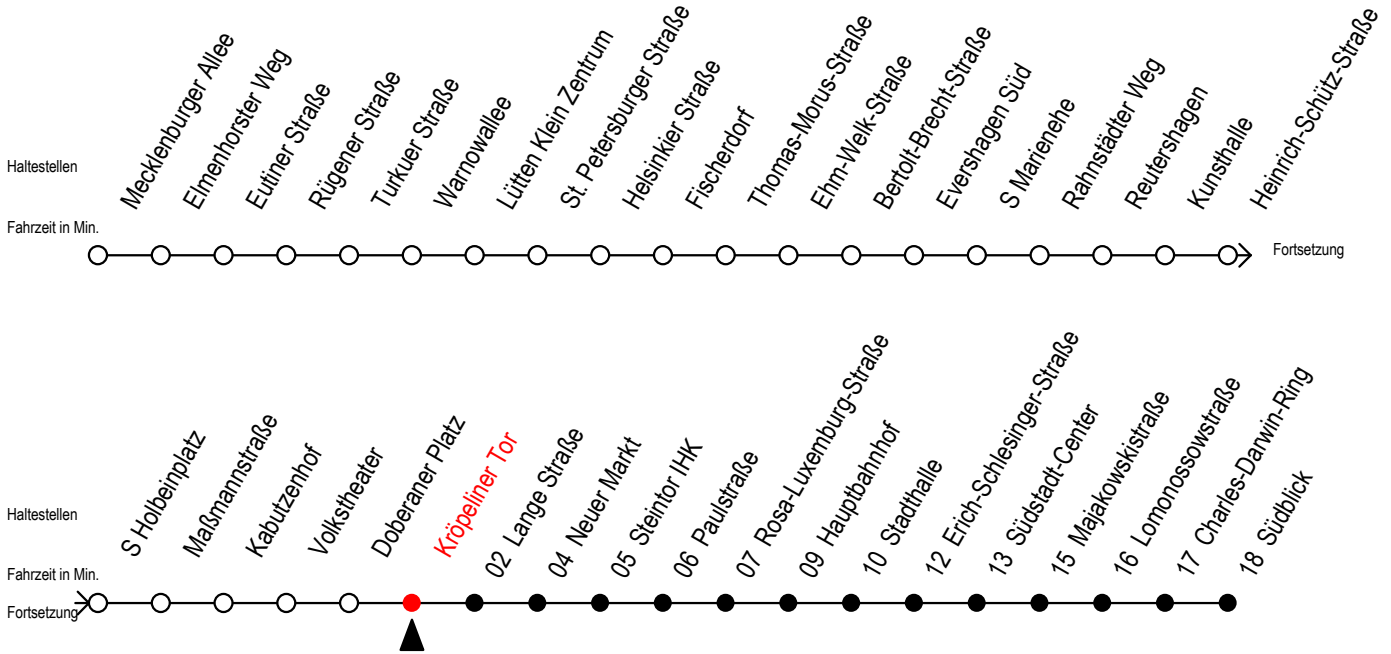

Gültig ab 22.11.2021

Alle Angaben ohne Gewähr

Richtung: Südblick

Uhr Montag - Donnerstag					Uhr Freitag					Uhr Samstag					Uhr Sonntag - Feiertag							
3	50				3	50				3	--				3	--						
4	20	49			4	20	49			4	--				4	--						
5	05	19	35	49	5	05	19	35	49	5	20	50			5	--						
6	06	21	31	41	51	6	06	21	31	41	51	6	19	49	6	--						
7	01	11	21	31	41	51	7	01	11	21	31	41	51	7	19	49	7	20	50			
8	01	11	21	31	41	51	8	01	11	21	31	41	51	8	19	49	8	18	48			
9	01	11	21	31	41	51	9	01	11	21	31	41	51	9	05	19	34	51	9	18	48	
10	01	11	21	31	41	51	10	01	11	21	31	41	51	10	06	21	36	51	10	18	48	
11	01	11	21	31	41	51	11	01	11	21	31	41	51	11	06	16	21	36	11	18	48	
12	01	11	21	31	41	51	12	01	11	21	31	41	51	12	06	16	21	31	12	06	21	36
13	01	11	21	31	41	51	13	01	11	21	31	41	51	13	01	11	21	31	13	06	21	36
14	01	11	21	31	41	51	14	01	11	21	31	41	51	14	01	11	21	31	14	06	21	36
15	01	11	21	31	41	51	15	01	11	21	31	41	51	15	01	11	21	31	15	06	21	36
16	01	11	21	31	41	51	16	01	11	21	31	41	51	16	01	11	21	31	16	06	21	36
17	01	11	21	31	41	51	17	01	11	21	31	41	51	17	01	11	21	31	17	06	21	36
18	01	11	21	36	51		18	01	11	21	36	51		18	01	11	21	31	18	06	21	36
19	06	21	36	51			19	06	21	36	51			19	01	11	21	31	19	06	21	48
20	06	21	49				20	06	21	36	51			20	06	21	36	51	20	19	49	
21	19	49					21	06	21	36	51			21	06	21	36	51	21	19	49	
22	19	49					22	06	21	49				22	06	21	49		22	19	49	
23	19	49					23	19	49					23	19	49			23	19	49	
0	20						0	20						0	20				0	20		