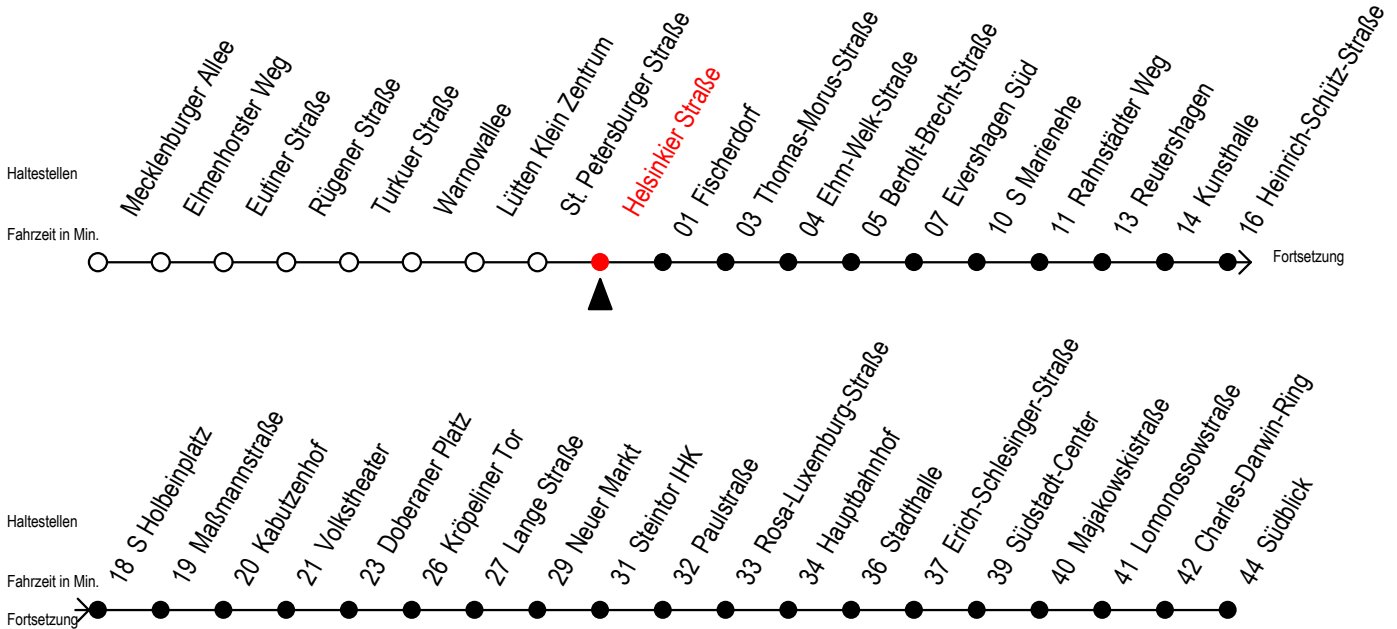

Gültig ab 22.11.2021

Alle Angaben ohne Gewähr

Richtung: Südblick

Uhr Montag - Donnerstag						Uhr Freitag						Uhr Samstag						Uhr Sonntag - Feiertag					
4	22	52				4	22	52				4	--				4	--					
5	22	40	55			5	22	40	55			5	52				5	--					
6	05	15	25	35	45	55	6	05	15	25	35	45	55	6	22	52	6	--					
7	05	15	25	35	45	55	7	05	15	25	35	45	55	7	22	52	7	50					
8	05	15	25	35	45	55	8	05	15	25	35	45	55	8	22	52	8	20	50				
9	05	15	25	35	45	55	9	05	15	25	35	45	55	9	25	40	9	20	50				
10	05	15	25	35	45	55	10	05	15	25	35	45	55	10	10	25	10	20	50				
11	05	15	25	35	45	55	11	05	15	25	35	45	55	11	10	25	11	20	40	55			
12	05	15	25	35	45	55	12	05	15	25	35	45	55	12	05	15	12	10	25	40	55		
															45	55							
13	05	15	25	35	45	55	13	05	15	25	35	45	55	13	05	15	13	10	25	40	55		
															45	55							
14	05	15	25	35	45	55	14	05	15	25	35	45	55	14	05	15	14	10	25	40	55		
															45	55							
15	05	15	25	35	45	55	15	05	15	25	35	45	55	15	05	15	15	10	25	40	55		
															45	55							
16	05	15	25	35	45	55	16	05	15	25	35	45	55	16	05	15	16	10	25	40	55		
															45	55							
17	05	15	25	35	45	55	17	05	15	25	35	45	55	17	05	15	17	10	25	40	55		
															45	55							
18	10	25	40	55			18	10	25	40	55			18	05	15	18	10	25	40	55		
															45	55							
19	10	14 <sup>E</sup>	25	40	55		19	10	14 <sup>E</sup>	25	40	55		19	05	15	19	20	52				
															55								
20	22	52					20	10	25	40	55			20	10	25	20	22	52				
															55								
21	22	52					21	10	25	40	55			21	10	25	21	22	52				
															55								
22	22	52					22	22	52					22	22	52	22	22	52				
															55								
23	22	55					23	22	55					23	22	55	23	22	55				
															55								
0	00 <sup>E</sup>	30 <sup>E</sup>					0	00 <sup>E</sup>	30 <sup>E</sup>					0	00 <sup>E</sup>	30 <sup>E</sup>	0	00 <sup>E</sup>	30 <sup>E</sup>				
															55								
1	00 <sup>E</sup>						1	00 <sup>E</sup>						1	00 <sup>E</sup>		1	00 <sup>E</sup>					

E = fährt bis Kunsthalle