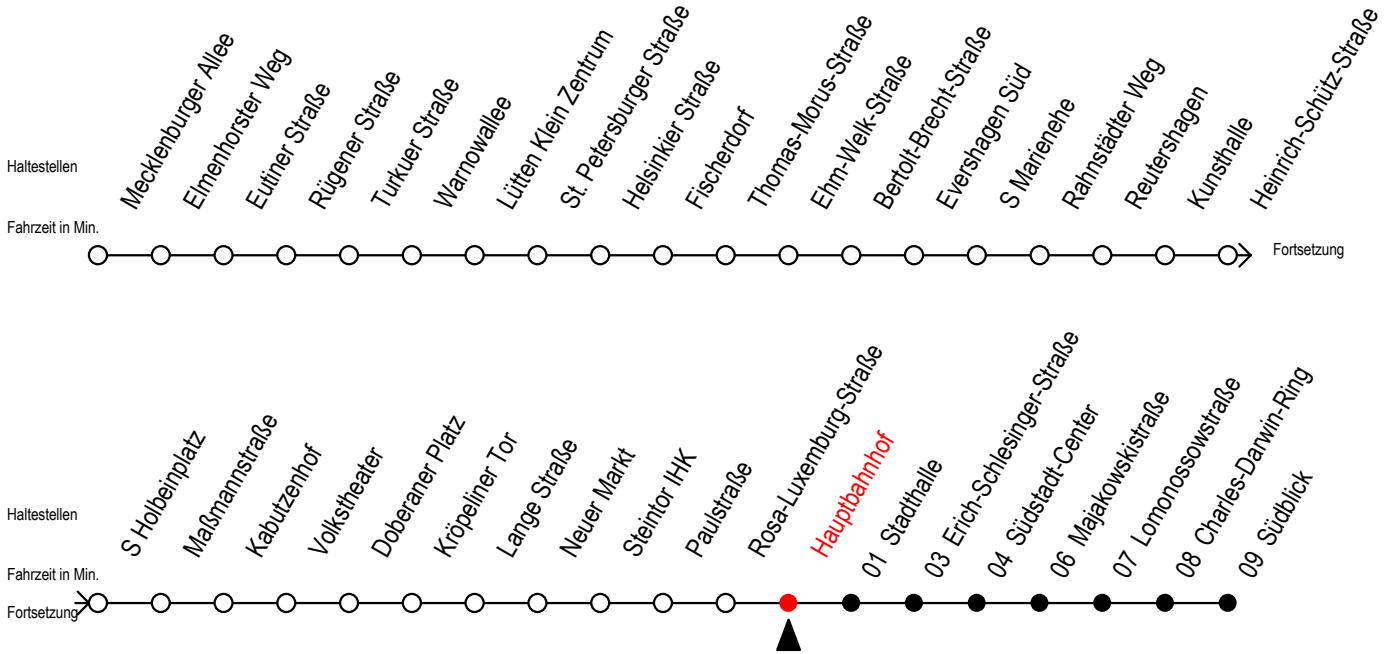

5

Hauptbahnhof

Gültig ab 22.11.2021

Alle Angaben ohne Gewähr

Richtung: Südblick

Uhr Montag - Donnerstag					Uhr Freitag					Uhr Samstag					Uhr Sonntag - Feiertag				
3	59				3	59				3	--				3	--			
4	29	59			4	29	59			4	--				4	--			
5	14	29	44	59	5	14	29	44	59	5	29	59			5	--			
6	15	30	40	50	6	15	30	40	50	6	29	59			6	--			
7	00	10	20	30	40	50	7	00	10	20	30	40	50	7	29	59			
8	00	10	20	30	40	50	8	00	10	20	30	40	50	8	29	59			
9	00	10	20	30	40	50	9	00	10	20	30	40	50	9	14	29	43		
10	00	10	20	30	40	50	10	00	10	20	30	40	50	10	00	15	30	45	
11	00	10	20	30	40	50	11	00	10	20	30	40	50	11	00	15	25	30	
12	00	10	20	30	40	50	12	00	10	20	30	40	50	12	00	15	25	30	
13	00	10	20	30	40	50	13	00	10	20	30	40	50	13	00	15	20	30	
14	00	10	20	30	40	50	14	00	10	20	30	40	50	14	00	10	20	30	
15	00	10	20	30	40	50	15	00	10	20	30	40	50	15	00	10	20	30	
16	00	10	20	30	40	50	16	00	10	20	30	40	50	16	00	10	20	30	
17	00	10	20	30	40	50	17	00	10	20	30	40	50	17	00	10	20	30	
18	00	10	20	30	45		18	00	10	20	30	45		18	00	10	20	30	
19	00	15	30	45			19	00	15	30	45			19	00	10	20	30	
20	00	15	30	59			20	00	15	30	45			20	00	15	30	45	
21	29	59					21	00	15	30	45			21	00	15	30	45	
22	29	59					22	00	15	30	59			22	00	15	30	59	
23	29	59					23	29	59					23	29	59			
0	29						0	29						0	29				