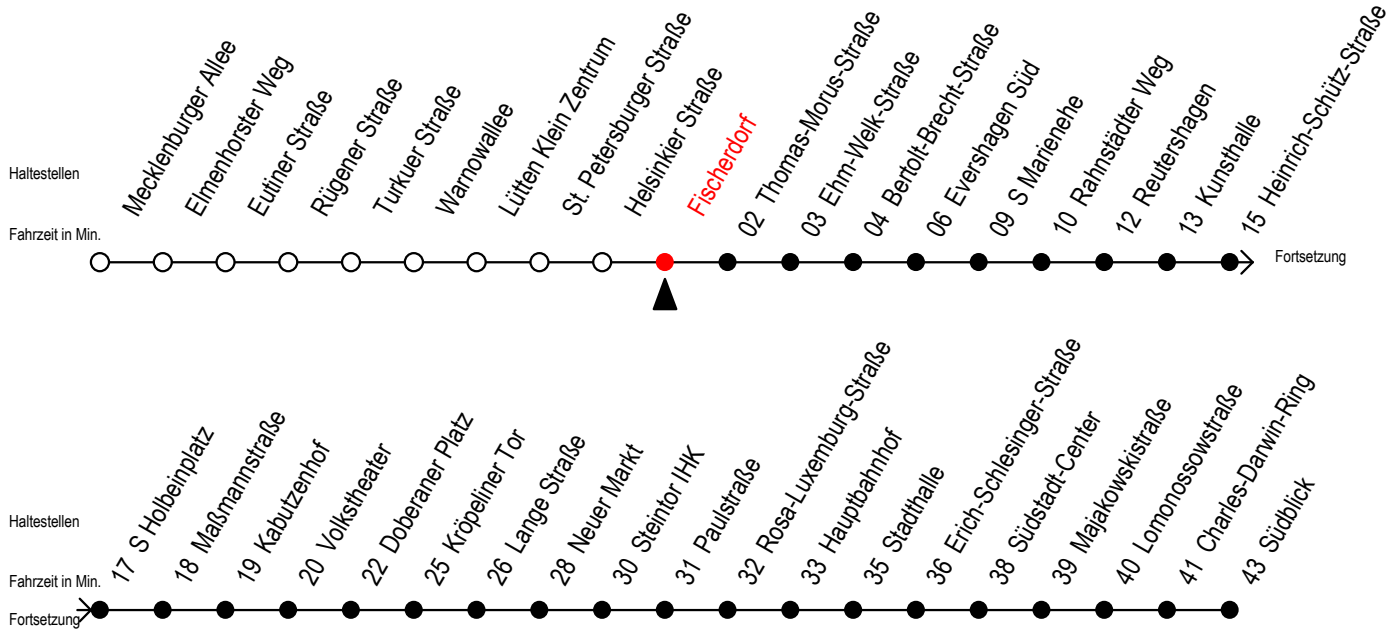

Gültig ab 22.11.2021

Alle Angaben ohne Gewähr

Richtung: Südblick

Uhr Montag - Donnerstag						Uhr Freitag						Uhr Samstag						Uhr Sonntag - Feiertag					
4	23	53				4	23	53				4	--				4	--					
5	23	41	56			5	23	41	56			5	53				5	--					
6	06	16	26	36	46	56	6	06	16	26	36	46	56	6	23	53	6	--					
7	06	16	26	36	46	56	7	06	16	26	36	46	56	7	23	53	7	51					
8	06	16	26	36	46	56	8	06	16	26	36	46	56	8	23	53	8	21	51				
9	06	16	26	36	46	56	9	06	16	26	36	46	56	9	26	41	56	9	21	51			
10	06	16	26	36	46	56	10	06	16	26	36	46	56	10	11	26	41	56	10	21	51		
11	06	16	26	36	46	56	11	06	16	26	36	46	56	11	11	26	41	56	11	21	41	56	
12	06	16	26	36	46	56	12	06	16	26	36	46	56	12	06	16	26	36	12	11	26	41	56
13	06	16	26	36	46	56	13	06	16	26	36	46	56	13	06	16	26	36	13	11	26	41	56
14	06	16	26	36	46	56	14	06	16	26	36	46	56	14	06	16	26	36	14	11	26	41	56
15	06	16	26	36	46	56	15	06	16	26	36	46	56	15	06	16	26	36	15	11	26	41	56
16	06	16	26	36	46	56	16	06	16	26	36	46	56	16	06	16	26	36	16	11	26	41	56
17	06	16	26	36	46	56	17	06	16	26	36	46	56	17	06	16	26	36	17	11	26	41	56
18	11	26	41	56			18	11	26	41	56			18	06	16	26	36	18	11	26	41	56
19	11	15 ^E	26	41	56		19	11	15 ^E	26	41	56		19	06	16	26	41	19	21	53		
20	23	53					20	11	26	41	56			20	11	26	41	56	20	23	53		
21	23	53					21	11	26	41	56			21	11	26	41	56	21	23	53		
22	23	53					22	23	53					22	23	53			22	23	53		
23	23	56					23	23	56					23	23	56			23	23	56		
0	01 ^E	31 ^E					0	01 ^E	31 ^E					0	01 ^E	31 ^E			0	01 ^E	31 ^E		
1	01 ^E						1	01 ^E						1	01 ^E				1	01 ^E			

E = fährt bis Kunsthalle