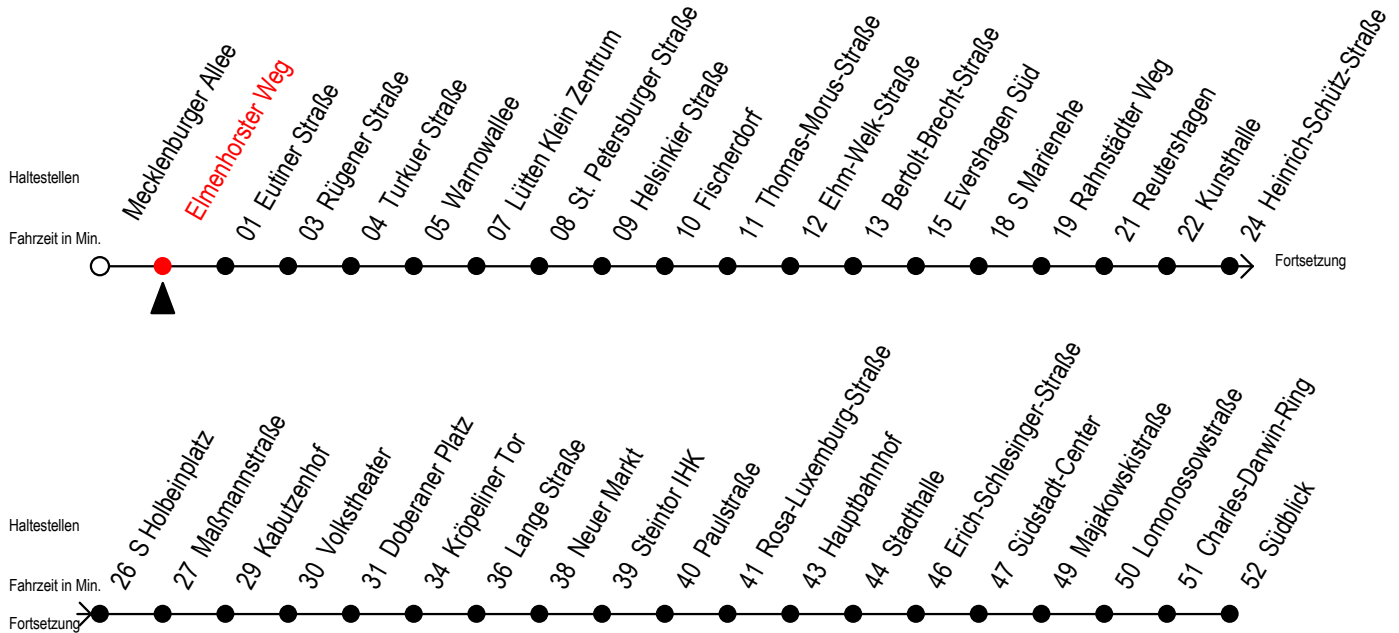

Gültig ab 22.11.2021

Alle Angaben ohne Gewähr

Richtung: Südblick

Uhr Montag - Donnerstag					Uhr Freitag					Uhr Samstag					Uhr Sonntag - Feiertag				
4	14	44			4	14	44			4	--				4	--			
5	14	32	47	57	5	14	32	47	57	5	44				5	--			
6	07	17	27	37	47	57	6	07	17	27	37	47	57	6	14	44			
7	07	17	27	37	47	57	7	07	17	27	37	47	57	7	14	44			
8	07	17	27	37	47	57	8	07	17	27	37	47	57	8	14	44			
9	07	17	27	37	47	57	9	07	17	27	37	47	57	9	17	32	47		
10	07	17	27	37	47	57	10	07	17	27	37	47	57	10	02	17	32	47	
11	07	17	27	37	47	57	11	07	17	27	37	47	57	11	02	17	32	47	
12	07	17	27	37	47	57	12	07	17	27	37	47	57	12	07	17	27	37	
13	07	17	27	37	47	57	13	07	17	27	37	47	57	13	07	17	27	37	
14	07	17	27	37	47	57	14	07	17	27	37	47	57	14	07	17	27	37	
15	07	17	27	37	47	57	15	07	17	27	37	47	57	15	07	17	27	37	
16	07	17	27	37	47	57	16	07	17	27	37	47	57	16	07	17	27	37	
17	07	17	27	37	47		17	07	17	27	37	47		17	07	17	27	37	
18	02	17	32	47			18	02	17	32	47			18	07	17	27	37	
19	02	06 ^E	17	32	47		19	02	06 ^E	17	32	47		19	07	17	32	47	
20	14	44					20	02	17	32	47			20	02	17	32	47	
21	14	44					21	02	17	32	47			21	02	17	32	47	
22	14	44					22	14	44					22	14	44			
23	14	47	52 ^E				23	14	47	52 ^E				23	14	47	52 ^E		
0	22 ^E	52 ^E					0	22 ^E	52 ^E					0	22 ^E	52 ^E			

E = fährt bis Kunsthalle