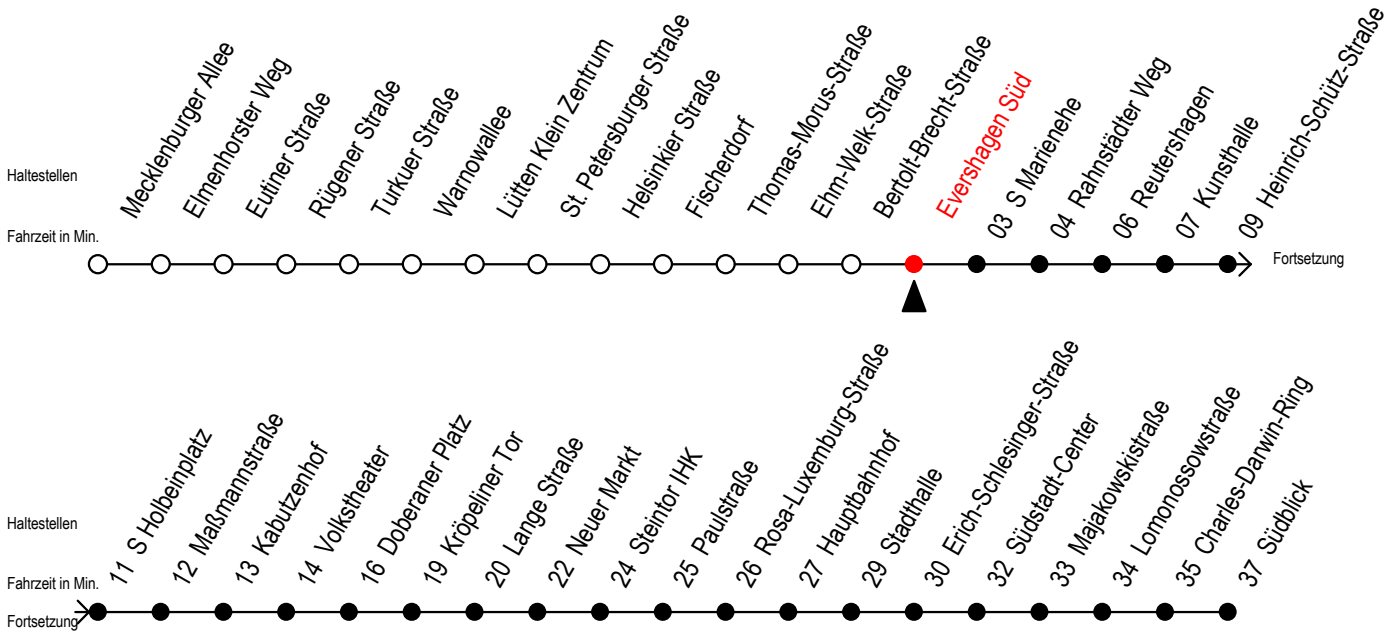

Gültig ab 22.11.2021

Alle Angaben ohne Gewähr

Richtung: Südblick

Uhr Montag - Donnerstag						Uhr Freitag						Uhr Samstag			Uhr Sonntag - Feiertag								
4	28	58				4	28	58				4	--			4	--						
5	28	47				5	28	47				5	58			5	--						
6	02	12	22	32	42	52	6	02	12	22	32	42	52	6	28	58	6	--					
7	02	12	22	32	42	52	7	02	12	22	32	42	52	7	28	58	7	57					
8	02	12	22	32	42	52	8	02	12	22	32	42	52	8	28	58	8	27	57				
9	02	12	22	32	42	52	9	02	12	22	32	42	52	9	32	47	9	27	57				
10	02	12	22	32	42	52	10	02	12	22	32	42	52	10	02	17	32	47	10	27	57		
11	02	12	22	32	42	52	11	02	12	22	32	42	52	11	02	17	32	47	11	27	47		
12	02	12	22	32	42	52	12	02	12	22	32	42	52	12	02	12	22	32	12	02	17	32	47
13	02	12	22	32	42	52	13	02	12	22	32	42	52	13	02	12	22	32	13	02	17	32	47
14	02	12	22	32	42	52	14	02	12	22	32	42	52	14	02	12	22	32	14	02	17	32	47
15	02	12	22	32	42	52	15	02	12	22	32	42	52	15	02	12	22	32	15	02	17	32	47
16	02	12	22	32	42	52	16	02	12	22	32	42	52	16	02	12	22	32	16	02	17	32	47
17	02	12	22	32	42	52	17	02	12	22	32	42	52	17	02	12	22	32	17	02	17	32	47
18	02	17	32	47			18	02	17	32	47			18	02	12	22	32	18	02	17	32	47
19	02	17	21 ^E	32	47		19	02	17	21 ^E	32	47		19	02	12	22	32	19	02	27	58	
20	02	28	58				20	02	17	32	47			20	02	17	32	47	20	28	58		
21	28	58					21	02	17	32	47			21	02	17	32	47	21	28	58		
22	28	58					22	02	28	58				22	02	28	58		22	28	58		
23	28						23	28						23	28				23	28			
0	01	06 ^E	36 ^E				0	01	06 ^E	36 ^E				0	01	06 ^E	36 ^E		0	01	06 ^E	36 ^E	
1	06 ^E						1	06 ^E						1	06 ^E				1	06 ^E			

E = fährt bis Kunsthalle