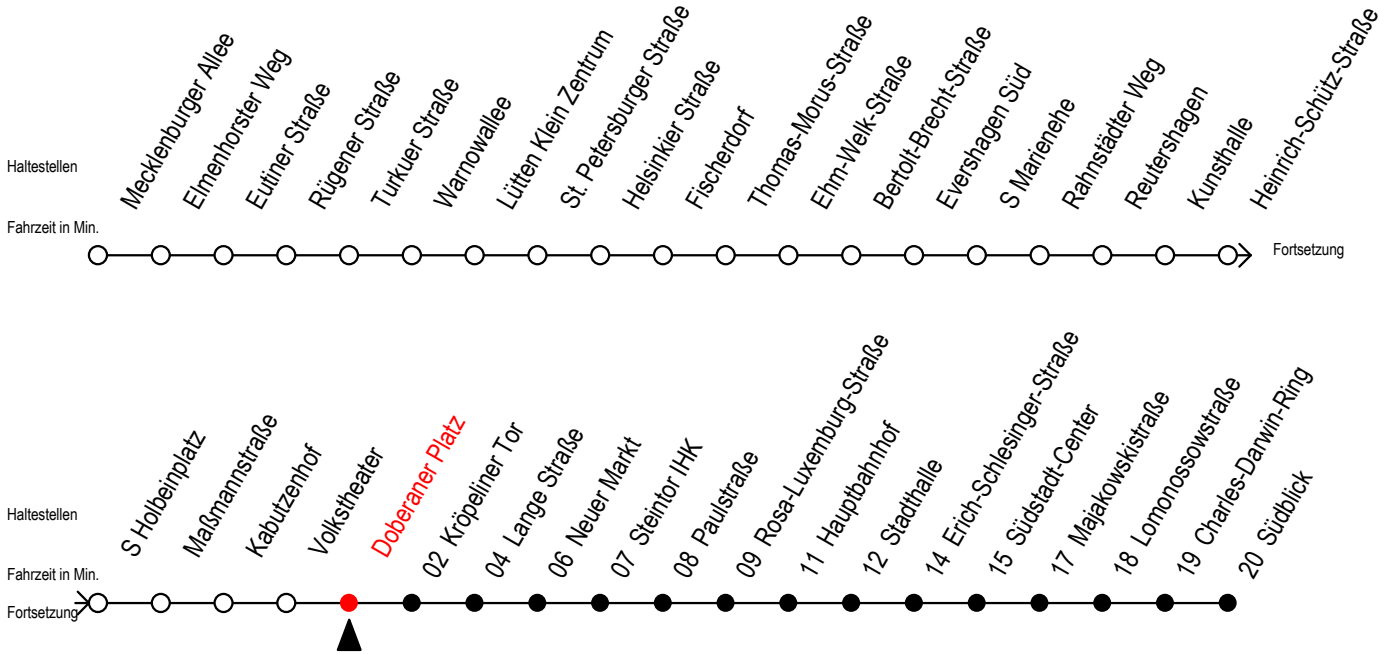

5

Doberaner Platz

Gültig ab 22.11.2021

Alle Angaben ohne Gewähr

Richtung: Südblick

Uhr Montag - Donnerstag					Uhr Freitag					Uhr Samstag					Uhr Sonntag - Feiertag				
3	48				3	48				3	--				3	--			
4	18	47			4	18	47			4	--				4	--			
5	03	17	33	47	5	03	17	33	47	5	18	48			5	--			
6	04	05#	19	29	39	49	59			6	17	47			6	--			
7	09	19	29	39	49	59				7	17	47			7	18	48		
8	09	19	29	39	49	59				8	17	47			8	16	46		
9	09	19	29	39	49	59				9	03	17	32	49	9	16	46		
10	09	19	29	39	49	59				10	04	19	34	49	10	16	46		
11	09	19	29	39	49	59				11	04	14	19	34	44	11	16	36#	46
12	09	19	29	39	49	59				12	04	14	19	29	39	12	04	19	34
13	09	19	29	39	49	59				13	09	19	29	39	49	13	04	19	34
14	09	19	29	39	49	59				14	09	19	29	39	49	14	04	19	34
15	09	19	29	39	49	59				15	09	19	29	39	49	15	04	19	34
16	09	19	29	39	49	59				16	09	19	29	39	49	16	04	19	34
17	09	19	29	39	49	59				17	09	19	29	39	49	17	04	19	34
18	09	19	34	49						18	09	19	29	39	49	18	04	19	34
19	04	19	34	49						19	09	19	29	39	49	19	04	19	46
20	04	19	47							20	04	19	34	49		20	17	47	
21	17	47								21	04	19	34	49		21	17	47	
22	17	47								22	04	19	47			22	17	47	
23	17	47								23	17	47				23	17	47	
0	18									0	18					0	18		

= fährt über Schröderplatz Goetheplatz bis Südblick