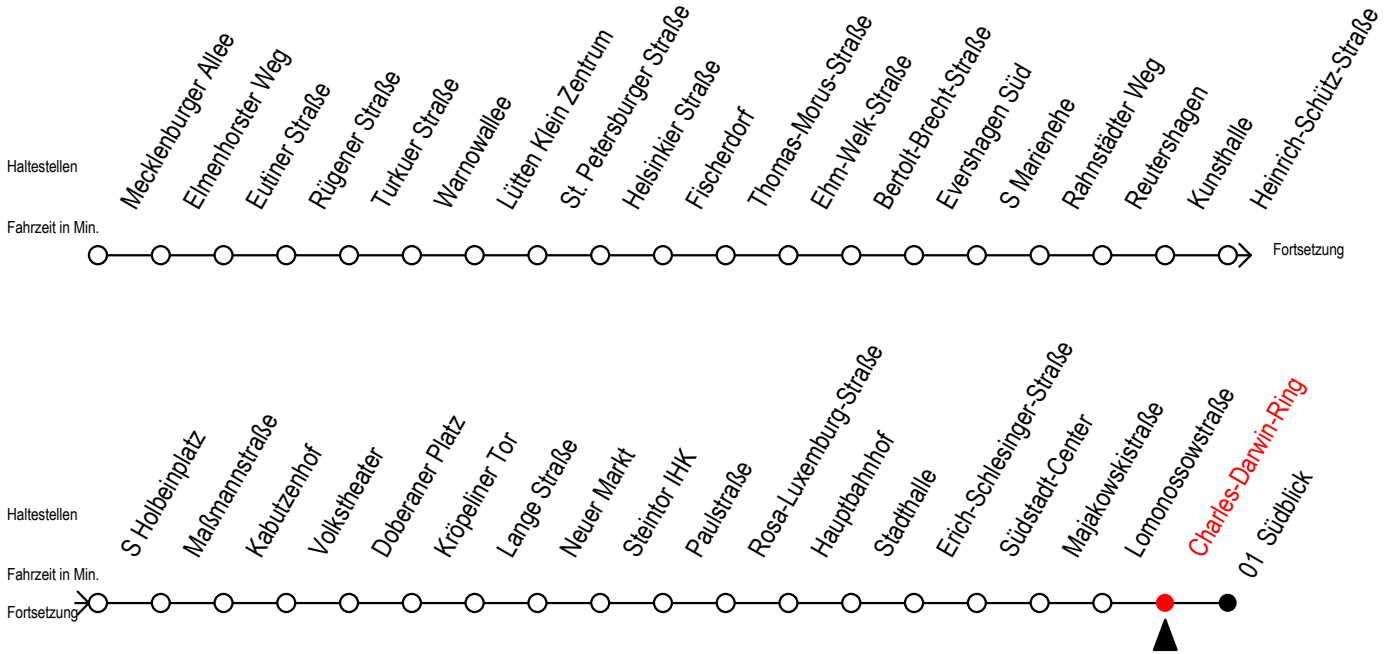

Gültig ab 22.11.2021

Alle Angaben ohne Gewähr

Richtung: Südblick

Uhr Montag - Donnerstag					Uhr Freitag					Uhr Samstag					Uhr Sonntag - Feiertag				
4	06	36			4	06	36			4	--				4	--			
5	06	21	36	51	5	06	21	36	51	5	36				5	--			
6	06	15	23	38	48	58	6	06	15	23	38	48	58	6	06	36			
7	08	18	28	38	48	58	7	08	18	28	38	48	58	7	06	36			
8	08	18	28	38	48	58	8	08	18	28	38	48	58	8	06	36			
9	08	18	28	38	48	58	9	08	18	28	38	48	58	9	06	21	36	51	
10	08	18	28	38	48	58	10	08	18	28	38	48	58	10	08	23	38	53	
11	08	18	28	38	48	58	11	08	18	28	38	48	58	11	08	23	33	38	
12	08	18	28	38	48	58	12	08	18	28	38	48	58	12	03	08	23	33	
13	08	18	28	38	48	58	13	08	18	28	38	48	58	13	08	18	28	38	
14	08	18	28	38	48	58	14	08	18	28	38	48	58	14	08	18	28	38	
15	08	18	28	38	48	58	15	08	18	28	38	48	58	15	08	18	28	38	
16	08	18	28	38	48	58	16	08	18	28	38	48	58	16	08	18	28	38	
17	08	18	28	38	48	58	17	08	18	28	38	48	58	17	08	18	28	38	
18	08	18	28	38	53		18	08	18	28	38	53		18	08	18	28	38	
19	08	23	38	53			19	08	23	38	53			19	08	18	28	38	
20	08	23	38				20	08	23	38	53			20	08	23	38	53	
21	06	36					21	08	23	38	53			21	08	23	38	53	
22	06	36					22	08	23	38				22	08	23	38		
23	06	36					23	06	36					23	06	36			
0	06	36					0	06	36					0	06	36			