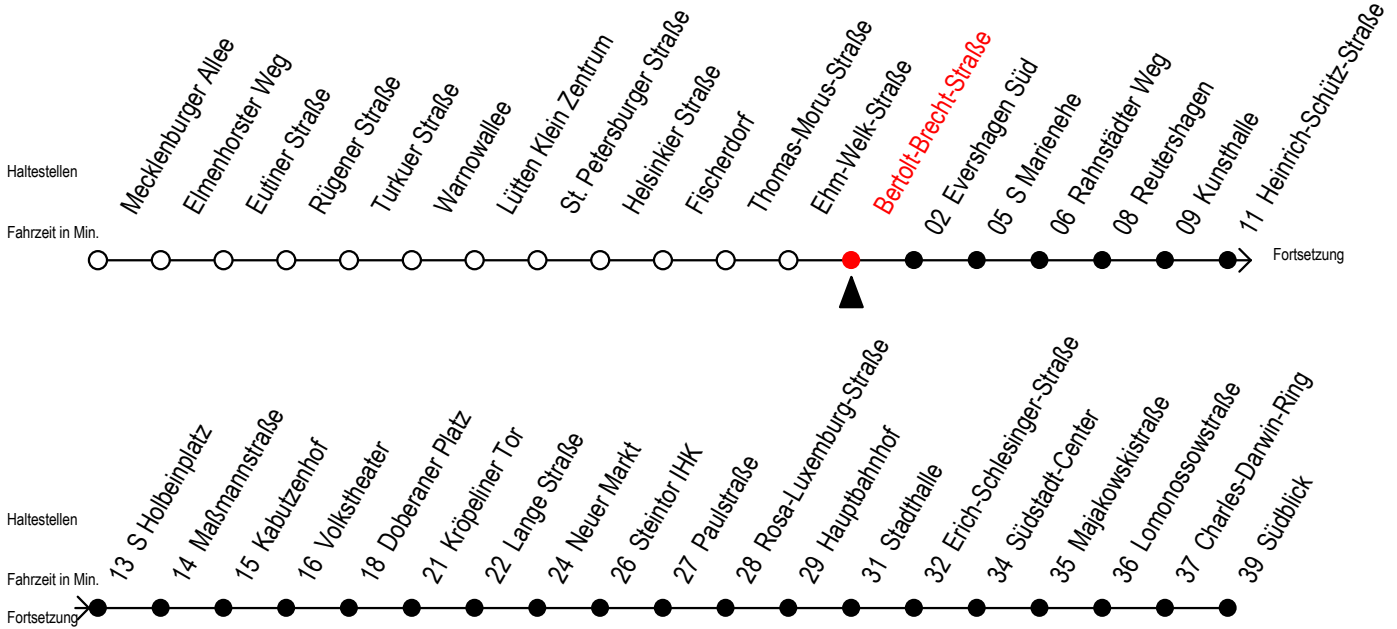

Gültig ab 22.11.2021

Alle Angaben ohne Gewähr

Richtung: Südblick

Uhr Montag - Donnerstag						Uhr Freitag						Uhr Samstag				Uhr Sonntag - Feiertag							
4	26	56				4	26	56				4	--			4	--						
5	26	45				5	26	45				5	56			5	--						
6	00	10	20	30	40	50	6	00	10	20	30	40	50	6	26	56	6	--					
7	00	10	20	30	40	50	7	00	10	20	30	40	50	7	26	56	7	55					
8	00	10	20	30	40	50	8	00	10	20	30	40	50	8	26	56	8	25	55				
9	00	10	20	30	40	50	9	00	10	20	30	40	50	9	30	45	9	25	55				
10	00	10	20	30	40	50	10	00	10	20	30	40	50	10	00	15	30	45	10	25	55		
11	00	10	20	30	40	50	11	00	10	20	30	40	50	11	00	15	30	45	11	25	45		
12	00	10	20	30	40	50	12	00	10	20	30	40	50	12	00	10	20	30	12	00	15	30	45
13	00	10	20	30	40	50	13	00	10	20	30	40	50	13	00	10	20	30	13	00	15	30	45
14	00	10	20	30	40	50	14	00	10	20	30	40	50	14	00	10	20	30	14	00	15	30	45
15	00	10	20	30	40	50	15	00	10	20	30	40	50	15	00	10	20	30	15	00	15	30	45
16	00	10	20	30	40	50	16	00	10	20	30	40	50	16	00	10	20	30	16	00	15	30	45
17	00	10	20	30	40	50	17	00	10	20	30	40	50	17	00	10	20	30	17	00	15	30	45
18	00	15	30	45			18	00	15	30	45			18	00	10	20	30	18	00	15	30	45
19	00	15	19 ^E	30	45		19	00	15	19 ^E	30	45		19	00	10	20	30	19	00	25	56	
20	00	26	56				20	00	15	30	45			20	00	15	30	45	20	26	56		
21	26	56					21	00	15	30	45			21	00	15	30	45	21	26	56		
22	26	56					22	00	26	56				22	00	26	56		22	26	56		
23	26	59					23	26	59					23	26	59			23	26	59		
0	04 ^E	34 ^E					0	04 ^E	34 ^E				0	04 ^E	34 ^E			0	04 ^E	34 ^E			
1	04 ^E						1	04 ^E					1	04 ^E				1	04 ^E				

E = fährt bis Kunsthalle