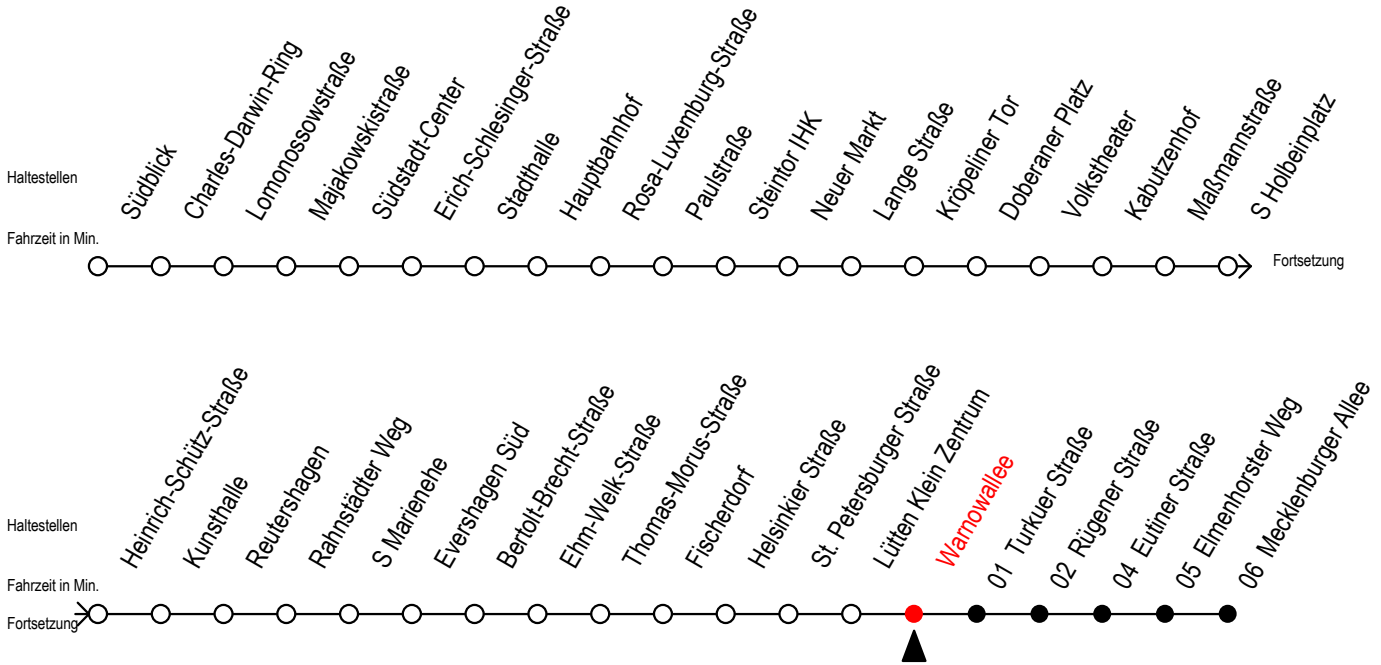

Gültig ab 22.11.2021

Alle Angaben ohne Gewähr

Richtung: Mecklenburger Allee

Uhr Montag - Donnerstag					Uhr Freitag					Uhr Samstag					Uhr Sonntag - Feiertag					
3	59				3	59				3	--				3	--				
4	24				4	24				4	--				4	--				
5	09	19	27	39	51	5	09	19	27	39	51	5	30	55	5	--				
6	07	18	22	37	48	52	6	07	18	22	37	48	6	25	39	6	--			
7	06	16	26	36	46	56	7	06	16	26	36	46	7	09	39	7	28	53		
8	06	16	26	36	46	56	8	06	16	26	36	46	8	09	39	8	24	39		
9	06	16	26	36	46	56	9	06	16	26	36	46	9	09	39	9	09	39		
10	06	16	26	36	46	56	10	06	16	26	36	46	10	07	22	37	52			
11	06	16	26	36	46	56	11	06	16	26	36	46	11	07	22	37	52			
12	06	16	26	36	46	56	12	06	16	26	36	46	12	07	22	36	46	56		
13	06	16	26	36	46	56	13	06	16	26	36	46	13	06	16	26	36	46		
14	06	16	26	36	46	56	14	06	16	26	36	46	14	06	16	26	36	46		
15	06	16	26	36	46	56	15	06	16	26	36	46	15	06	16	26	36	46		
16	06	16	26	36	46	56	16	06	16	26	36	46	16	06	16	26	36	46		
17	06	16	26	36	46	56	17	06	16	26	36	46	17	06	16	26	36	46		
18	06	16	26	36	46	56	18	06	16	26	36	46	18	06	16	26	36	46		
19	07	22	37	52			19	07	22	37	52		19	06	16	26	36	46		
20	07	22	37				20	07	22	37	52		20	07	22	37	52			
21	09	39					21	07	22	37	52		21	07	22	37	52			
22	09	39					22	07	22	37			22	07	22	37				
23	09	39					23	09	39				23	09	39					
0	09	39					0	09	39				0	09	39					