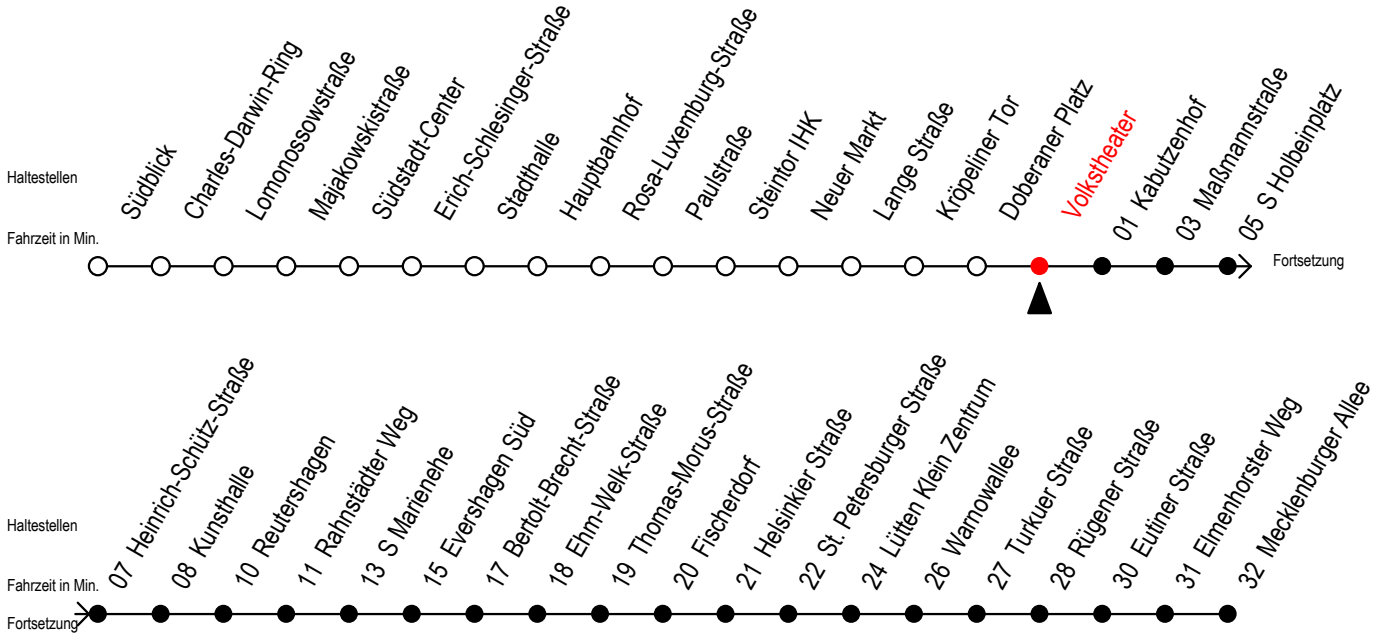

Gültig ab 22.11.2021

Alle Angaben ohne Gewähr

Richtung: Mecklenburger Allee

Uhr Montag - Donnerstag					Uhr Freitag					Uhr Samstag					Uhr Sonntag - Feiertag							
4	45				4	45				4	--				4	--						
5	15	41	56		5	15	41	56		5	--				5	--						
6	11	26	40	50	6	11	26	40	50	6	15	45			6	--						
7	00	10	20	30	40	50	7	00	10	20	30	40	50	7	15	45			7	--		
8	00	10	20	30	40	50	8	00	10	20	30	40	50	8	15	45			8	14	44	
9	00	10	20	30	40	50	9	00	10	20	30	40	50	9	15	41	56		9	14	44	
10	00	10	20	30	40	50	10	00	10	20	30	40	50	10	11	26	41	56	10	14	44	
11	00	10	20	30	40	50	11	00	10	20	30	40	50	11	11	26	41	56	11	14	44	
12	00	10	20	30	40	50	12	00	10	20	30	40	50	12	10	20	30	40	12	11	26	41
13	00	10	20	30	40	50	13	00	10	20	30	40	50	13	00	10	20	30	13	11	26	41
14	00	10	20	30	40	50	14	00	10	20	30	40	50	14	00	10	20	30	14	11	26	41
15	00	10	20	30	40	50	15	00	10	20	30	40	50	15	00	10	20	30	15	11	26	41
16	00	10	20	30	40	50	16	00	10	20	30	40	50	16	00	10	20	30	16	11	26	41
17	00	10	20	30	40	50	17	00	10	20	30	40	50	17	00	10	20	30	17	11	26	41
18	00	10	20	30	41	53 ^E	18	00	10	20	30	41	53 ^E	18	00	10	20	30	18	11	26	41
19	11	26	41	56			19	11	26	41	56			19	00	10	20	30	19	11	26	44
20	11	16 ^E	45	46 ^E			20	11	26	41	56			20	11	15 ^E	26	41	20	15	45	
21	15	45					21	11	26	41	56			21	11	26	41	56	21	15	45	
22	15	45					22	11	16 ^E	45	47 ^E			22	11	16 ^E	45	47 ^E	22	15	45	
23	15	45					23	15	45					23	15	45			23	15	45	
0	15	41 ^E					0	15	41 ^E					0	15	41 ^E			0	15	41 ^E	
1	11 ^E						1	11 ^E						1	11 ^E				1	11 ^E		

E = fährt bis Heinrich-Schütz-Straße