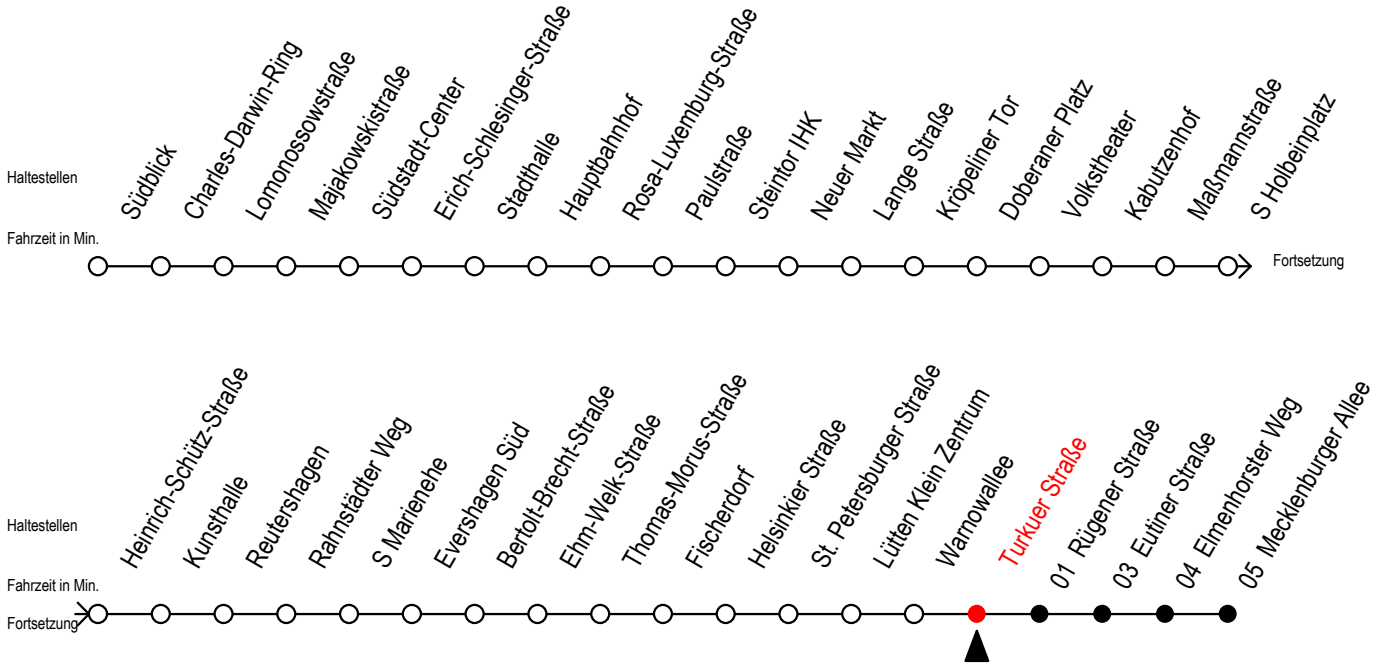

## Richtung: Mecklenburger Allee

Uhr Montag - Donnerstag					Uhr Freitag					Uhr Samstag					Uhr Sonntag - Feiertag									
4	00	25			4	00	25			4	--				4	--								
5	10	20	28	40	52	5	10	20	28	40	52	5	31	56	5	--								
6	08	19	23	38	49	53	6	08	19	23	38	49	53	6	26	40								
7	07	17	27	37	47	57	7	07	17	27	37	47	57	7	10	40			7	29	54			
8	07	17	27	37	47	57	8	07	17	27	37	47	57	8	10	40			8	25	40			
9	07	17	27	37	47	57	9	07	17	27	37	47	57	9	10	40			9	10	40			
10	07	17	27	37	47	57	10	07	17	27	37	47	57	10	08	23	38	53	10	10	40			
11	07	17	27	37	47	57	11	07	17	27	37	47	57	11	08	23	38	53	11	10	40			
12	07	17	27	37	47	57	12	07	17	27	37	47	57	12	08	23	37	47	57	12	10	38	53	
13	07	17	27	37	47	57	13	07	17	27	37	47	57	13	07	17	27	37	47	13	08	23	38	53
14	07	17	27	37	47	57	14	07	17	27	37	47	57	14	07	17	27	37	47	14	08	23	38	53
15	07	17	27	37	47	57	15	07	17	27	37	47	57	15	07	17	27	37	47	15	08	23	38	53
16	07	17	27	37	47	57	16	07	17	27	37	47	57	16	07	17	27	37	47	16	08	23	38	53
17	07	17	27	37	47	57	17	07	17	27	37	47	57	17	07	17	27	37	47	17	08	23	38	53
18	07	17	27	37	47	57	18	07	17	27	37	47	57	18	07	17	27	37	47	18	08	23	38	53
19	08	23	38	53			19	08	23	38	53			19	07	17	27	37	47	19	08	23	38	53
20	08	23	38				20	08	23	38	53			20	08	23	38	53		20	10	40		
21	10	40					21	08	23	38	53			21	08	23	38	53		21	10	40		
22	10	40					22	08	23	38				22	08	23	38			22	10	40		
23	10	40					23	10	40					23	10	40				23	10	40		
0	10	40					0	10	40					0	10	40				0	10	40		