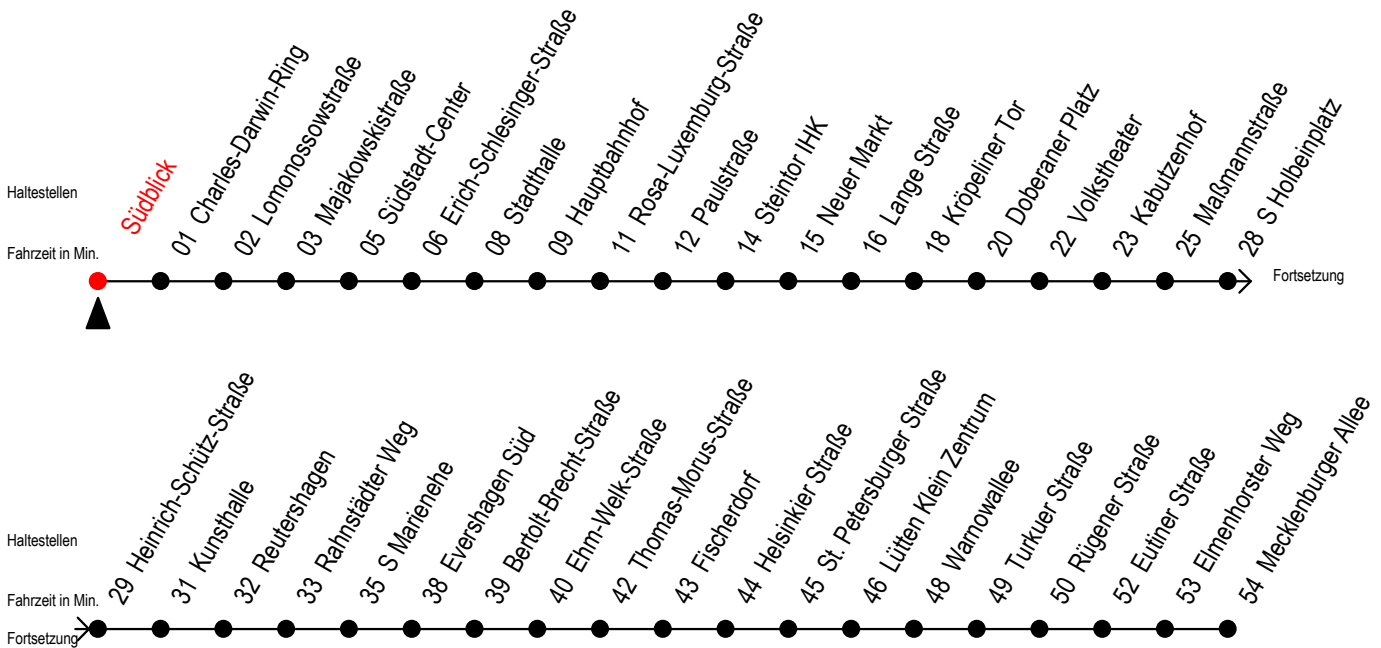

Gültig ab 22.11.2021

Alle Angaben ohne Gewähr

Richtung: Mecklenburger Allee

Uhr Montag - Donnerstag					Uhr Freitag					Uhr Samstag					Uhr Sonntag - Feiertag				
4	21	51			4	21	51			4	--				4	--			
5	19	34	49		5	19	34	49		5	51				5	--			
6	04	17	27	37	47	57				6	21	51			6	--			
7	07	17	27	37	47	57				7	21	51			7	49			
8	07	17	27	37	47	57				8	21	51			8	19	49		
9	07	17	27	37	47	57				9	07	17	27	37	49	19	49		
10	07	17	27	37	47	57				10	07	17	27	37	47	19	49		
11	07	17	27	37	47	57				11	07	17	27	37	47	19	49		
12	07	17	27	37	47	57				12	07	17	27	37	47	19	49		
13	07	17	27	37	47	57				13	07	17	27	37	47	19	49		
14	07	17	27	37	47	57				14	07	17	27	37	47	19	49		
15	07	17	27	37	47	57				15	07	17	27	37	47	19	49		
16	07	17	27	37	47	57				16	07	17	27	37	47	19	49		
17	07	17	27	37	47	57				17	07	17	27	37	47	19	49		
18	07	19	34	40 ^{#E}	49					18	07	17	27	37	47	19	49		
19	04	19	34	49						19	07	19	24 ^E	34	49	19	39 ^{#E}		
20	03 ^{#E}	21	33 ^{#E}	51						20	04	19	24 ^E	34	49	21	51		
21	21	51								21	04	19	34	49	21	21	51		
22	21	51								22	03 ^{#E}	21	34 ^{#E}	51	22	21	51		
23	21	51								23	21	51			23	21	51		
0	21 ^E	51 ^E								0	21 ^E	51 ^E			0	21 ^E	51 ^E		

= fährt über Goetheplatz - Schröderplatz

E = fährt bis Heinrich-Schütz-Straße