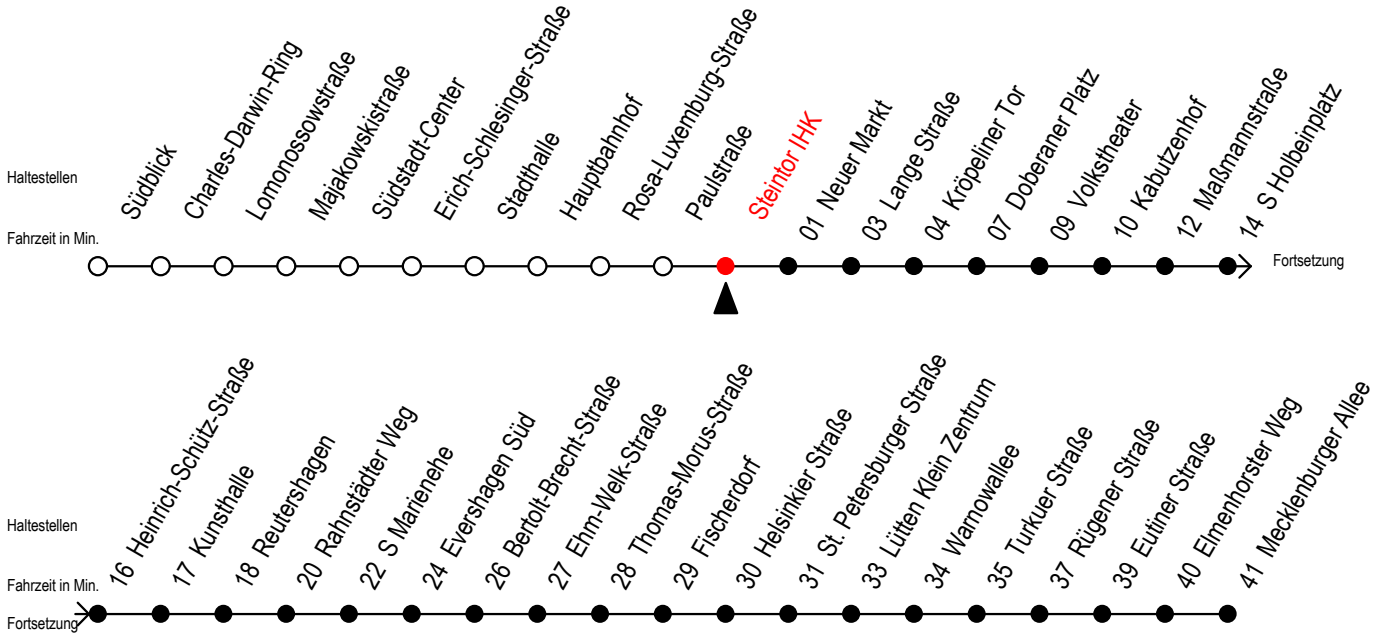

Gültig ab 22.11.2021

Alle Angaben ohne Gewähr

Richtung: Mecklenburger Allee

Uhr Montag - Donnerstag					Uhr Freitag					Uhr Samstag					Uhr Sonntag - Feiertag							
4	34				4	34				4	--				4	--						
5	04	32	47		5	04	32	47		5	--				5	--						
6	02	17	31	41	51	6	02	17	31	41	51	6	04	34	6	--						
7	01	11	21	31	41	51	7	01	11	21	31	41	51	7	04	34	7	--				
8	01	11	21	31	41	51	8	01	11	21	31	41	51	8	04	34	8	04	34			
9	01	11	21	31	41	51	9	01	11	21	31	41	51	9	04	32	47	9	04	34		
10	01	11	21	31	41	51	10	01	11	21	31	41	51	10	02	17	32	47	10	04	34	
11	01	11	21	31	41	51	11	01	11	21	31	41	51	11	02	17	32	47	11	04	34	
12	01	11	21	31	41	51	12	01	11	21	31	41	51	12	01	11	21	31	12	02	17	32
13	01	11	21	31	41	51	13	01	11	21	31	41	51	13	01	11	21	31	13	02	17	32
14	01	11	21	31	41	51	14	01	11	21	31	41	51	14	01	11	21	31	14	02	17	32
15	01	11	21	31	41	51	15	01	11	21	31	41	51	15	01	11	21	31	15	02	17	32
16	01	11	21	31	41	51	16	01	11	21	31	41	51	16	01	11	21	31	16	02	17	32
17	01	11	21	31	41	51	17	01	11	21	31	41	51	17	01	11	21	31	17	02	17	32
18	01	11	21	32	47		18	01	11	21	32	47		18	01	11	21	31	18	02	17	32
19	02	17	32	47		19	02	17	32	47		19	01	11	21	32		19	02	17	34	
20	02	34				20	02	17	32	47		20	02	06 ^E	17	32		20	04	34		
21	04	34				21	02	17	32	47		21	02	17	32	47		21	04	34		
22	04	34				22	02	34				22	02	34				22	04	34		
23	04	34				23	04	34				23	04	34				23	04	34		
0	04	33 ^E				0	04	33 ^E				0	04	33 ^E				0	04	33 ^E		
1	03 ^E					1	03 ^E					1	03 ^E					1	03 ^E			

E = fährt bis Heinrich-Schütz-Str.