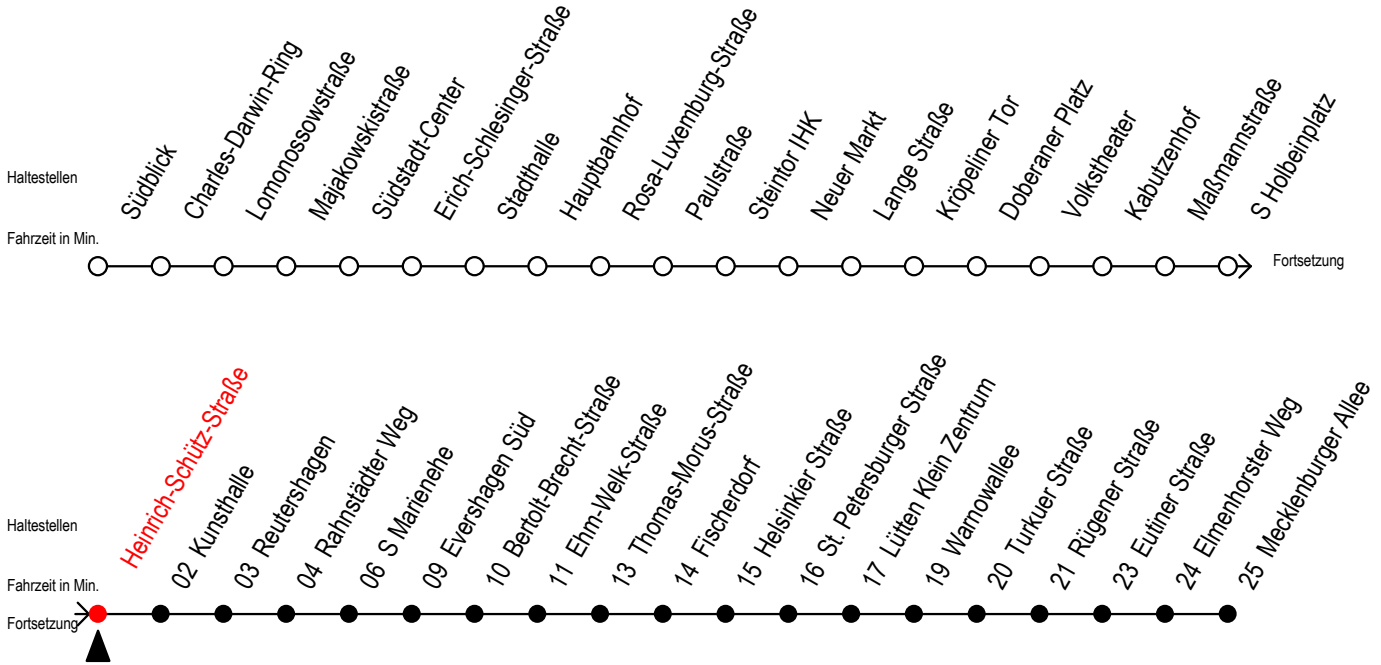

Gültig ab 22.11.2021

Alle Angaben ohne Gewähr

Richtung: Mecklenburger Allee

Uhr Montag - Donnerstag					Uhr Freitag					Uhr Samstag					Uhr Sonntag - Feiertag				
4	51				4	51				4	--				4	--			
5	21	47			5	21	47			5	--				5	--			
6	02	17	32	46	56	6	02	17	32	46	56	6	21	51	6	--			
7	06	16	26	36	46	56	7	06	16	26	36	46	56	7	21	51			
8	06	16	26	36	46	56	8	06	16	26	36	46	56	8	21	51			
9	06	16	26	36	46	56	9	06	16	26	36	46	56	9	21	47			
10	06	16	26	36	46	56	10	06	16	26	36	46	56	10	02	17	32	47	
11	06	16	26	36	46	56	11	06	16	26	36	46	56	11	02	17	32	47	
12	06	16	26	36	46	56	12	06	16	26	36	46	56	12	02	16	26	36	46
13	06	16	26	36	46	56	13	06	16	26	36	46	56	13	06	16	26	36	46
14	06	16	26	36	46	56	14	06	16	26	36	46	56	14	06	16	26	36	46
15	06	16	26	36	46	56	15	06	16	26	36	46	56	15	06	16	26	36	46
16	06	16	26	36	46	56	16	06	16	26	36	46	56	16	06	16	26	36	46
17	06	16	26	36	46	56	17	06	16	26	36	46	56	17	06	16	26	36	46
18	06	16	26	36	47		18	06	16	26	36	47		18	06	16	26	36	46
19	02	17	32	47		19	02	17	32	47		19	06	16	26	36	47		
20	02	17	51			20	02	17	32	47		20	02	17	32	47			
21	21	51				21	02	17	32	47		21	02	17	32	47			
22	21	51				22	02	17	51			22	02	17	51				
23	21	51				23	21	51				23	21	51					
0	21					0	21					0	21						